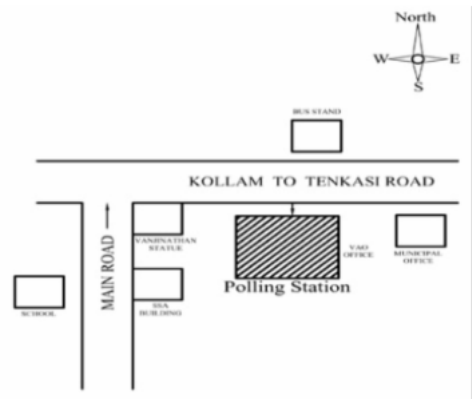

Google Map View

Polling Station Building Front View

Polling Station Front View

Cad View

Key MAP View

Minimum Basic Facility (Please ✓)	Water	Ramp	Plug Point	Toilet	Health Care
✓	✓	✓	✓	✓	✓

1 பெயர் : நல்லம்மாள் கணவர் பெயர்: சுப்பையா வீட்டு எண் : 1/2 வயது : 30 பாலினம் : பெண் Photo is available	SSI2478675	2 பெயர் : ஆர்த்தி மு அ தந்தை பெயர்: அய்யம் பெருமாள் வீட்டு எண் : 2/1/5பி வயது : 21 பாலினம் : பெண் Photo is available	SSI2556926	3 பெயர் : ஜானகி தேவி தந்தை பெயர்: கணேஷ் வீட்டு எண் : 2/2 வயது : 25 பாலினம் : பெண் Photo is available	SSI1406008
4 பெயர் : சல்மன் தந்தை பெயர்: முஹமத் யுகூப் வீட்டு எண் : 3/4 வயது : 26 பாலினம் : பெண் Photo is available	SSI1405992	5 பெயர் : திவாகர் தந்தை பெயர்: ஆறுமுகம் வீட்டு எண் : 4/4 வயது : 26 பாலினம் : ஆண் Photo is available	SSI2329308	6 பெயர் : குமுதவல்லி கணவர் பெயர்: சுப்பிரமணியன் வீட்டு எண் : 5 வயது : 75 பாலினம் : பெண் Photo is available	SSI1589738
7 பெயர் : சுசிலா தந்தை பெயர்: சுப்பிரமணியன் வீட்டு எண் : 5 வயது : 50 பாலினம் : பெண் Photo is available	SSI1589746	8 பெயர் : மகாலிங்கம் தந்தை பெயர்: சுப்பையா வீட்டு எண் : 5 வயது : 49 பாலினம் : ஆண் Photo is available	SSI0803569	9 பெயர் : உமாமகேஷ்வரி தந்தை பெயர்: சட்டநாதன் வீட்டு எண் : 5 வயது : 48 பாலினம் : பெண் Photo is available	JXL1683192
10 பெயர் : பார்வதி கணவர் பெயர்: மாரிமுத்து வீட்டு எண் : 5 வயது : 47 பாலினம் : பெண் Photo is available	JXL1684877	11 பெயர் : கனகவல்லி கணவர் பெயர்: எல்லாரசாமி வீட்டு எண் : 6 வயது : 70 பாலினம் : பெண் Photo is available	SSI1589761	12 பெயர் : பாலராஜ் தந்தை பெயர்: எல்லாரசாமி வீட்டு எண் : 6 வயது : 51 பாலினம் : ஆண் Photo is available	SSI1589779
13 பெயர் : மாரிமுத்து தந்தை பெயர்: எல்லாரசாமி வீட்டு எண் : 6 வயது : 50 பாலினம் : ஆண் Photo is available	SSI1589787	14 பெயர் : சொர்ண லட்சுமி கணவர் பெயர்: பாலராஜ் வீட்டு எண் : 6 வயது : 48 பாலினம் : பெண் Photo is available	JXL1229855	15 பெயர் : முகம்மது இப்ராஹிம் தந்தை பெயர்: சாகுல் ஹமீது வீட்டு எண் : 8/3 வயது : 23 பாலினம் : ஆண் Photo is available	SSI2358208
16 பெயர் : எழில் அரசி தந்தை பெயர்: பாலராஜ் எல்லாரசாமி வீட்டு எண் : 8/7 வயது : 26 பாலினம் : பெண் Photo is available	SSI1405984	17 பெயர் : சுப்பம்மாள் கணவர் பெயர்: ஆறுமுகம் வீட்டு எண் : 10 வயது : 62 பாலினம் : பெண் Photo is available	SSI0016451	18 பெயர் : சுஜிஆர்த்திகா தந்தை பெயர்: ராமதாஸ் வீட்டு எண் : 10 வயது : 24 பாலினம் : பெண் Photo is available	SSI2291656
19 பெயர் : ஸீ.ராமயா திரு தந்தை பெயர்: சந்தர்ஸ சேகரன் வீட்டு எண் : 15 வயது : 25 பாலினம் : பெண் Photo is available	SSI2302503	20 பெயர் : வன்னியக்குமார் தந்தை பெயர்: இசக்கிமுத்து வீட்டு எண் : 15/94 வயது : 25 பாலினம் : ஆண் Photo is available	SSI2360980	21 பெயர் : தீபலட்சுமி கணவர் பெயர்: மணிகண்டன் வீட்டு எண் : 46B வயது : 48 பாலினம் : பெண் Photo is available	SSI1423961
22 பெயர் : சரஸ்வதி கணவர் பெயர்: பிச்சாண்டி வீட்டு எண் : 47 வயது : 90 பாலினம் : பெண் Photo is available	SSI2350288	23 பெயர் : மணி சங்கர் தந்தை பெயர்: எழுதாயிதம் வீட்டு எண் : 55 வயது : 23 பாலினம் : ஆண் Photo is available	SSI2358828	24 பெயர் : தேவிகா தந்தை பெயர்: குமார் வீட்டு எண் : 74/71 ஏ வயது : 25 பாலினம் : பெண் Photo is available	SSI2360931
25 பெயர் : ரேணுகா தந்தை பெயர்: குமார் வீட்டு எண் : 74/71 (ஏ) வயது : 26 பாலினம் : பெண் Photo is available	SSI2329290	26 பெயர் : ஜே பிரதீபா தந்தை பெயர்: ஜோசப் வீட்டு எண் : 77/65 வயது : 34 பாலினம் : பெண் Photo is available	SSI2301158	27 பெயர் : சங்கரேஸ்வரி கணவர் பெயர்: மகேஷ் வீட்டு எண் : 107 வயது : 33 பாலினம் : பெண் Photo is available	SSI1478981