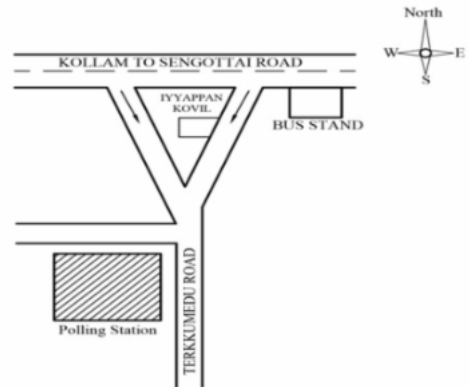

3. வாக்குச் சாவடியின் விவரங்கள்

வாக்குச் சாவடியின் எண் மற்றும் பெயர் :	வாக்குச் சாவடியின் வகைப்பாடு (ஆண்/பெண்/பொது)	பொது
4 - அரசு மேல்நிலைப்பள்ளி,எஸ்.எஸ்.ஏ. கட்டிடம் வடக்கு பகுதி கிழக்கு பாகம், தெற்கு நோக்கிய புளியரை	துணை வாக்குச் சாவடிகளின் எண்ணிக்கை :	0
வாக்குச் சாவடியின் முகவரி : அரசு மேல்நிலைப் பள்ளி, புளியரை		

Nazri Naksha

Google Map View

Polling Station Building Front View

Polling Station Front View

Cad View

Key MAP View

சட்டமன்றத் தொகுதியின் எண் மற்றும் பெயர் : 221-கடையநல்லூர்
பிரிவு எண் மற்றும் பெயர் 1-புளியரை(வ.கி),புளியரை(ஊ),புளியரை,வார்டு எண் 9 தெரு 1 செட்டியார் தெரு