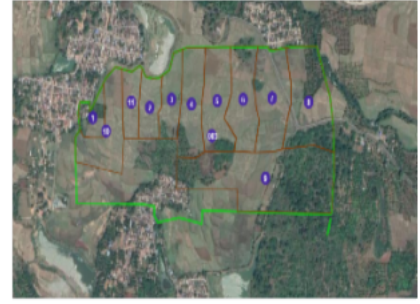

Google Map View