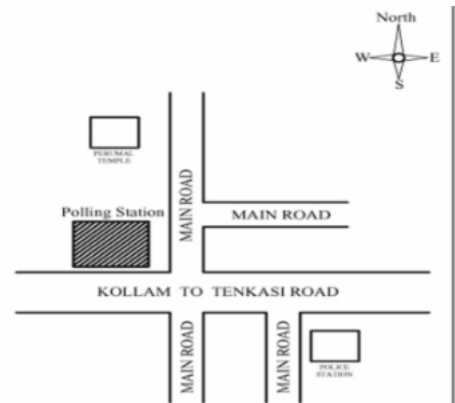

Key MAP View