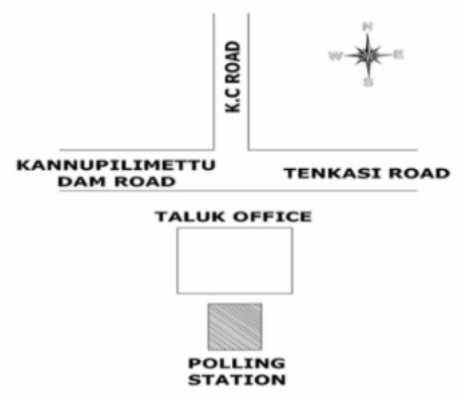

Google Map View

Polling Station Building Front View

Polling Station Front View

Cad View

Key MAP View

சட்டமன்றத் தொகுதியின் எண் மற்றும் பெயர் : 221-கடையநல்லூர்
பிரிவு எண் மற்றும் பெயர் 1-செங்கோட்டை. மேலூர்(வ.கி),செங்கோட்டை.(ந),செங்கோட்டை,வார்டு எண் 16 சமாதானம் தெரு