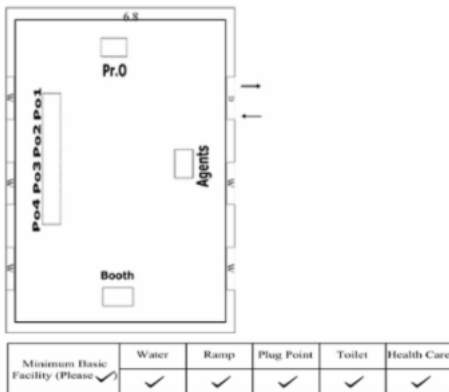

Google Map View

Polling Station Building Front View

Polling Station Front View

Cad View

Key MAP View

சட்டமன்றத் தொகுதியின் எண் மற்றும் பெயர் : 221-கடையநல்லூர்
பிரிவு எண் மற்றும் பெயர் 1-செங்கோட்டை. மேலூர்(வ.கி),செங்கோட்டை.(ந),செங்கோட்டை,வார்டு எண் 16 சமாதானம் தெரு