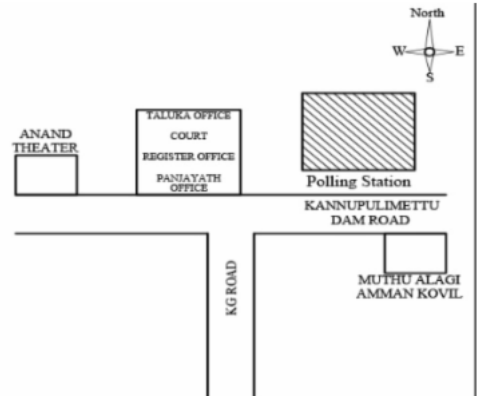

Cad View

Key MAP View