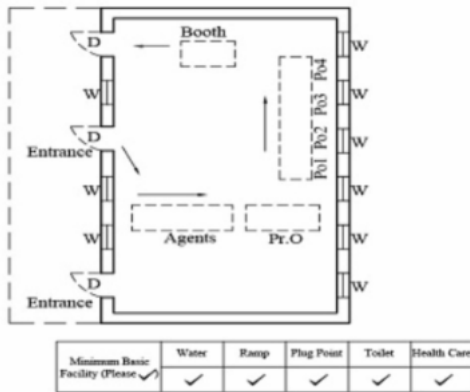

Cad View

Key MAP View