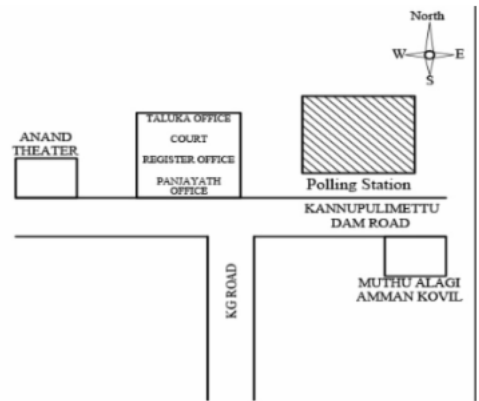

Cad View

Key MAP View