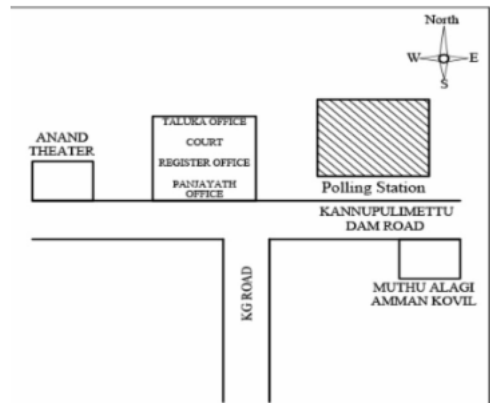

Google Map View

Polling Station Building Front View

Polling Station Front View

Cad View

Key MAP View

Minimum Basic Facility (Please)	Water	Ramp	Plug Point	Toilet	Health Care
✓	✓	✓	✓	✓	✓

சட்டமன்றத் தொகுதியின் எண் மற்றும் பெயர் : 221-கடையநல்லூர்
பிரிவு எண் மற்றும் பெயர் 1-செங்கோட்டை. மேலூர்(வ.கி),செங்கோட்டை.(ந),செங்கோட்டை,வார்டு எண் 14 தெரு எண் 2 நாடார் தெரு