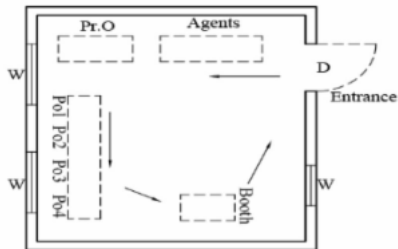

Google Map View

Polling Station Building Front View

Polling Station Front View

Cad View

Key MAP View

Minimum Basic Facility (Please)	Water	Ramp	Plug Point	Toilet	Health Care
✓	✓	✓	✓	✓	✓

சட்டமன்றத் தொகுதியின் எண் மற்றும் பெயர் : 221-கடையநல்லூர்
பிரிவு எண் மற்றும் பெயர் 1-செங்கோட்டை. மேலூர்(வ.கி),செங்கோட்டை.(ந),செங்கோட்டை,வார்டு எண் 14 தெரு எண் 2 நாடார் தெரு