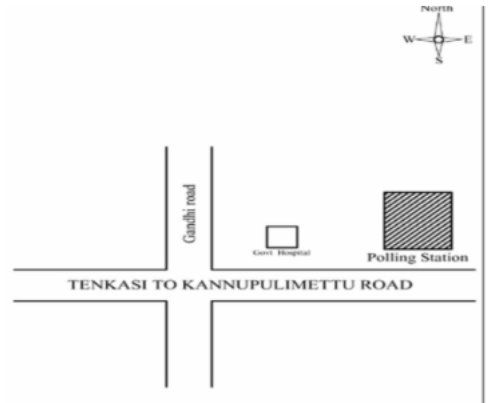

Cad View

Key MAP View