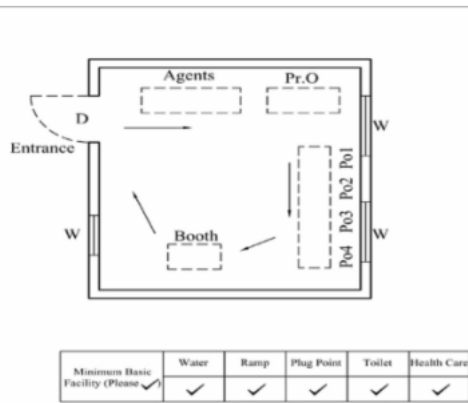

Google Map View

Polling Station Building Front View

Polling Station Front View

Cad View

Key MAP View

1 பெயர் : ஆரோக்கியாசெல்வி மா கணவர் பெயர்: மாரியப்பன் வீட்டு எண் : 2/26 வயது : 51 பாலினம் : பெண் Photo is available	JXL1233428	2 பெயர் : இசக்கிமுத்து தந்தை பெயர்: சிவசுப்பிரமணியத்தேவர் வீட்டு எண் : 3 வயது : 67 பாலினம் : ஆண் Photo is available	SSI1610641	3 பெயர் : நடராஜன் தந்தை பெயர்: செல்லையாதேவர் வீட்டு எண் : 3 வயது : 66 பாலினம் : ஆண் Photo is available	JXL1720366
4 பெயர் : சுப்புலட்சுமி கணவர் பெயர்: நடராஜன் வீட்டு எண் : 3 வயது : 59 பாலினம் : பெண் Photo is available	JXL1717743	5 பெயர் : நீராத்திலிங்கம் தந்தை பெயர்: சிவசுப்பிரமணியன் வீட்டு எண் : 3 வயது : 57 பாலினம் : ஆண் Photo is available	JXL1720382	6 பெயர் : முருகேஸ்வரி கணவர் பெயர்: இசக்கிமுத்து வீட்டு எண் : 3 வயது : 57 பாலினம் : பெண் Photo is available	SSI1610658
S 7 பெயர் : ரவின்றசெண்பகம் தந்தை பெயர்: சிவசுப்பிரமணியத்தேவர் வீட்டு எண் : 3 வயது : 56 பாலினம் : ஆண் Photo is available	SSI1610674	8 பெயர் : கோமதி கணவர் பெயர்: நீராத்திலிங்கம் வீட்டு எண் : 3 வயது : 52 பாலினம் : பெண் Photo is available	JXL1720838	9 பெயர் : விமலா தேவி தந்தை பெயர்: இசக்கி முத்து வீட்டு எண் : 3 வயது : 31 பாலினம் : பெண் Photo is available	SSI0936401
S 10 பெயர் : கோமதி கணவர் பெயர்: செண்பகம் வீட்டு எண் : 3/4 வயது : 48 பாலினம் : பெண் Photo is available	SSI0699017	11 பெயர் : விஜய் ஆதித்தன் தந்தை பெயர்: இசக்கிமுத்து வீட்டு எண் : 3/4 வயது : 36 பாலினம் : ஆண் Photo is available	SSI0699074	S 12 பெயர் : கிரிஷ்ணவேணி தந்தை பெயர்: செண்பகம் வீட்டு எண் : 46 வயது : 23 பாலினம் : பெண் Photo is available	SSI2462901
13 பெயர் : மகாலட்சுமி கணவர் பெயர்: முருகேசன் வீட்டு எண் : 6-269 வயது : 39 பாலினம் : பெண் Photo is available	SSI0607804	14 பெயர் : வெங்கடாசலபதி தந்தை பெயர்: செல்லையாதேவர் வீட்டு எண் : 7 வயது : 53 பாலினம் : பெண் Photo is available	SSI1610682	15 பெயர் : முருகேஷ்வரி கணவர் பெயர்: வெங்கடாசலபதி வீட்டு எண் : 7 வயது : 48 பாலினம் : பெண் Photo is available	JXL2436657
16 பெயர் : முத்துராஜன் தந்தை பெயர்: சுப்பையா வீட்டு எண் : 8 வயது : 57 பாலினம் : ஆண் Photo is available	SSI1610690	17 பெயர் : சூரியகலா கணவர் பெயர்: முத்துராஜன் வீட்டு எண் : 8 வயது : 53 பாலினம் : பெண் Photo is available	SSI1610708	18 பெயர் : பார்த்தீபன் தந்தை பெயர்: முத்துராஜன் வீட்டு எண் : 8 வயது : 34 பாலினம் : ஆண் Photo is available	SSI0483917
19 பெயர் : சுபா தந்தை பெயர்: முத்துராஜன் வீட்டு எண் : 8 வயது : 27 பாலினம் : பெண் Photo is available	SSI1303601	20 பெயர் : கோவிந்தராஜ் தந்தை பெயர்: ஞானமணித்தேவர் வீட்டு எண் : 10 வயது : 63 பாலினம் : ஆண் Photo is available	JXL1721638	21 பெயர் : ஜெயந்தி கணவர் பெயர்: கோவிந்தராஜ் வீட்டு எண் : 10 வயது : 55 பாலினம் : பெண் Photo is available	JXL1717727
22 பெயர் : தெட்சிணாமூர்த்தி தந்தை பெயர்: நீராத்திலிங்கம் வீட்டு எண் : 10 வயது : 44 பாலினம் : ஆண் Photo is available	JXL1716489	23 பெயர் : கலைச்செல்வி கணவர் பெயர்: தட்சிணாமூர்த்தி வீட்டு எண் : 10 வயது : 39 பாலினம் : பெண் Photo is available	SSI0698852	24 பெயர் : சுப்பிரமணியன் தந்தை பெயர்: நீராத்திலிங்கம் வீட்டு எண் : 10-24 வயது : 28 பாலினம் : ஆண் Photo is available	SSI1256114
25 பெயர் : காளியம்மாள் கணவர் பெயர்: வன்னியராஜ் வீட்டு எண் : 11 வயது : 84 பாலினம் : பெண் Photo is available	SSI1610716	26 பெயர் : வெள்ளத்துரை தந்தை பெயர்: வன்னியராஜ் வீட்டு எண் : 11 வயது : 56 பாலினம் : ஆண் Photo is available	SSI1610732	27 பெயர் : இசக்கிமுத்து தந்தை பெயர்: சண்முகநாதத்தேவர் வீட்டு எண் : 11 வயது : 52 பாலினம் : ஆண் Photo is available	SSI1610757
28 பெயர் : காளியம்மாள் கணவர் பெயர்: வெள்ளத்துரை வீட்டு எண் : 11 வயது : 45 பாலினம் : பெண் Photo is available	JXL1717057	29 பெயர் : சுவாமிநாதன் தந்தை பெயர்: பாலசுப்பிரமணியன் வீட்டு எண் : 13 வயது : 46 பாலினம் : ஆண் Photo is available	JXL1716802	30 பெயர் : செல்வம் தந்தை பெயர்: செண்பகம் வீட்டு எண் : 13-10A வயது : 64 பாலினம் : ஆண் Photo is available	SSI0699066