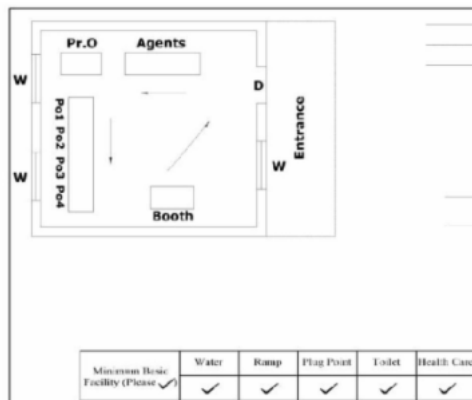

கையொப்பம்

Nazri Naksha

Google Map View

Polling Station Building Front View

Polling Station Front View

Cad View

Key MAP View

| | | | | | |
|--|------------|---|------------|---|------------|
| 1 பெயர் : ஜான் ராபர்ட் தந்தை பெயர் : செபஸ்டியன் வீட்டு எண் : 1/6-98 வயது : 70 பாலினம் : ஆண் Photo is available | SSI2630564 | 2 பெயர் : ஸ்டெல்லாமேரி கணவர் பெயர் : ஜான் ராபர்ட் வீட்டு எண் : 1/6-98 வயது : 65 பாலினம் : பெண் Photo is available | SSI2630671 | 3 பெயர் : மேகலா கணவர் பெயர் : இம்மானு வேல் வீட்டு எண் : 2 வயது : 37 பாலினம் : பெண் Photo is available | SSI0794164 |
| 4 பெயர் : புதியராஜன் தந்தை பெயர் : கருப்பசாமி வீட்டு எண் : 2-1-134 வயது : 35 பாலினம் : ஆண் Photo is available | SSI0301192 | 5 பெயர் : லலிதா குமரி கணவர் பெயர் : ஜெயராஜ் வீட்டு எண் : 2-3-30 வயது : 32 பாலினம் : பெண் Photo is available | SSI2209047 | 6 பெயர் : நாகராஜ் தந்தை பெயர் : கருப்பையா வீட்டு எண் : 2-6 வயது : 42 பாலினம் : ஆண் Photo is available | SSI0207258 |
| 7 பெயர் : முருகேஸ்வரி கணவர் பெயர் : கணேசன் வீட்டு எண் : 2-6 வயது : 40 பாலினம் : பெண் Photo is available | SSI0688788 | 8 பெயர் : இளவரசி தந்தை பெயர் : பூமா வீட்டு எண் : 2-6-7a வயது : 34 பாலினம் : ஆண் Photo is available | SSI0688937 | 9 பெயர் : மணிகண்டன் தந்தை பெயர் : கருப்பசாமி வீட்டு எண் : 2-6-12 வயது : 41 பாலினம் : ஆண் Photo is available | SSI0555276 |
| 10 பெயர் : இசைவாணி தந்தை பெயர் : சுடலை முத்து வீட்டு எண் : 2-6-22 வயது : 36 பாலினம் : ஆண் Photo is available | SSI0688853 | 11 பெயர் : இசக்கித்துரைச்சாமி தந்தை பெயர் : வெள்ளைச்சாமி வீட்டு எண் : 2-6-24E வயது : 41 பாலினம் : ஆண் Photo is available | SSI1165265 | 12 பெயர் : சுலோசனா தந்தை பெயர் : பரமசிவன் வீட்டு எண் : 2-6-25 வயது : 41 பாலினம் : ஆண் Photo is available | SSI0688697 |
| 13 பெயர் : மகேஸ் தந்தை பெயர் : முருகன் வீட்டு எண் : 2-6-27 வயது : 42 பாலினம் : ஆண் Photo is available | JXL2400471 | 14 பெயர் : முருகேசன் தந்தை பெயர் : கணேசன் வீட்டு எண் : 2-6-27g வயது : 34 பாலினம் : ஆண் Photo is available | SSI0688879 | 15 பெயர் : சத்தியா கணவர் பெயர் : பாலமுருகன் வீட்டு எண் : 2-6-34 வயது : 36 பாலினம் : பெண் Photo is available | SSI2534147 |
| 16 பெயர் : அய்யாத்துரை தந்தை பெயர் : ஜான் வீட்டு எண் : 2-6-36 வயது : 47 பாலினம் : ஆண் Photo is available | SSI0310862 | 17 பெயர் : பார்வதி கணவர் பெயர் : அய்யாத்துரை வீட்டு எண் : 2-6-36 வயது : 42 பாலினம் : பெண் Photo is available | SSI0311100 | 18 பெயர் : பாக்கியராஜ் தந்தை பெயர் : ஜான் வீட்டு எண் : 2-6-36 வயது : 41 பாலினம் : ஆண் Photo is available | SSI0794370 |
| 19 பெயர் : கார்த்திகா கணவர் பெயர் : பாக்கியராஜ் வீட்டு எண் : 2-6-36 வயது : 38 பாலினம் : பெண் Photo is available | SSI0923615 | 20 பெயர் : திருமலைக்குமார் தந்தை பெயர் : காட்டுராஜா வீட்டு எண் : 2-6-36 வயது : 36 பாலினம் : ஆண் Photo is available | SSI1093426 | 21 பெயர் : கற்பகராஜ் தந்தை பெயர் : காட்டுராஜா வீட்டு எண் : 2-6-36 வயது : 33 பாலினம் : ஆண் Photo is available | SSI1093418 |
| 22 பெயர் : கனகா தந்தை பெயர் : காட்டுராஜா வீட்டு எண் : 2-6-36 வயது : 29 பாலினம் : பெண் Photo is available | SSI1165307 | 23 பெயர் : ராணி கணவர் பெயர் : கர்ண பிரகாஷ் வீட்டு எண் : 2-6-38-1 வயது : 36 பாலினம் : பெண் Photo is available | SSI0555292 | 24 பெயர் : இசக்கி அம்மாள் கணவர் பெயர் : சேகர் வீட்டு எண் : 2-6-40 வயது : 38 பாலினம் : பெண் Photo is available | SSI0688754 |
| 25 பெயர் : கெர்னல் குமார் தந்தை பெயர் : குட்டிராஜா வீட்டு எண் : 2-6-42 வயது : 29 பாலினம் : ஆண் Photo is available | SSI1197573 | 26 பெயர் : முகில் தந்தை பெயர் : ரகுபதி வீட்டு எண் : 2-6-43 வயது : 25 பாலினம் : ஆண் Photo is available | SSI1402031 | 27 பெயர் : பெனாசீர் கணவர் பெயர் : மகேஷ்வரன் வீட்டு எண் : 2-6-44 வயது : 31 பாலினம் : பெண் Photo is available | SSI0794180 |
| 28 பெயர் : மாலதி கணவர் பெயர் : தாமரை கண்ணன் வீட்டு எண் : 2-6-46 வயது : 36 பாலினம் : பெண் Photo is available | SSI1038397 | 29 பெயர் : தாமரைக்கண்ணன் தந்தை பெயர் : கருப்பையா வீட்டு எண் : 2-6-46 வயது : 36 பாலினம் : ஆண் Photo is available | SSI0688762 | 30 பெயர் : இஷா கவிதா அஞ்சலி தந்தை பெயர் : பாலா சுப்பிரமணியன் வீட்டு எண் : 2-6-46/1 வயது : 24 பாலினம் : பெண் Photo is available | SSI2208999 |