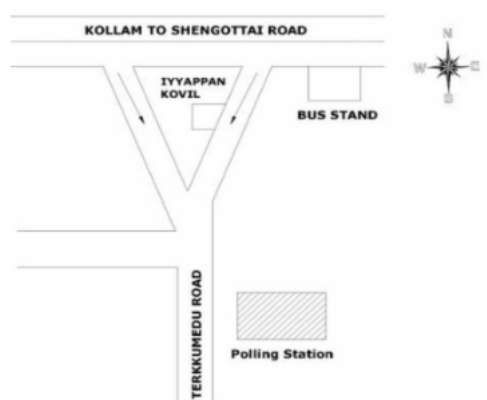

Key MAP View