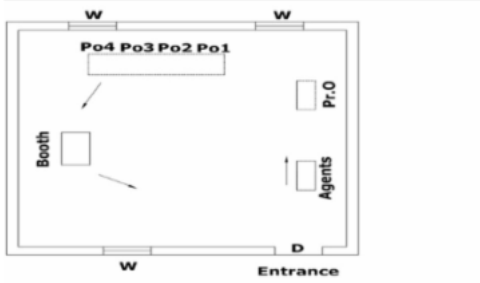

Google Map View

Polling Station Building Front View

Polling Station Front View

Cad View

Key MAP View

Minimum Basic Facility (Please ✓)	Water	Ramp	Plug Point	Toilet	Health Care
✓	✓	✓	✓	✓	✓

1 பெயர் : புஷ்பம் கணவர் பெயர்: நல்லையா வீட்டு எண் : 1 வயது : 62 பாலினம் : பெண்	SS10329565 Photo is available	2 பெயர் : ராஜா தந்தை பெயர்: நல்லையா வீட்டு எண் : 1 வயது : 34 பாலினம் : ஆண்	SS10329573 Photo is available	3 பெயர் : விஜயலக்ஷ்மி கணவர் பெயர்: ராஜா வீட்டு எண் : 1 வயது : 34 பாலினம் : பெண்	SS12450062 Photo is available
4 பெயர் : செல்லப்பா தந்தை பெயர்: மாடசாமி வீட்டு எண் : 2 வயது : 72 பாலினம் : ஆண்	SS11605815 Photo is available	5 பெயர் : சரஸ்வதி கணவர் பெயர்: செல்லப்பா வீட்டு எண் : 2 வயது : 60 பாலினம் : பெண்	SS11605823 Photo is available	6 பெயர் : பத்மனாபன் தந்தை பெயர்: ராமகிருஷ்ணன் வீட்டு எண் : 2 வயது : 48 பாலினம் : ஆண்	JXL1721117 Photo is available
7 பெயர் : சதீஸ்குமார் தந்தை பெயர்: செல்லப்பா வீட்டு எண் : 2 வயது : 38 பாலினம் : ஆண்	JXL1721612 Photo is available	8 பெயர் : ராமச்சந்திரன் தந்தை பெயர்: செல்லப்பா வீட்டு எண் : 2 வயது : 34 பாலினம் : ஆண்	SS10562926 Photo is available	9 பெயர் : சுரேஷ்குமார் தந்தை பெயர்: கிருஷ்ணன் வீட்டு எண் : 4 வயது : 52 பாலினம் : ஆண்	JXL2438158 Photo is available
10 பெயர் : மஞ்சு கணவர் பெயர்: சுரேஷ்குமார் வீட்டு எண் : 4 வயது : 42 பாலினம் : பெண்	SS10806240 Photo is available	11 பெயர் : மகேஷ்வரி கணவர் பெயர்: செல்வம் வீட்டு எண் : 4 வயது : 39 பாலினம் : பெண்	SS10806372 Photo is available	12 பெயர் : இசக்கி ராஜா தந்தை பெயர்: ஜெயராம் வீட்டு எண் : 4-7 வயது : 34 பாலினம் : ஆண்	SS10484410 Photo is available
13 பெயர் : சூரிய தர்ஷினி சு தந்தை பெயர்: சுரேஷ் குமார் வீட்டு எண் : 4/41 வயது : 19 பாலினம் : பெண்	SS12719003 Photo is available	14 பெயர் : பேபி தந்தை பெயர்: பூலியப்பன் வீட்டு எண் : 5 வயது : 40 பாலினம் : ஆண்	JXL2438174 Photo is available	15 பெயர் : தங்கம் கணவர் பெயர்: முத்தையா வீட்டு எண் : 6 வயது : 53 பாலினம் : பெண்	SS11605864 Photo is available
16 பெயர் : நல்லம்மாள் தந்தை பெயர்: சொக்கலிங்கம் வீட்டு எண் : 6 வயது : 45 பாலினம் : பெண்	JXL1718171 Photo is available	17 பெயர் : பூலியப்பன் தந்தை பெயர்: பிச்சையா வீட்டு எண் : 7 வயது : 74 பாலினம் : ஆண்	SS11605872 Photo is available	18 பெயர் : முத்தம்மாள் கணவர் பெயர்: பூலியப்பன் வீட்டு எண் : 7 வயது : 65 பாலினம் : பெண்	SS11605880 Photo is available
19 பெயர் : அண்ணாதுரை தந்தை பெயர்: பூலியப்பன் வீட்டு எண் : 7 வயது : 43 பாலினம் : ஆண்	JXL2438208 Photo is available	20 பெயர் : கார்த்திக் தந்தை பெயர்: முத்தையா வீட்டு எண் : 8X வயது : 34 பாலினம் : ஆண்	SS10699314 Photo is available	21 பெயர் : மகர ஜோதி தந்தை பெயர்: காளிதாஸ் வீட்டு எண் : 8 ஏக்ஸ் வயது : 30 பாலினம் : பெண்	SS11041060 Photo is available
22 பெயர் : சோபனா தந்தை பெயர்: முத்தையா வீட்டு எண் : 8x வயது : 30 பாலினம் : பெண்	SS10937078 Photo is available	23 பெயர் : ராமையா தந்தை பெயர்: வெள்ளையன் வீட்டு எண் : 10 வயது : 83 பாலினம் : ஆண்	SS11605898 Photo is available	24 பெயர் : வேலம்மாள் கணவர் பெயர்: ராமையா வீட்டு எண் : 10 வயது : 76 பாலினம் : பெண்	SS11605906 Photo is available
25 பெயர் : லெனின் ரா தந்தை பெயர்: ராமையா வீட்டு எண் : 10/9 வயது : 49 பாலினம் : ஆண்	SS12713428 Photo is available	26 பெயர் : இளவரசன் தாயின் பெயர்: கவிதா வீட்டு எண் : 10/20 வயது : 25 பாலினம் : ஆண்	SS12261253 Photo is available	27 பெயர் : திருமலையம்மாள் கணவர் பெயர்: பட்டரையன் வீட்டு எண் : 11 வயது : 66 பாலினம் : பெண்	SS10608380 Photo is available
28 பெயர் : செல்லத்துரை தந்தை பெயர்: பட்டரையன் வீட்டு எண் : 11 வயது : 42 பாலினம் : ஆண்	JXL1719988 Photo is available	29 பெயர் : உமாதேவி கணவர் பெயர்: செல்லத்துரை வீட்டு எண் : 11 வயது : 40 பாலினம் : பெண்	SS10608398 Photo is available	30 பெயர் : ஜெகநாதன் தந்தை பெயர்: நல்லகண்ணு வீட்டு எண் : 12 வயது : 52 பாலினம் : ஆண்	SS10020255 Photo is available