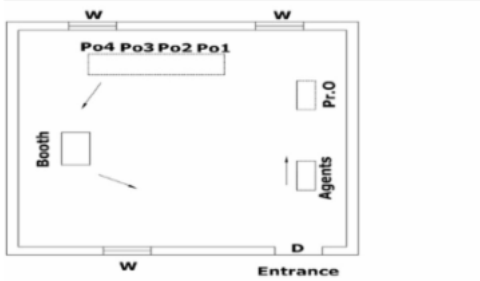

Google Map View

Polling Station Building Front View

Polling Station Front View

Cad View

Key MAP View

Minimum Basic Facility (Please ✓)	Water	Ramp	Plug Point	Toilet	Health Care
	✓	✓	✓	✓	✓

1 பெயர் : திருமலைக்குமார் தந்தை பெயர்: முருகையா வீட்டு எண் : 1 வயது : 38 பாலினம் : ஆண்	JXL2705051 Photo is available	2 பெயர் : இராமையா தந்தை பெயர்: லெட்சுமணப்பாண்டியன் வீட்டு எண் : 2 வயது : 66 பாலினம் : ஆண்	SSI1607654 Photo is available	3 பெயர் : பாணுமதி கணவர் பெயர்: இராமையா வீட்டு எண் : 2 வயது : 61 பாலினம் : பெண்	SSI1607662 Photo is available
4 பெயர் : முருகையா தந்தை பெயர்: நல்லையா வீட்டு எண் : 2 வயது : 47 பாலினம் : ஆண்	SSI0020776 Photo is available	5 பெயர் : மாரியம்மாள் தந்தை பெயர்: ராமையா வீட்டு எண் : 2-28 வயது : 32 பாலினம் : பெண்	SSI1102953 Photo is available	6 பெயர் : முத்துமாரி தந்தை பெயர்: செல்லப்பா வீட்டு எண் : 2/196 வயது : 46 பாலினம் : ஆண்	JXL1721489 Photo is available
7 பெயர் : ராஜேஷ் கலைவாணன் தந்தை பெயர்: கந்தசாமி வீட்டு எண் : 3 வயது : 29 பாலினம் : ஆண்	SSI1102888 Photo is available	8 பெயர் : ராஜாத்தி தந்தை பெயர்: கந்தசாமி வீட்டு எண் : 3-1A வயது : 28 பாலினம் : பெண்	SSI1256270 Photo is available	9 பெயர் : ஜெயசூர்யா கி கணவர் பெயர்: ஐயப்பன் வீட்டு எண் : 4-7-63 வயது : 29 பாலினம் : பெண்	SSI1102920 Photo is available
10 பெயர் : சாமி தந்தை பெயர்: முத்து வீட்டு எண் : 5 வயது : 70 பாலினம் : ஆண்	SSI1607670 Photo is available	11 பெயர் : சரோஜா கணவர் பெயர்: சாமி வீட்டு எண் : 5 வயது : 66 பாலினம் : பெண்	SSI1607688 Photo is available	12 பெயர் : மணிகண்டன் தந்தை பெயர்: சாமி வீட்டு எண் : 5 வயது : 46 பாலினம் : ஆண்	JXL1718725 Photo is available
13 பெயர் : முருகம்மாள் கணவர் பெயர்: மணிகண்டன் வீட்டு எண் : 5 வயது : 37 பாலினம் : பெண்	SSI0329268 Photo is available	14 பெயர் : மாயாவதி கணவர் பெயர்: முத்தையா வீட்டு எண் : 6 வயது : 75 பாலினம் : பெண்	SSI1607696 Photo is available	15 பெயர் : மாரிச்செல்வி தந்தை பெயர்: முத்தையா வீட்டு எண் : 6 வயது : 50 பாலினம் : பெண்	SSI1607704 Photo is available
16 பெயர் : சண்முகத்தாய் கணவர் பெயர்: ராஜேந்திரன் வீட்டு எண் : 6 வயது : 38 பாலினம் : பெண்	SSI1102961 Photo is available	17 பெயர் : வேலம்மாள் கணவர் பெயர்: இசக்கி வீட்டு எண் : 9 வயது : 70 பாலினம் : பெண்	SSI1607712 Photo is available	18 பெயர் : சரவணன் தந்தை பெயர்: இசக்கி வீட்டு எண் : 9 வயது : 38 பாலினம் : ஆண்	JXL2839785 Photo is available
19 பெயர் : மாரிச்செல்வம் தந்தை பெயர்: வேலம்மாள் வீட்டு எண் : 9 வயது : 36 பாலினம் : ஆண்	SSI0562678 Photo is available	20 பெயர் : சங்கீதா கணவர் பெயர்: சரவணன் வீட்டு எண் : 9/3 வயது : 33 பாலினம் : பெண்	SSI2510485 Photo is available	21 பெயர் : முருகையா தந்தை பெயர்: கருப்பசாமி வீட்டு எண் : 10 வயது : 56 பாலினம் : ஆண்	SSI0020784 Photo is available
22 பெயர் : லதா கணவர் பெயர்: நல்லையா வீட்டு எண் : 10 வயது : 44 பாலினம் : பெண்	JXL1719764 Photo is available	23 பெயர் : ராஜ்குமார் தந்தை பெயர்: முருகையா வீட்டு எண் : 10 வயது : 39 பாலினம் : ஆண்	JXL2705069 Photo is available	24 பெயர் : ஈஸ்வரி கணவர் பெயர்: முருகையா வீட்டு எண் : 10-24 வயது : 51 பாலினம் : பெண்	SSI1102714 Photo is available
25 பெயர் : தங்கமாரி தந்தை பெயர்: ராமசாமி வீட்டு எண் : 10/24 வயது : 40 பாலினம் : ஆண்	SSI1461102 Photo is available	26 பெயர் : பேபி கலா கணவர் பெயர்: ராஜ்குமார் வீட்டு எண் : 10-24 வயது : 30 பாலினம் : பெண்	SSI1102730 Photo is available	27 பெயர் : இராமச்சந்திரன் தந்தை பெயர்: நல்லூரான் வீட்டு எண் : 12 வயது : 86 பாலினம் : ஆண்	SSI1607738 Photo is available
28 பெயர் : சிவனம்மாள் கணவர் பெயர்: இராமச்சந்திரன் வீட்டு எண் : 12 வயது : 81 பாலினம் : பெண்	SSI1607746 Photo is available	29 பெயர் : ஜானகி கணவர் பெயர்: சுப்பையாபாண்டி வீட்டு எண் : 12 வயது : 72 பாலினம் : பெண்	JXL1718485 Photo is available	30 பெயர் : லெட்சுமி கணவர் பெயர்: இராமையா வீட்டு எண் : 13 வயது : 71 பாலினம் : பெண்	SSI1607753 Photo is available