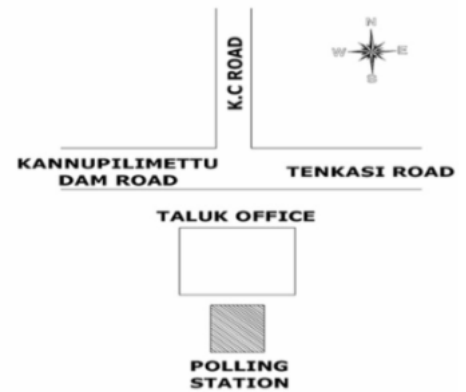

Google Map View

Polling Station Building Front View

Polling Station Front View

Cad View

Key MAP View

Minimum Basic Facility (Please ✓)	Water	Ramp	Plug Point	Toilet	Health Care
	✓	✓	✓	✓	✓

1 பெயர் : திருமலைக்குமார் தந்தை பெயர்: முருகையா வீட்டு எண் : 1 வயது : 38 பாலினம் : ஆண்	JXL2705051 Photo is available	2 பெயர் : இராமையா தந்தை பெயர்: லெட்சுமணப்பாண்டியன் வீட்டு எண் : 2 வயது : 66 பாலினம் : ஆண்	SSI1607654 Photo is available	3 பெயர் : பாணுமதி கணவர் பெயர்: இராமையா வீட்டு எண் : 2 வயது : 61 பாலினம் : பெண்	SSI1607662 Photo is available
4 பெயர் : முருகையா தந்தை பெயர்: நல்லையா வீட்டு எண் : 2 வயது : 47 பாலினம் : ஆண்	SSI0020776 Photo is available	5 பெயர் : மாரியம்மாள் தந்தை பெயர்: ராமையா வீட்டு எண் : 2-28 வயது : 32 பாலினம் : பெண்	SSI1102953 Photo is available	6 பெயர் : முத்துமாரி தந்தை பெயர்: செல்லப்பா வீட்டு எண் : 2/196 வயது : 46 பாலினம் : ஆண்	JXL1721489 Photo is available
7 பெயர் : ராஜேஷ் கலைவாணன் தந்தை பெயர்: கந்தசாமி வீட்டு எண் : 3 வயது : 29 பாலினம் : ஆண்	SSI1102888 Photo is available	8 பெயர் : ராஜாத்தி தந்தை பெயர்: கந்தசாமி வீட்டு எண் : 3-1A வயது : 28 பாலினம் : பெண்	SSI1256270 Photo is available	9 பெயர் : ஜெயசூர்யா கி கணவர் பெயர்: ஐயப்பன் வீட்டு எண் : 4-7-63 வயது : 29 பாலினம் : பெண்	SSI1102920 Photo is available
10 பெயர் : சாமி தந்தை பெயர்: முத்து வீட்டு எண் : 5 வயது : 70 பாலினம் : ஆண்	SSI1607670 Photo is available	11 பெயர் : சரோஜா கணவர் பெயர்: சாமி வீட்டு எண் : 5 வயது : 66 பாலினம் : பெண்	SSI1607688 Photo is available	12 பெயர் : மணிகண்டன் தந்தை பெயர்: சாமி வீட்டு எண் : 5 வயது : 46 பாலினம் : ஆண்	JXL1718725 Photo is available
13 பெயர் : முருகம்மாள் கணவர் பெயர்: மணிகண்டன் வீட்டு எண் : 5 வயது : 37 பாலினம் : பெண்	SSI0329268 Photo is available	14 பெயர் : மாயாவதி கணவர் பெயர்: முத்தையா வீட்டு எண் : 6 வயது : 75 பாலினம் : பெண்	SSI1607696 Photo is available	15 பெயர் : மாரிச்செல்வி தந்தை பெயர்: முத்தையா வீட்டு எண் : 6 வயது : 50 பாலினம் : பெண்	SSI1607704 Photo is available
16 பெயர் : சண்முகத்தாய் கணவர் பெயர்: ராஜேந்திரன் வீட்டு எண் : 6 வயது : 38 பாலினம் : பெண்	SSI1102961 Photo is available	17 பெயர் : வேலம்மாள் கணவர் பெயர்: இசக்கி வீட்டு எண் : 9 வயது : 70 பாலினம் : பெண்	SSI1607712 Photo is available	18 பெயர் : சரவணன் தந்தை பெயர்: இசக்கி வீட்டு எண் : 9 வயது : 38 பாலினம் : ஆண்	JXL2839785 Photo is available
19 பெயர் : மாரிச்செல்வம் தந்தை பெயர்: வேலம்மாள் வீட்டு எண் : 9 வயது : 36 பாலினம் : ஆண்	SSI0562678 Photo is available	20 பெயர் : சங்கீதா கணவர் பெயர்: சரவணன் வீட்டு எண் : 9/3 வயது : 33 பாலினம் : பெண்	SSI2510485 Photo is available	21 பெயர் : முருகையா தந்தை பெயர்: கருப்பசாமி வீட்டு எண் : 10 வயது : 56 பாலினம் : ஆண்	SSI0020784 Photo is available
22 பெயர் : லதா கணவர் பெயர்: நல்லையா வீட்டு எண் : 10 வயது : 44 பாலினம் : பெண்	JXL1719764 Photo is available	23 பெயர் : ராஜ்குமார் தந்தை பெயர்: முருகையா வீட்டு எண் : 10 வயது : 39 பாலினம் : ஆண்	JXL2705069 Photo is available	24 பெயர் : ஈஸ்வரி கணவர் பெயர்: முருகையா வீட்டு எண் : 10-24 வயது : 51 பாலினம் : பெண்	SSI1102714 Photo is available
25 பெயர் : தங்கமாரி தந்தை பெயர்: ராமசாமி வீட்டு எண் : 10/24 வயது : 40 பாலினம் : ஆண்	SSI1461102 Photo is available	26 பெயர் : பேபி கலா கணவர் பெயர்: ராஜ்குமார் வீட்டு எண் : 10-24 வயது : 30 பாலினம் : பெண்	SSI1102730 Photo is available	27 பெயர் : இராமச்சந்திரன் தந்தை பெயர்: நல்லூரான் வீட்டு எண் : 12 வயது : 86 பாலினம் : ஆண்	SSI1607738 Photo is available
28 பெயர் : சிவனம்மாள் கணவர் பெயர்: இராமச்சந்திரன் வீட்டு எண் : 12 வயது : 81 பாலினம் : பெண்	SSI1607746 Photo is available	29 பெயர் : ஜானகி கணவர் பெயர்: சுப்பையாபாண்டி வீட்டு எண் : 12 வயது : 72 பாலினம் : பெண்	JXL1718485 Photo is available	30 பெயர் : லெட்சுமி கணவர் பெயர்: இராமையா வீட்டு எண் : 13 வயது : 71 பாலினம் : பெண்	SSI1607753 Photo is available