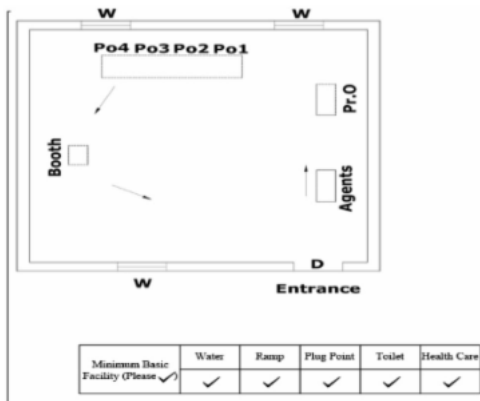

Google Map View

Polling Station Building Front View

Polling Station Front View

Cad View

Key MAP View

1	JXL2805505	பெயர் : பேச்சிராஜன் தந்தை பெயர்: கிருஷ்ணன் வீட்டு எண் : 1 வயது : 48 பாலினம் : ஆண்	Photo is available	2	SSI1369628	பெயர் : வேல் கார்த்திகா கணவர் பெயர்: கார்த்திக் வீட்டு எண் : 1-2 வயது : 29 பாலினம் : பெண்	Photo is available	3	SSI1622570	பெயர் : குளத்தூர்மூப்பனார் தந்தை பெயர்: வனமுத்துமூப்பனார் வீட்டு எண் : 2 வயது : 83 பாலினம் : ஆண்	Photo is available
4	SSI1622588	பெயர் : சுப்பம்மாள் கணவர் பெயர்: குளத்தூர்மூப்பனார் வீட்டு எண் : 2 வயது : 81 பாலினம் : பெண்	Photo is available	5	SSI1622596	பெயர் : ஐயப்பன் தந்தை பெயர்: குளத்தூர்மூப்பனார் வீட்டு எண் : 2 வயது : 54 பாலினம் : ஆண்	Photo is available	6	SSI1304112	பெயர் : மீனாட்சி தந்தை பெயர்: ராமையா வீட்டு எண் : 3-6 வயது : 48 பாலினம் : பெண்	Photo is available
7	SSI2463594	பெயர் : சுகதி எ மஞ்சு தாயின் பெயர்: மீனாட்சி வீட்டு எண் : 3-6 வயது : 22 பாலினம் : பெண்	Photo is available	8	SSI0332403	பெயர் : பழனிஆசாரி தந்தை பெயர்: கலந்திரிஆசாரி வீட்டு எண் : 4 வயது : 61 பாலினம் : ஆண்	Photo is available	9	SSI1622612	பெயர் : லெட்சுமணன் தந்தை பெயர்: அழகுமுத்து வீட்டு எண் : 4 வயது : 57 பாலினம் : ஆண்	Photo is available
10	JXL1701945	பெயர் : சிவகாமி கணவர் பெயர்: லட்சுமணன் வீட்டு எண் : 4 வயது : 50 பாலினம் : பெண்	Photo is available	11	SSI2289510	பெயர் : முத்து செல்வி லக்ஷ்மணன் தந்தை பெயர்: லக்ஷ்மணன் அழகுமுத்து வீட்டு எண் : 4 வயது : 25 பாலினம் : பெண்	Photo is available	12	SSI2422434	பெயர் : கிர்த்திகா பூநீ தந்தை பெயர்: லெட்சுமணன் வீட்டு எண் : 4 வயது : 23 பாலினம் : பெண்	Photo is available
13	SSI1622620	பெயர் : செண்பகம் தந்தை பெயர்: பூத்தான் வீட்டு எண் : 5 வயது : 82 பாலினம் : ஆண்	Photo is available	14	SSI1622638	பெயர் : செல்லம்மாள் கணவர் பெயர்: செண்பகம் வீட்டு எண் : 5 வயது : 77 பாலினம் : பெண்	Photo is available	15	JXL1700426	பெயர் : கல்பனா கணவர் பெயர்: முருகன் வீட்டு எண் : 5 வயது : 45 பாலினம் : பெண்	Photo is available
16	SSI1478858	பெயர் : சுபாஷ் தந்தை பெயர்: குமார் வீட்டு எண் : 5/5 வயது : 25 பாலினம் : ஆண்	Photo is available	17	SSI2310548	பெயர் : விக்னேஷ் தந்தை பெயர்: முருகன் வீட்டு எண் : 5/28 வயது : 23 பாலினம் : ஆண்	Photo is available	18	SSI2463701	பெயர் : தினேஷ் குமார் தாயின் பெயர்: கல்பனா வீட்டு எண் : 5/28 வயது : 22 பாலினம் : ஆண்	Photo is available
19	SSI1622646	பெயர் : ராஜன் தந்தை பெயர்: பாஸ்கரன் வீட்டு எண் : 6 வயது : 59 பாலினம் : ஆண்	Photo is available	20	SSI0807776	பெயர் : பூநீஜித் தந்தை பெயர்: ராஜன் வீட்டு எண் : 6 வயது : 32 பாலினம் : ஆண்	Photo is available	21	SSI0808006	பெயர் : பூநீதேவி தந்தை பெயர்: ராஜன் வீட்டு எண் : 6 வயது : 31 பாலினம் : பெண்	Photo is available
22	JXL2839819	பெயர் : பூநீகலா கணவர் பெயர்: ராஜன் வீட்டு எண் : 6/9 வயது : 55 பாலினம் : பெண்	Photo is available	23	SSI0022533	பெயர் : கலைசெல்வி கணவர் பெயர்: ஐயப்பன் வீட்டு எண் : 7 வயது : 43 பாலினம் : பெண்	Photo is available	24	SSI2310571	பெயர் : செண்பககார்த்திகா தந்தை பெயர்: பேச்சிமுத்து வீட்டு எண் : 7/4ஏ1 வயது : 25 பாலினம் : பெண்	Photo is available
# 25	SSI2463792	பெயர் : சுகதேவ் பே தந்தை பெயர்: பேச்சிமுத்து வீட்டு எண் : 7/29 வயது : 22 பாலினம் : ஆண்	Photo is available	26	SSI1369552	பெயர் : குருதர்ஷினி தந்தை பெயர்: ஐயப்பன் வீட்டு எண் : 7ஏ1/23 வயது : 26 பாலினம் : ஆண்	Photo is available	27	SSI0938431	பெயர் : பிச்சம்மாள் கணவர் பெயர்: பாலசுப்பிரமணியன் வீட்டு எண் : 7J வயது : 51 பாலினம் : பெண்	Photo is available
28	SSI0808121	பெயர் : காவனா கலா தந்தை பெயர்: பாலசுப்பிரமணியன் வீட்டு எண் : 7J வயது : 35 பாலினம் : பெண்	Photo is available	29	SSI0808105	பெயர் : நவந்த கிருஷ்ணன் தந்தை பெயர்: பாலசுப்பிரமணியன் வீட்டு எண் : 7J வயது : 32 பாலினம் : ஆண்	Photo is available	30	SSI0808113	பெயர் : முத்துகிருஷ்ணன் தந்தை பெயர்: பாலசுப்பிரமணியன் வீட்டு எண் : 7J வயது : 32 பாலினம் : ஆண்	Photo is available