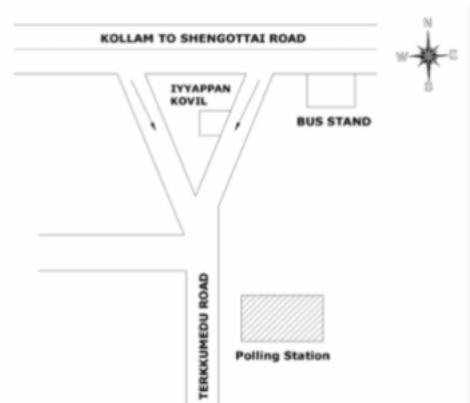

**3. வாக்குச் சாவடியின் விவரங்கள்**

<b>வாக்குச் சாவடியின் எண் மற்றும் பெயர் :</b>	<b>வாக்குச் சாவடியின் வகைப்பாடு (ஆண்/பெண்/பொது)</b>	<b>பொது</b>
6 - அரசு மேல்நிலைப்பள்ளி கூடுதல் கட்டிடம், கிழக்குப் பகுதி, தெற்கு பக்கம் மேற்கு நோக்கிய புளியரை.	<b>துணை வாக்குச் சாவடிகளின் எண்ணிக்கை :</b>	0
<b>வாக்குச் சாவடியின் முகவரி :</b>		
அரசு மேல்நிலைப் பள்ளி, புளியரை		

Google Map View

Polling Station Building Front View

Polling Station Front View

Cad View

Key MAP View

Minimum Basic Facility (Please ✓)	Water ✓	Ramp ✓	Plug Point ✓	Toilet ✓	Health Care ✓
-----------------------------------	---------	--------	--------------	----------	---------------