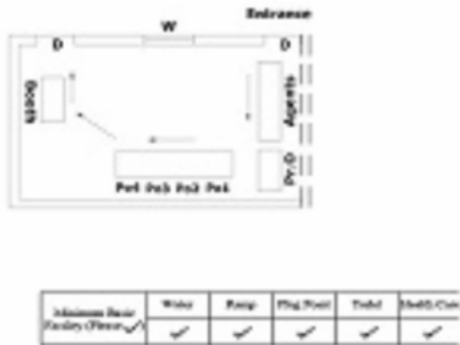

Google Map View

Polling Station Building Front View

Polling Station Front View

Cad View

Key MAP View

1 பெயர் : செண்பகம் தந்தை பெயர் : சித்திரைக்கண்ணு வீட்டு எண் : 1 வயது : 79 பாலினம் : ஆண் Photo is available	SS1630789	2 பெயர் : செண்பகவல்லி கணவர் பெயர் : செண்பகம் வீட்டு எண் : 1 வயது : 67 பாலினம் : பெண் Photo is available	SS1630797	S 3 பெயர் : சிவபிரசாத் தந்தை பெயர் : சுப்பிரமணியன் சுப்பிரமணியன் வீட்டு எண் : 1/33 வயது : 25 பாலினம் : ஆண் Photo is available	SS12262772
4 பெயர் : மருதகுமார் தந்தை பெயர் : சுடலைமுத்து வீட்டு எண் : 1-42 வயது : 32 பாலினம் : ஆண் Photo is available	SS10703157	5 பெயர் : இசக்கியம்மாள் தந்தை பெயர் : ஆறுமுகம் வீட்டு எண் : 1/72 வயது : 37 பாலினம் : பெண் Photo is available	SS10025858	6 பெயர் : மணிகண்டராஜா தந்தை பெயர் : முருகன் வீட்டு எண் : 1/137 வயது : 31 பாலினம் : ஆண் Photo is available	SS11304831
7 பெயர் : ராம மூர்த்தி தந்தை பெயர் : கோபாலகிருஷ்ணன் வீட்டு எண் : 1-179 வயது : 31 பாலினம் : ஆண் Photo is available	SS10702829	8 பெயர் : சித்தாவி தந்தை பெயர் : சுப்பிரமணியன் வீட்டு எண் : 1-232 வயது : 32 பாலினம் : பெண் Photo is available	SS10809731	S 9 பெயர் : இசக்கிதுரை ச தந்தை பெயர் : சண்முகஇசக்கி கோ வீட்டு எண் : 1/285 வயது : 21 பாலினம் : ஆண் Photo is available	SS12647337
10 பெயர் : சதிஸ்குமார் தந்தை பெயர் : மரகதவேல் வீட்டு எண் : 1/308 வயது : 32 பாலினம் : ஆண் Photo is available	SS10702894	11 பெயர் : இந்திரா முருகையா கணவர் பெயர் : முருகையா வீட்டு எண் : 1/326 வயது : 65 பாலினம் : பெண் Photo is available	SS10334193	12 பெயர் : விக்னேஷ்வரன் மோ தந்தை பெயர் : மோகன் வீட்டு எண் : 1/333 ஏ வயது : 36 பாலினம் : ஆண் Photo is available	JXL2805943
13 பெயர் : ராமநாதன் தந்தை பெயர் : ராமசுப்பிரமணியன் வீட்டு எண் : 1/370 வயது : 31 பாலினம் : ஆண் Photo is available	SS10809483	14 பெயர் : பழனியாச்சி கணவர் பெயர் : பழனிசாமி வீட்டு எண் : 1/430 வயது : 56 பாலினம் : பெண் Photo is available	SS12608321	15 பெயர் : இசக்கியம்மாள் தந்தை பெயர் : பழனிச்சாமி வீட்டு எண் : 1-430 வயது : 33 பாலினம் : பெண் Photo is available	SS10940080
16 பெயர் : பரமசிவன் தந்தை பெயர் : சங்கையா வீட்டு எண் : 1-450 வயது : 57 பாலினம் : ஆண் Photo is available	SS1630813	17 பெயர் : சுப்புலெட்சுமி கணவர் பெயர் : மாரியப்பன் வீட்டு எண் : 1/1/6 வயது : 32 பாலினம் : பெண் Photo is available	SS12496750	18 பெயர் : ஆறுமுகம் தந்தை பெயர் : சுப்பையா வீட்டு எண் : 2 வயது : 62 பாலினம் : ஆண் Photo is available	SS1630821
19 பெயர் : முத்து கணவர் பெயர் : ஆறுமுகம் வீட்டு எண் : 2 வயது : 49 பாலினம் : பெண் Photo is available	JXL1736560	20 பெயர் : கோமு கணவர் பெயர் : பழனி வீட்டு எண் : 2/6 வயது : 70 பாலினம் : பெண் Photo is available	SS10025742	21 பெயர் : மகேஷ்வரி கணவர் பெயர் : இசக்கி வீட்டு எண் : 2/6 வயது : 48 பாலினம் : பெண் Photo is available	SS10611236
22 பெயர் : ஐஸ்வர்யா தந்தை பெயர் : இசக்கி வீட்டு எண் : 2-6 வயது : 27 பாலினம் : பெண் Photo is available	SS11304922	23 பெயர் : அபிநயா தந்தை பெயர் : இசக்கி வீட்டு எண் : 2/6 வயது : 23 பாலினம் : பெண் Photo is available	SS12325496	24 பெயர் : மணிகண்டன் தந்தை பெயர் : இசக்கி வீட்டு எண் : 2-7 வயது : 44 பாலினம் : ஆண் Photo is available	SS10611434
25 பெயர் : ந மாரியம்மாள் கணவர் பெயர் : நல்லையா வீட்டு எண் : 2/10 வயது : 52 பாலினம் : பெண் Photo is available	SS1630987	26 பெயர் : ராமலெட்சுமி தந்தை பெயர் : கண்ணன் வீட்டு எண் : 2/18 வயது : 24 பாலினம் : பெண் Photo is available	SS12325462	27 பெயர் : ஸ்ரீ ராகவி தந்தை பெயர் : மருதையா வீட்டு எண் : 2 19 வயது : 22 பாலினம் : பெண் Photo is available	SS12455624
28 பெயர் : சுப்பிரமணியன் ப இதரர் பெயர் : நல்லையா வீட்டு எண் : 2/24 வயது : 48 பாலினம் : ஆண் Photo is available	SS12691236	29 பெயர் : சிவானந்தம் ப இதரர் பெயர் : நல்லையா வீட்டு எண் : 2/24 வயது : 45 பாலினம் : ஆண் Photo is available	SS12683464	30 பெயர் : இசக்கியம்மாள் மா தந்தை பெயர் : மாரிமுத்து வீட்டு எண் : 2/24 வயது : 22 பாலினம் : பெண் Photo is available	SS12766137