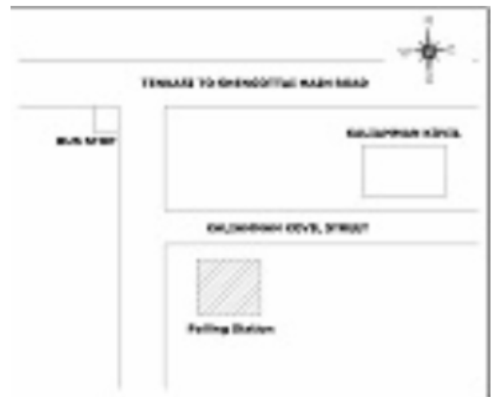

Google Map View

Polling Station Building Front View

Polling Station Front View

Cad View

Key MAP View

1 பெயர் : செண்பகம் தந்தை பெயர் : சித்திரைக்கண்ணு வீட்டு எண் : 1 வயது : 79 பாலினம் : ஆண் Photo is available	SS1630789	2 பெயர் : செண்பகவல்லி கணவர் பெயர் : செண்பகம் வீட்டு எண் : 1 வயது : 67 பாலினம் : பெண் Photo is available	SS1630797	S 3 பெயர் : சிவபிரசாத் தந்தை பெயர் : சுப்பிரமணியன் சுப்பிரமணியன் வீட்டு எண் : 1/33 வயது : 25 பாலினம் : ஆண் Photo is available	SS12262772
4 பெயர் : மருதகுமார் தந்தை பெயர் : சுடலைமுத்து வீட்டு எண் : 1-42 வயது : 32 பாலினம் : ஆண் Photo is available	SS10703157	5 பெயர் : இசக்கியம்மாள் தந்தை பெயர் : ஆறுமுகம் வீட்டு எண் : 1/72 வயது : 37 பாலினம் : பெண் Photo is available	SS10025858	6 பெயர் : மணிகண்டராஜா தந்தை பெயர் : முருகன் வீட்டு எண் : 1/137 வயது : 31 பாலினம் : ஆண் Photo is available	SS11304831
7 பெயர் : ராம மூர்த்தி தந்தை பெயர் : கோபாலகிருஷ்ணன் வீட்டு எண் : 1-179 வயது : 31 பாலினம் : ஆண் Photo is available	SS10702829	8 பெயர் : சித்தாவி தந்தை பெயர் : சுப்பிரமணியன் வீட்டு எண் : 1-232 வயது : 32 பாலினம் : பெண் Photo is available	SS10809731	S 9 பெயர் : இசக்கிதுரை ச தந்தை பெயர் : சண்முகஇசக்கி கோ வீட்டு எண் : 1/285 வயது : 21 பாலினம் : ஆண் Photo is available	SS12647337
10 பெயர் : சதிஸ்குமார் தந்தை பெயர் : மரகதவேல் வீட்டு எண் : 1/308 வயது : 32 பாலினம் : ஆண் Photo is available	SS10702894	11 பெயர் : இந்திரா முருகையா கணவர் பெயர் : முருகையா வீட்டு எண் : 1/326 வயது : 65 பாலினம் : பெண் Photo is available	SS10334193	12 பெயர் : விக்னேஷ்வரன் மோ தந்தை பெயர் : மோகன் வீட்டு எண் : 1/333 ஏ வயது : 36 பாலினம் : ஆண் Photo is available	JXL2805943
13 பெயர் : ராமநாதன் தந்தை பெயர் : ராமசுப்பிரமணியன் வீட்டு எண் : 1/370 வயது : 31 பாலினம் : ஆண் Photo is available	SS10809483	14 பெயர் : பழனியாச்சி கணவர் பெயர் : பழனிசாமி வீட்டு எண் : 1/430 வயது : 56 பாலினம் : பெண் Photo is available	SS12608321	15 பெயர் : இசக்கியம்மாள் தந்தை பெயர் : பழனிச்சாமி வீட்டு எண் : 1-430 வயது : 33 பாலினம் : பெண் Photo is available	SS10940080
16 பெயர் : பரமசிவன் தந்தை பெயர் : சங்கையா வீட்டு எண் : 1-450 வயது : 57 பாலினம் : ஆண் Photo is available	SS1630813	17 பெயர் : சுப்புலெட்சுமி கணவர் பெயர் : மாரியப்பன் வீட்டு எண் : 1/1/6 வயது : 32 பாலினம் : பெண் Photo is available	SS12496750	18 பெயர் : ஆறுமுகம் தந்தை பெயர் : சுப்பையா வீட்டு எண் : 2 வயது : 62 பாலினம் : ஆண் Photo is available	SS1630821
19 பெயர் : முத்து கணவர் பெயர் : ஆறுமுகம் வீட்டு எண் : 2 வயது : 49 பாலினம் : பெண் Photo is available	JXL1736560	20 பெயர் : கோமு கணவர் பெயர் : பழனி வீட்டு எண் : 2/6 வயது : 70 பாலினம் : பெண் Photo is available	SS10025742	21 பெயர் : மகேஷ்வரி கணவர் பெயர் : இசக்கி வீட்டு எண் : 2/6 வயது : 48 பாலினம் : பெண் Photo is available	SS10611236
22 பெயர் : ஐஸ்வர்யா தந்தை பெயர் : இசக்கி வீட்டு எண் : 2-6 வயது : 27 பாலினம் : பெண் Photo is available	SS11304922	23 பெயர் : அபிநயா தந்தை பெயர் : இசக்கி வீட்டு எண் : 2/6 வயது : 23 பாலினம் : பெண் Photo is available	SS12325496	24 பெயர் : மணிகண்டன் தந்தை பெயர் : இசக்கி வீட்டு எண் : 2-7 வயது : 44 பாலினம் : ஆண் Photo is available	SS10611434
25 பெயர் : ந மாரியம்மாள் கணவர் பெயர் : நல்லையா வீட்டு எண் : 2/10 வயது : 52 பாலினம் : பெண் Photo is available	SS1630987	26 பெயர் : ராமலெட்சுமி தந்தை பெயர் : கண்ணன் வீட்டு எண் : 2/18 வயது : 24 பாலினம் : பெண் Photo is available	SS12325462	27 பெயர் : ஸ்ரீ ராகவி தந்தை பெயர் : மருதையா வீட்டு எண் : 2 19 வயது : 22 பாலினம் : பெண் Photo is available	SS12455624
28 பெயர் : சுப்பிரமணியன் ப இதரர் பெயர் : நல்லையா வீட்டு எண் : 2/24 வயது : 48 பாலினம் : ஆண் Photo is available	SS12691236	29 பெயர் : சிவானந்தம் ப இதரர் பெயர் : நல்லையா வீட்டு எண் : 2/24 வயது : 45 பாலினம் : ஆண் Photo is available	SS12683464	30 பெயர் : இசக்கியம்மாள் மா தந்தை பெயர் : மாரிமுத்து வீட்டு எண் : 2/24 வயது : 22 பாலினம் : பெண் Photo is available	SS12766137