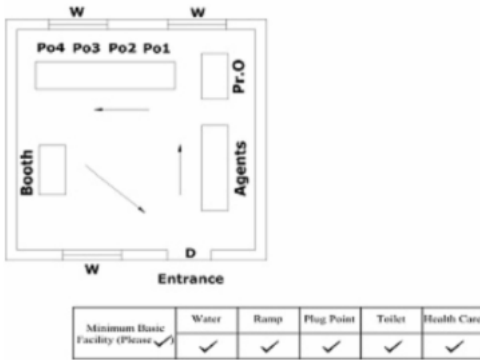

Google Map View

Polling Station Building Front View

Polling Station Front View

Cad View

Key MAP View

சட்டமன்றத் தொகுதியின் எண் மற்றும் பெயர் : 221-கடையநல்லூர் பிரிவு எண் மற்றும் பெயர் 1-வார்டு எண் 9 வல்லம்