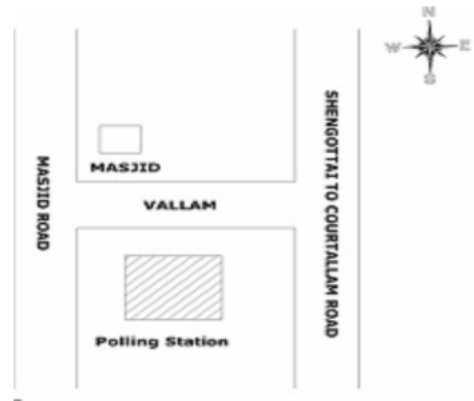

Google Map View

Polling Station Building Front View

Polling Station Front View

Cad View

Key MAP View

சட்டமன்றத் தொகுதியின் எண் மற்றும் பெயர் : 221-கடையநல்லூர் பிரிவு எண் மற்றும் பெயர் 1-வார்டு எண் 9 வல்லம்