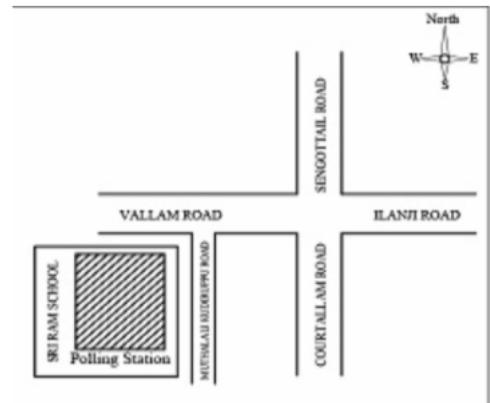

Cad View

Key MAP View