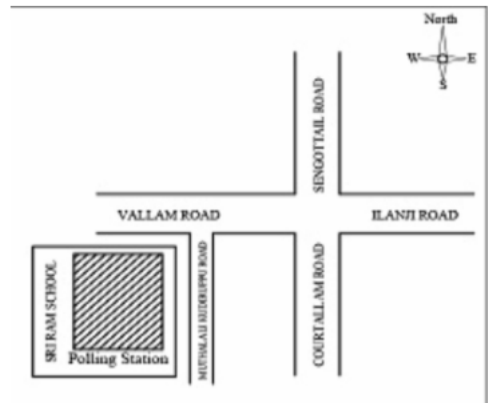

Cad View

Key MAP View