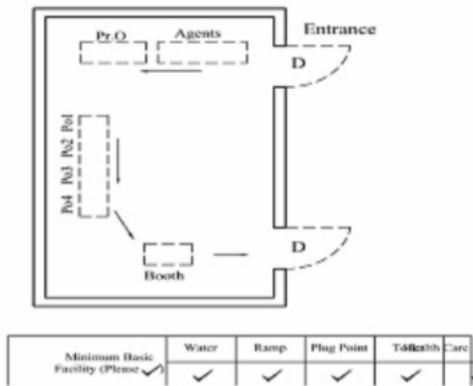

Google Map View

Polling Station Building Front View

Polling Station Front View

Cad View

Key MAP View

1 பெயர் : காஜா மைதீன் தந்தை பெயர்: மொளதுகனி வீட்டு எண் : 1/467 வயது : 57 பாலினம் : ஆண்	JXL1761667 Photo is available	2 பெயர் : ஆயிஷா ரம்லான் கா தந்தை பெயர்: காஜா மைதீன் வீட்டு எண் : 1/467 வயது : 19 பாலினம் : பெண்	SSI2718716 Photo is available	3 பெயர் : ஆரோக்கியராஜ் தந்தை பெயர்: அந்தோணி சாமி வீட்டு எண் : 2/5 வயது : 44 பாலினம் : ஆண்	SSI2417368 Photo is available
4 பெயர் : ஸ்டெல்லா திரேசா கணவர் பெயர்: ஆரோக்கியராஜ் வீட்டு எண் : 2/5 வயது : 41 பாலினம் : பெண்	SSI2417350 Photo is available	5 பெயர் : புனிதா மேரி தந்தை பெயர்: ஏசுதாஸ் வீட்டு எண் : 2-13 வயது : 20 பாலினம் : பெண்	SSI2665263 Photo is available	6 பெயர் : பானு கணவர் பெயர்: சங்கர் வீட்டு எண் : 2-49 வயது : 36 பாலினம் : பெண்	SSI0815498 Photo is available
7 பெயர் : காளிதாசன் தந்தை பெயர்: இராமையா வீட்டு எண் : 2-55 வயது : 44 பாலினம் : ஆண்	JXL1763200 Photo is available	8 பெயர் : செய்யது அலி தந்தை பெயர்: திவான் மைதீன் வீட்டு எண் : 2/56-1 வயது : 44 பாலினம் : ஆண்	SSI0564559 Photo is available	9 பெயர் : சொர்ண குமாரி கணவர் பெயர்: மாரியப்பன் வீட்டு எண் : 2-58E வயது : 46 பாலினம் : பெண்	JXL1762723 Photo is available
10 பெயர் : யாஸ்மின் பிர்தெளஸ் தந்தை பெயர்: மீராசேன் வீட்டு எண் : 2/83 வயது : 42 பாலினம் : பெண்	JXL1762269 Photo is available	11 பெயர் : நஸ்ரின் பர்ஜானா லி கணவர் பெயர்: நாசுர் மீரான் வீட்டு எண் : 2/110/1 வயது : 37 பாலினம் : பெண்	AUO0337378 Photo is available	12 பெயர் : செய்யது மகுது தந்தை பெயர்: ரஹ்மத்துல்லா வீட்டு எண் : 2/115 ஏ வயது : 44 பாலினம் : ஆண்	SSI2759801 Photo is available
13 பெயர் : திவான் ஒலி செ தந்தை பெயர்: செய்யதுமகுது வீட்டு எண் : 2/125 சி வயது : 48 பாலினம் : ஆண்	JXL1762053 Photo is available	14 பெயர் : பல்கீஸ் கணவர் பெயர்: திவான் ஒலி வீட்டு எண் : 2/125 சி வயது : 43 பாலினம் : பெண்	JXL1763937 Photo is available	15 பெயர் : பைசல் தந்தை பெயர்: திவான் ஒலி வீட்டு எண் : 2/125சி வயது : 22 பாலினம் : ஆண்	SSI2485811 Photo is available
16 பெயர் : சேக் ஒலி தந்தை பெயர்: அப்பாஸ் வீட்டு எண் : 2/131E வயது : 42 பாலினம் : ஆண்	SSI1440346 Photo is available	17 பெயர் : ஜலாலுதின் கோ தந்தை பெயர்: கோதரி பாவா வீட்டு எண் : 153.2 வயது : 49 பாலினம் : ஆண்	SSI2426518 Photo is available	18 பெயர் : சந்திரா கணவர் பெயர்: அகிலாண்டம் வீட்டு எண் : 2-155-2 வயது : 57 பாலினம் : பெண்	SSI2293728 Photo is available
S 19 பெயர் : சிவபாலன் தந்தை பெயர்: அகிலாண்டம் வீட்டு எண் : 2-155-2 வயது : 38 பாலினம் : ஆண்	NPS0050591 Photo is available	20 பெயர் : ஸ்ரீ சித்து தந்தை பெயர்: அகிலாண்டம் வீட்டு எண் : 2-155-2 வயது : 37 பாலினம் : ஆண்	NPS0050633 Photo is available	21 பெயர் : லோக நாதன் தந்தை பெயர்: அகிலாண்டம் வீட்டு எண் : 2-155-2 வயது : 36 பாலினம் : ஆண்	SSI2293736 Photo is available
22 பெயர் : அந்தோணிசாமி தந்தை பெயர்: கோயில் வீட்டு எண் : 2/157-2 வயது : 33 பாலினம் : ஆண்	SSI0612119 Photo is available	23 பெயர் : அம்ஜத் பானு கணவர் பெயர்: முகம்மது அமீர் அப்பாஸ் வீட்டு எண் : 2/157-3 வயது : 37 பாலினம் : பெண்	SSI2281970 Photo is available	24 பெயர் : அஜீபா ம கணவர் பெயர்: அப்துல் காதர் ஜெயலாணி வீட்டு எண் : 2/160 வயது : 25 பாலினம் : பெண்	SSI2744126 Photo is available
25 பெயர் : முகம்மது ரியாஸ் தாயின் பெயர்: ரஹ்மத் வீட்டு எண் : 2/167-3 வயது : 28 பாலினம் : ஆண்	SSI2558344 Photo is available	26 பெயர் : வசந்தமாலா ச கணவர் பெயர்: சிவபெருமாள் வீட்டு எண் : 2/171/5 வயது : 23 பாலினம் : பெண்	SSI2673457 Photo is available	27 பெயர் : ராபியத் பசரியா கணவர் பெயர்: அசன் மைதீன் வீட்டு எண் : 2/214 வயது : 26 பாலினம் : பெண்	SSI1442953 Photo is available
28 பெயர் : நஜிமா பேகம் ஷே கணவர் பெயர்: சேக் முகம்மது ஆதம் வீட்டு எண் : 2/231 வயது : 51 பாலினம் : பெண்	SSI2454544 Photo is available	29 பெயர் : அப்துல் அஜீஸ் தந்தை பெயர்: ஜஹீர் ஹுசைன் வீட்டு எண் : 2/236 வயது : 21 பாலினம் : ஆண்	SSI2511301 Photo is available	30 பெயர் : செய்யது மீறால் பேகம் கணவர் பெயர்: ஷேக் செய்யது அசன் வீட்டு எண் : 2/243-1 வயது : 33 பாலினம் : பெண்	SSI1469758 Photo is available