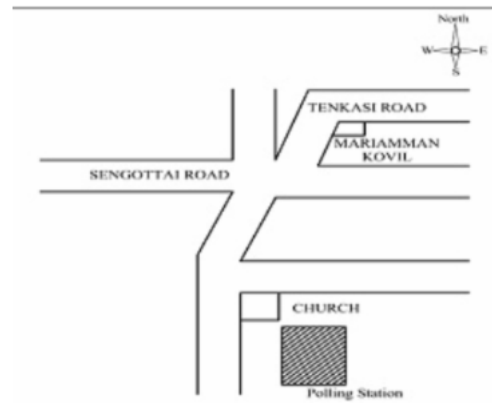

Cad View

Key MAP View