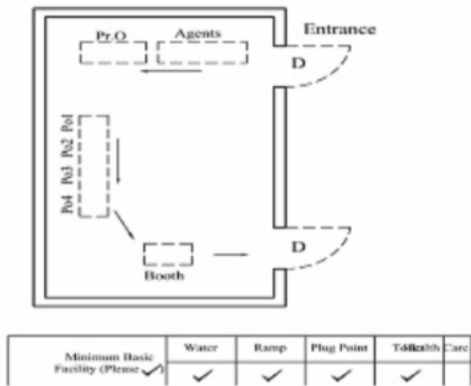

Google Map View

Polling Station Building Front View

Polling Station Front View

Cad View

Key MAP View

1 பெயர் : பிரபாத்து கணவர் பெயர்: அல்லாபிச்சைராவுத்தர் வீட்டு எண் : 301 வயது : 56 பாலினம் : பெண்	SSI1718931 Photo is available	2 பெயர் : சம்கதின் தந்தை பெயர்: அல்லாபிச்சைராவுத்தர் வீட்டு எண் : 301 வயது : 45 பாலினம் : ஆண்	JXL2455392 Photo is available	3 பெயர் : செய்யது சலைமான் தந்தை பெயர்: பிரபாத்து வீட்டு எண் : 301 வயது : 30 பாலினம் : ஆண்	SSI1107762 Photo is available
4 பெயர் : சுல்தான்பீவி கணவர் பெயர்: திவான்மைதீன் வீட்டு எண் : 304 வயது : 71 பாலினம் : பெண்	SSI1718972 Photo is available	5 பெயர் : திவான்முகைதீன் தந்தை பெயர்: பக்கீர்முகைதீன் வீட்டு எண் : 305 வயது : 64 பாலினம் : ஆண்	SSI1718980 Photo is available	6 பெயர் : அசன்பாத்து கணவர் பெயர்: திவான்முகைதீன் வீட்டு எண் : 305 வயது : 58 பாலினம் : பெண்	SSI1718998 Photo is available
# 7 பெயர் : மெகர் பாணு தந்தை பெயர்: திவான்முகைதீன் வீட்டு எண் : 2/600/2 வயது : 38 பாலினம் : பெண்	JXL2808590 Photo is available	8 பெயர் : நிஷா தந்தை பெயர்: திவான் முகைதீன் வீட்டு எண் : 305 வயது : 35 பாலினம் : பெண்	SSI1436120 Photo is available	9 பெயர் : பூதத்தார் தந்தை பெயர்: சாஸ்தா வீட்டு எண் : 308 வயது : 57 பாலினம் : ஆண்	SSI0944603 Photo is available
10 பெயர் : ரஹ்மத் நிஷமா தந்தை பெயர்: பிரீ முகம்மது வீட்டு எண் : 311 வயது : 23 பாலினம் : பெண்	SSI2308047 Photo is available	11 பெயர் : செய்யதுபீவி கணவர் பெயர்: சாகுல் ஹமீது வீட்டு எண் : 315 வயது : 73 பாலினம் : பெண்	JXL2808673 Photo is available	12 பெயர் : மைதீன்பீவி கணவர் பெயர்: மைதீன் வீட்டு எண் : 315 வயது : 53 பாலினம் : பெண்	JXL1763556 Photo is available
13 பெயர் : முகம்மது அன்வர் தந்தை பெயர்: சாகுல் ஹமீது வீட்டு எண் : 315 வயது : 47 பாலினம் : ஆண்	JXL2808681 Photo is available	14 பெயர் : முகம்மது காலித் தந்தை பெயர்: மைதீன் வீட்டு எண் : 315 வயது : 34 பாலினம் : ஆண்	SSI0814947 Photo is available	15 பெயர் : சாகுல்ஹமீது தந்தை பெயர்: சாகிப் வீட்டு எண் : 318 வயது : 61 பாலினம் : ஆண்	SSI1719020 Photo is available
16 பெயர் : அய்நுஸ் ஆரிபா கணவர் பெயர்: சாகுல்ஹமீது வீட்டு எண் : 318 வயது : 54 பாலினம் : பெண்	SSI1719038 Photo is available	17 பெயர் : செய்யதலிபாத்திமா கணவர் பெயர்: செய்யதுமசூது வீட்டு எண் : 319 வயது : 50 பாலினம் : பெண்	JXL1761774 Photo is available	18 பெயர் : செய்யதுமசூது கணவர் பெயர்: சேடஇப்ராஹிம் வீட்டு எண் : 319 வயது : 48 பாலினம் : பெண்	JXL1762905 Photo is available
19 பெயர் : பாத்து கணவர் பெயர்: முகமதுகாசிம் வீட்டு எண் : 321 வயது : 59 பாலினம் : பெண்	JXL1762418 Photo is available	20 பெயர் : மசூது தந்தை பெயர்: காசிம் வீட்டு எண் : 321 வயது : 39 பாலினம் : ஆண்	JXL2808715 Photo is available	21 பெயர் : ஆமினாள் நிஷா கணவர் பெயர்: மைதீன் வீட்டு எண் : 321 வயது : 39 பாலினம் : பெண்	SSI0034116 Photo is available
22 பெயர் : ஜலாலுதின் தந்தை பெயர்: காசிம் வீட்டு எண் : 321 வயது : 36 பாலினம் : ஆண்	SSI0815175 Photo is available	23 பெயர் : சபினாள் பீவி தந்தை பெயர்: மசூது வீட்டு எண் : 321 வயது : 32 பாலினம் : பெண்	SSI0944553 Photo is available	24 பெயர் : காதர் ஒலி தந்தை பெயர்: ஹனீபா வீட்டு எண் : 322 வயது : 66 பாலினம் : ஆண்	SSI1719046 Photo is available
25 பெயர் : ஷேக்முகம்மது தந்தை பெயர்: காதர்ஒலி வீட்டு எண் : 322 வயது : 40 பாலினம் : ஆண்	JXL2808749 Photo is available	26 பெயர் : மைதீன் பாத்திமாள் தந்தை பெயர்: காதர் ஒலி வீட்டு எண் : 322 வயது : 37 பாலினம் : பெண்	SSI0815506 Photo is available	27 பெயர் : யாசின்பீவி கணவர் பெயர்: முகமதுஅனிபா வீட்டு எண் : 323 வயது : 62 பாலினம் : பெண்	SSI1719061 Photo is available
# 28 பெயர் : நி ஜெய்னம்பு கணவர் பெயர்: நிஜாம் வீட்டு எண் : 324 வயது : 61 பாலினம் : பெண்	SSI0034124 Photo is available	29 பெயர் : ஆயிஷாசித்திக்கா கணவர் பெயர்: மைதீன்பிச்சை வீட்டு எண் : 324 வயது : 44 பாலினம் : பெண்	JXL2808756 Photo is available	30 பெயர் : திவான் முகைதீன் பிச்சை தந்தை பெயர்: செய்யது மசூது வீட்டு எண் : 326 வயது : 62 பாலினம் : ஆண்	JXL1241546 Photo is available