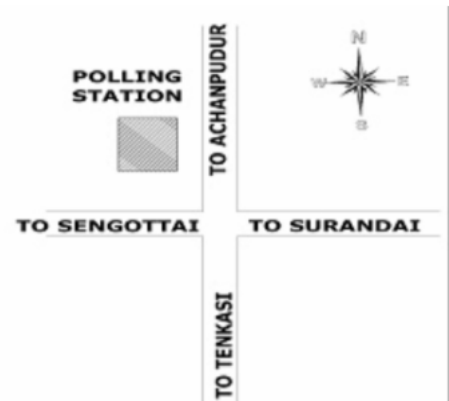

Key MAP View