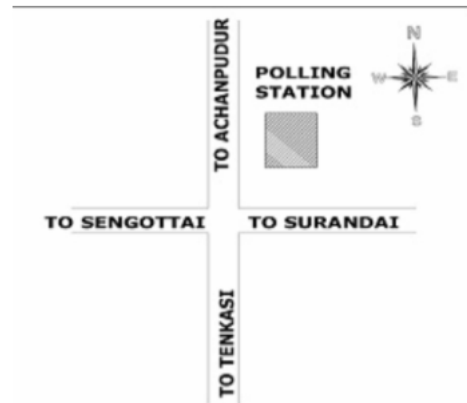

Polling Station Front View

Cad View

Minimum Basic Facility (Please)	Water	Ramp	Plug Point	Toilet	Health Care
	✓	✓	✓	✓	✓

Key MAP View

1 பெயர் : பெருமாத்நாள் கணவர் பெயர்: சூரியத்தேவர் வீட்டு எண் : 1 வயது : 68 பாலினம் : பெண்	SSI1681196 Photo is available	2 பெயர் : அருண் குமார் தந்தை பெயர்: முருகன் வீட்டு எண் : 1-1-7/1 வயது : 25 பாலினம் : ஆண்	SSI2223287 Photo is available	3 பெயர் : வசந்த் தாயின் பெயர்: சுப்புலட்சுமி வீட்டு எண் : 1-1-7/1 வயது : 22 பாலினம் : ஆண்	SSI2529923 Photo is available
4 பெயர் : திருமலை குமாரி தந்தை பெயர்: ஆவுடையப்பன் வீட்டு எண் : 1-3-7 வயது : 25 பாலினம் : பெண்	SSI1401389 Photo is available	5 பெயர் : சுடலை ராஜ் தந்தை பெயர்: முருகன் வீட்டு எண் : 1-12-81 வயது : 30 பாலினம் : ஆண்	SSI0945618 Photo is available	6 பெயர் : மாரியம்மாள் தந்தை பெயர்: சண்முகசுந்தரம் வீட்டு எண் : 1/12/126-1 வயது : 29 பாலினம் : பெண்	SSI1151158 Photo is available
7 பெயர் : சந்திரன் தந்தை பெயர்: குமாரவேல் வீட்டு எண் : 2-3-17 வயது : 60 பாலினம் : ஆண்	SSI0613273 Photo is available	8 பெயர் : அழகையா தந்தை பெயர்: சண்முகம் வீட்டு எண் : 3 வயது : 65 பாலினம் : ஆண்	SSI1681204 Photo is available	9 பெயர் : சண்முகத்தாய் கணவர் பெயர்: அழகையா வீட்டு எண் : 3 வயது : 61 பாலினம் : பெண்	SSI1681212 Photo is available
10 பெயர் : பாரதி தந்தை பெயர்: ராஜாராம் வீட்டு எண் : 3-1-32/1 வயது : 31 பாலினம் : பெண்	SSI0945683 Photo is available	11 பெயர் : ராமகிருஷ்ணன் தந்தை பெயர்: தனுஸ்கோடி வீட்டு எண் : 3-1-41 வயது : 47 பாலினம் : ஆண்	LYY1119015 Photo is available	12 பெயர் : அரவிந்தன் தந்தை பெயர்: ஐயப்பன் வீட்டு எண் : 3-1-42 வயது : 27 பாலினம் : ஆண்	SSI2430064 Photo is available
13 பெயர் : இசக்கியம்மாள் தந்தை பெயர்: சண்முகராஜ் வீட்டு எண் : 3-1-42 வயது : 23 பாலினம் : பெண்	SSI2436590 Photo is available	# 14 பெயர் : செல்வகோகிலா மு கணவர் பெயர்: சுப்பிரமணியன் வீட்டு எண் : 164/4 வயது : 22 பாலினம் : பெண்	SSI2458842 Photo is available	15 பெயர் : பாரதி தந்தை பெயர்: சுப்பையா வீட்டு எண் : 3-2-22 வயது : 22 பாலினம் : பெண்	SSI2458826 Photo is available
16 பெயர் : இசக்கியம்மாள் தந்தை பெயர்: ஐயப்பன் வீட்டு எண் : 3-2-26 வயது : 27 பாலினம் : பெண்	SSI2430072 Photo is available	17 பெயர் : கரும்பாகுமுலி தந்தை பெயர்: ஐயப்பன் வீட்டு எண் : 3-2-31 வயது : 22 பாலினம் : பெண்	SSI2458909 Photo is available	18 பெயர் : முத்தையா தந்தை பெயர்: சிவனு தேவர் வீட்டு எண் : 3-3-16 வயது : 65 பாலினம் : ஆண்	SSI2430114 Photo is available
19 பெயர் : மூக்கம்மாள் கணவர் பெயர்: முத்தையா வீட்டு எண் : 3-3-16 வயது : 62 பாலினம் : பெண்	SSI2436723 Photo is available	20 பெயர் : அரவிந்த் சேதுபதி தந்தை பெயர்: சக்திவேல் வீட்டு எண் : 3-3-66 வயது : 20 பாலினம் : ஆண்	SSI2612687 Photo is available	21 பெயர் : சீதாலெட்சுமி தந்தை பெயர்: கணேச முருகன் வீட்டு எண் : 3-5-23 வயது : 34 பாலினம் : பெண்	SSI0816819 Photo is available
22 பெயர் : பரத் ராஜ் தந்தை பெயர்: மாரியப்பன் வீட்டு எண் : 3-5-37 வயது : 24 பாலினம் : ஆண்	SSI2223261 Photo is available	23 பெயர் : கணேசன் தந்தை பெயர்: துரைசிங்கம் வீட்டு எண் : 3-5-47 வயது : 39 பாலினம் : ஆண்	SSI0564997 Photo is available	24 பெயர் : ராஜேஸ்வரி கணவர் பெயர்: ராமசுப்பிரமணியன் வீட்டு எண் : 3-5-135 வயது : 43 பாலினம் : பெண்	SSI0816850 Photo is available
25 பெயர் : ராஜேஸ்வரி கணவர் பெயர்: கோட்டிமுத்து வீட்டு எண் : 3-5-157 வயது : 42 பாலினம் : பெண்	SSI0487702 Photo is available	26 பெயர் : மகேஸ்வரி கணவர் பெயர்: மாரியப்பன் வீட்டு எண் : 3-5-160/1 வயது : 38 பாலினம் : பெண்	SSI0816835 Photo is available	27 பெயர் : நெல்லை வடிவு கணவர் பெயர்: ஈஸ்வரன் வீட்டு எண் : 3-5-197 வயது : 37 பாலினம் : பெண்	SSI2424455 Photo is available
28 பெயர் : சேசன் தந்தை பெயர்: இராமசுப்பிரமணியன் வீட்டு எண் : 3-6 வயது : 52 பாலினம் : ஆண்	SSI1681238 Photo is available	29 பெயர் : கோமதி கணவர் பெயர்: சேசன் வீட்டு எண் : 3-6 வயது : 49 பாலினம் : பெண்	LYY1787738 Photo is available	30 பெயர் : ஐய்யம்மாள் தந்தை பெயர்: முத்துசாமி வீட்டு எண் : 3-6-1/1 வயது : 35 பாலினம் : பெண்	SSI0487868 Photo is available