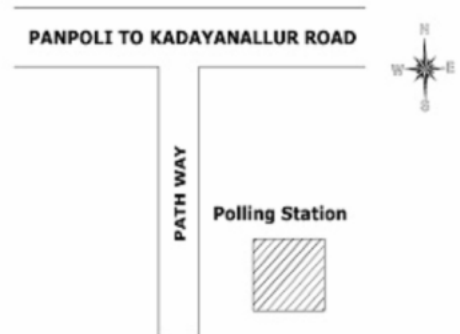

Cad View

Key MAP View