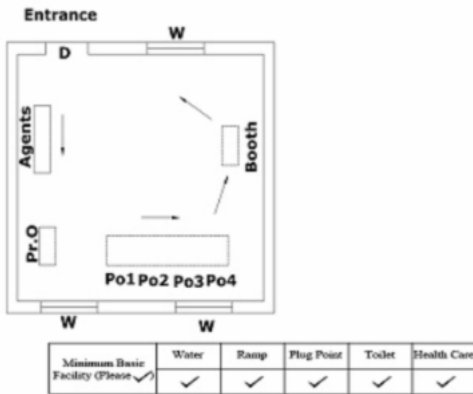

Cad View

Key MAP View