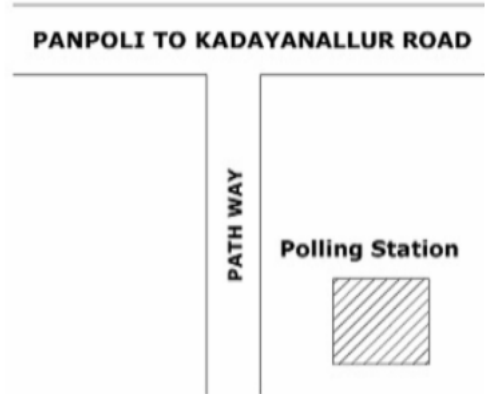

Cad View

Key MAP View