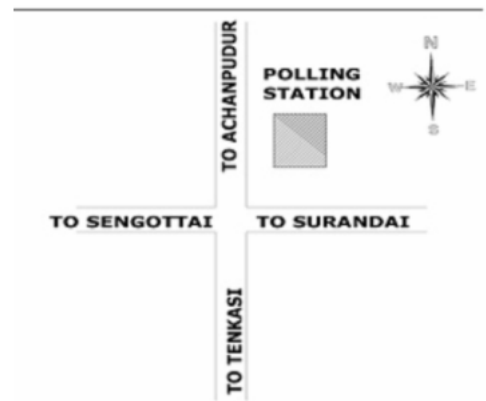

Google Map View

Polling Station Building Front View

Polling Station Front View

Cad View

Key MAP View

1 பெயர் : திருப்பதி தந்தை பெயர்: வேல்சாமித்தேவர் வீட்டு எண் : 1 வயது : 55 பாலினம் : ஆண் Photo is available	SS1659671	2 பெயர் : முத்துக்குமாரி கணவர் பெயர்: சண்முக பிள்ளை வீட்டு எண் : 1 வயது : 52 பாலினம் : பெண் Photo is available	SS10035873	3 பெயர் : சுவத்தாடிச்சி கணவர் பெயர்: திருப்பதி வீட்டு எண் : 1 வயது : 50 பாலினம் : பெண் Photo is available	LYY1087196
4 பெயர் : ராஜேந்திரன் தந்தை பெயர்: பரமசிவத்தேவர் வீட்டு எண் : 1 வயது : 45 பாலினம் : ஆண் Photo is available	SS10818229	5 பெயர் : அரசி தந்தை பெயர்: கிருஷ்ணமூர்த்தி வீட்டு எண் : 1 வயது : 38 பாலினம் : பெண் Photo is available	SS10463349	6 பெயர் : சரண்யா தந்தை பெயர்: சங்கிலிநாதன் வீட்டு எண் : 1 வயது : 28 பாலினம் : பெண் Photo is available	SS11258680
7 பெயர் : அழகம்மாள் தந்தை பெயர்: திருப்பதி வீட்டு எண் : 1-1-1 வயது : 30 பாலினம் : பெண் Photo is available	SS11171008	8 பெயர் : வேல்முருகன் தந்தை பெயர்: திருப்பதி வீட்டு எண் : 1-1-1 வயது : 29 பாலினம் : ஆண் Photo is available	SS11209766	9 பெயர் : அருண்பாண்டியன் தந்தை பெயர்: செல்வராஜ் வீட்டு எண் : 1-1-4 வயது : 32 பாலினம் : ஆண் Photo is available	SS11050582
10 பெயர் : கிருஷ்ணம்மாள் கணவர் பெயர்: ஆனைக்குட்டி வீட்டு எண் : 1-1-10 வயது : 42 பாலினம் : பெண் Photo is available	SS11050541	11 பெயர் : அருண்குமார் தந்தை பெயர்: ஆனைக்குட்டி வீட்டு எண் : 1-1-10 வயது : 22 பாலினம் : ஆண் Photo is available	SS12459154	12 பெயர் : ராஜசகுந்தலா தந்தை பெயர்: சுப்பிரமணியன் வீட்டு எண் : 1/1/17 வயது : 24 பாலினம் : பெண் Photo is available	SS12511681
13 பெயர் : சி.உத்தமி தாயின் பெயர்: ச.சிவ சுப்ரமணியன் வீட்டு எண் : 1-2-1 வயது : 30 பாலினம் : பெண் Photo is available	SS12336618	14 பெயர் : ரமா தந்தை பெயர்: சுப்பிரமணியன் வீட்டு எண் : 1-2-1/2 வயது : 23 பாலினம் : பெண் Photo is available	SS12317915	15 பெயர் : ஆறுமுகம் தந்தை பெயர்: சேதுராமலிங்கம் வீட்டு எண் : 1-2-7 வயது : 61 பாலினம் : ஆண் Photo is available	NPS0943381
16 பெயர் : சீதை கணவர் பெயர்: கந்தன் வீட்டு எண் : 1-2-14 வயது : 60 பாலினம் : பெண் Photo is available	SS10947051	17 பெயர் : திருமலைக்குமார் தந்தை பெயர்: கந்தன் வீட்டு எண் : 1/2/14 வயது : 42 பாலினம் : ஆண் Photo is available	SS10947069	18 பெயர் : சீனியம்மாள் கணவர் பெயர்: உமையொருபாகம் வீட்டு எண் : 1-2-23-1 வயது : 76 பாலினம் : பெண் Photo is available	XRQ1007210
19 பெயர் : சதீஷ் தந்தை பெயர்: ராமசந்திரன் வீட்டு எண் : 1-3-2 வயது : 38 பாலினம் : ஆண் Photo is available	SS10818682	20 பெயர் : பிரேம்நாத் தந்தை பெயர்: அருணாச்சலம் வீட்டு எண் : 1-3-4 வயது : 30 பாலினம் : ஆண் Photo is available	SS11209741	21 பெயர் : முத்துலெட்சுமி கணவர் பெயர்: மாரியப்பன் வீட்டு எண் : 1-4-12 வயது : 48 பாலினம் : பெண் Photo is available	SS10705426
22 பெயர் : பூவரசன் தந்தை பெயர்: மாரியப்பன் வீட்டு எண் : 1-4-12 வயது : 25 பாலினம் : ஆண் Photo is available	SS12223667	23 பெயர் : கற்பகம் கணவர் பெயர்: மருதுபாண்டி வீட்டு எண் : 1-4-12 வயது : 24 பாலினம் : பெண் Photo is available	SS12223642	24 பெயர் : லக்ஷ்மி கணவர் பெயர்: மாடசாமி வீட்டு எண் : 1-4-14-1 வயது : 58 பாலினம் : பெண் Photo is available	SS12383966
25 பெயர் : பொன்னம்மாள் கணவர் பெயர்: துரைச்சாமி வீட்டு எண் : 1-4-17 வயது : 44 பாலினம் : பெண் Photo is available	SS11050624	26 பெயர் : முருகேசன் தந்தை பெயர்: அழகையத்தேவர் வீட்டு எண் : 1-5-1 வயது : 58 பாலினம் : ஆண் Photo is available	SS10705566	27 பெயர் : கந்தம்மாள் காயத்ரி கணவர் பெயர்: திருமலைக்குமார் வீட்டு எண் : 1-5-3-1 வயது : 35 பாலினம் : பெண் Photo is available	SS11050723
28 பெயர் : மகாலிங்கம் கார்த்திக் தந்தை பெயர்: இசக்கி வீட்டு எண் : 1-5-4 வயது : 20 பாலினம் : ஆண் Photo is available	SS12705184	29 பெயர் : மாரியப்பன் தந்தை பெயர்: பரமசிவன் வீட்டு எண் : 1-5-10 வயது : 48 பாலினம் : ஆண் Photo is available	SS11050699	30 பெயர் : சித்திரை வடிவு கணவர் பெயர்: மாரியப்பன் வீட்டு எண் : 1-5-10 வயது : 43 பாலினம் : பெண் Photo is available	SS11050632