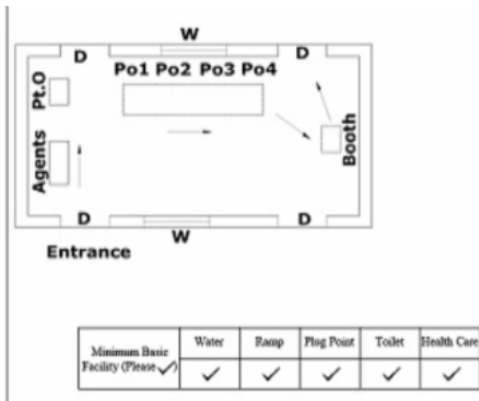

Google Map View

Polling Station Building Front View

Polling Station Front View

Cad View

Key MAP View

1 பெயர் : திருப்பதி தந்தை பெயர்: வேல்சாமித்தேவர் வீட்டு எண் : 1 வயது : 55 பாலினம் : ஆண் Photo is available	SS1659671	2 பெயர் : முத்துக்குமாரி கணவர் பெயர்: சண்முக பிள்ளை வீட்டு எண் : 1 வயது : 52 பாலினம் : பெண் Photo is available	SS10035873	3 பெயர் : சுவத்தாடிச்சி கணவர் பெயர்: திருப்பதி வீட்டு எண் : 1 வயது : 50 பாலினம் : பெண் Photo is available	LYY1087196
4 பெயர் : ராஜேந்திரன் தந்தை பெயர்: பரமசிவத்தேவர் வீட்டு எண் : 1 வயது : 45 பாலினம் : ஆண் Photo is available	SS10818229	5 பெயர் : அரசி தந்தை பெயர்: கிருஷ்ணமூர்த்தி வீட்டு எண் : 1 வயது : 38 பாலினம் : பெண் Photo is available	SS10463349	6 பெயர் : சரண்யா தந்தை பெயர்: சங்கிலிநாதன் வீட்டு எண் : 1 வயது : 28 பாலினம் : பெண் Photo is available	SS11258680
7 பெயர் : அழகம்மாள் தந்தை பெயர்: திருப்பதி வீட்டு எண் : 1-1-1 வயது : 30 பாலினம் : பெண் Photo is available	SS11171008	8 பெயர் : வேல்முருகன் தந்தை பெயர்: திருப்பதி வீட்டு எண் : 1-1-1 வயது : 29 பாலினம் : ஆண் Photo is available	SS11209766	9 பெயர் : அருண்பாண்டியன் தந்தை பெயர்: செல்வராஜ் வீட்டு எண் : 1-1-4 வயது : 32 பாலினம் : ஆண் Photo is available	SS11050582
10 பெயர் : கிருஷ்ணம்மாள் கணவர் பெயர்: ஆனைக்குட்டி வீட்டு எண் : 1-1-10 வயது : 42 பாலினம் : பெண் Photo is available	SS11050541	11 பெயர் : அருண்குமார் தந்தை பெயர்: ஆனைக்குட்டி வீட்டு எண் : 1-1-10 வயது : 22 பாலினம் : ஆண் Photo is available	SS12459154	12 பெயர் : ராஜசகுந்தலா தந்தை பெயர்: சுப்பிரமணியன் வீட்டு எண் : 1/1/17 வயது : 24 பாலினம் : பெண் Photo is available	SS12511681
13 பெயர் : சி.உத்தமி தாயின் பெயர்: ச.சிவ சுப்ரமணியன் வீட்டு எண் : 1-2-1 வயது : 30 பாலினம் : பெண் Photo is available	SS12336618	14 பெயர் : ரமா தந்தை பெயர்: சுப்பிரமணியன் வீட்டு எண் : 1-2-1/2 வயது : 23 பாலினம் : பெண் Photo is available	SS12317915	15 பெயர் : ஆறுமுகம் தந்தை பெயர்: சேதுராமலிங்கம் வீட்டு எண் : 1-2-7 வயது : 61 பாலினம் : ஆண் Photo is available	NPS0943381
16 பெயர் : சீதை கணவர் பெயர்: கந்தன் வீட்டு எண் : 1-2-14 வயது : 60 பாலினம் : பெண் Photo is available	SS10947051	17 பெயர் : திருமலைக்குமார் தந்தை பெயர்: கந்தன் வீட்டு எண் : 1/2/14 வயது : 42 பாலினம் : ஆண் Photo is available	SS10947069	18 பெயர் : சீனியம்மாள் கணவர் பெயர்: உமையொருபாகம் வீட்டு எண் : 1-2-23-1 வயது : 76 பாலினம் : பெண் Photo is available	XRQ1007210
19 பெயர் : சதீஷ் தந்தை பெயர்: ராமசந்திரன் வீட்டு எண் : 1-3-2 வயது : 38 பாலினம் : ஆண் Photo is available	SS10818682	20 பெயர் : பிரேம்நாத் தந்தை பெயர்: அருணாச்சலம் வீட்டு எண் : 1-3-4 வயது : 30 பாலினம் : ஆண் Photo is available	SS11209741	21 பெயர் : முத்துலெட்சுமி கணவர் பெயர்: மாரியப்பன் வீட்டு எண் : 1-4-12 வயது : 48 பாலினம் : பெண் Photo is available	SS10705426
22 பெயர் : பூவரசன் தந்தை பெயர்: மாரியப்பன் வீட்டு எண் : 1-4-12 வயது : 25 பாலினம் : ஆண் Photo is available	SS12223667	23 பெயர் : கற்பகம் கணவர் பெயர்: மருதுபாண்டி வீட்டு எண் : 1-4-12 வயது : 24 பாலினம் : பெண் Photo is available	SS12223642	24 பெயர் : லக்ஷ்மி கணவர் பெயர்: மாடசாமி வீட்டு எண் : 1-4-14-1 வயது : 58 பாலினம் : பெண் Photo is available	SS12383966
25 பெயர் : பொன்னம்மாள் கணவர் பெயர்: துரைச்சாமி வீட்டு எண் : 1-4-17 வயது : 44 பாலினம் : பெண் Photo is available	SS11050624	26 பெயர் : முருகேசன் தந்தை பெயர்: அழகையத்தேவர் வீட்டு எண் : 1-5-1 வயது : 58 பாலினம் : ஆண் Photo is available	SS10705566	27 பெயர் : கந்தம்மாள் காயத்ரி கணவர் பெயர்: திருமலைக்குமார் வீட்டு எண் : 1-5-3-1 வயது : 35 பாலினம் : பெண் Photo is available	SS11050723
28 பெயர் : மகாலிங்கம் கார்த்திக் தந்தை பெயர்: இசக்கி வீட்டு எண் : 1-5-4 வயது : 20 பாலினம் : ஆண் Photo is available	SS12705184	29 பெயர் : மாரியப்பன் தந்தை பெயர்: பரமசிவன் வீட்டு எண் : 1-5-10 வயது : 48 பாலினம் : ஆண் Photo is available	SS11050699	30 பெயர் : சித்திரை வடிவு கணவர் பெயர்: மாரியப்பன் வீட்டு எண் : 1-5-10 வயது : 43 பாலினம் : பெண் Photo is available	SS11050632