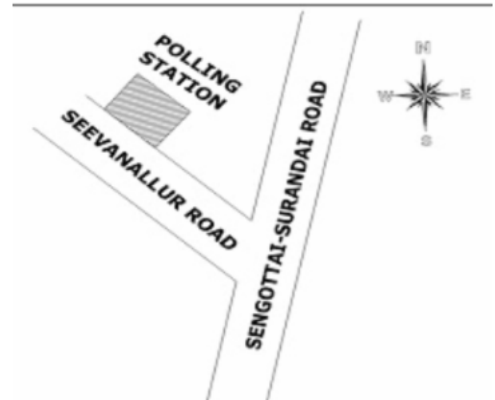

Key MAP View