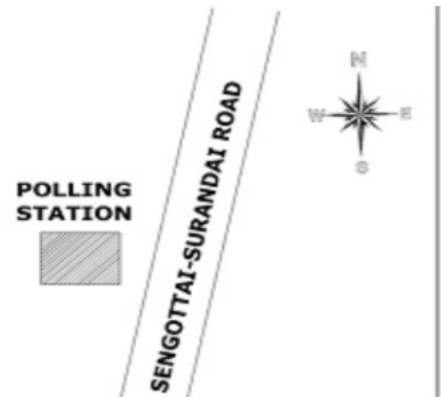

Key MAP View