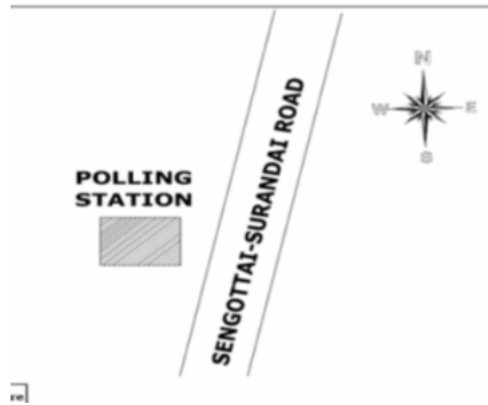

Key MAP View