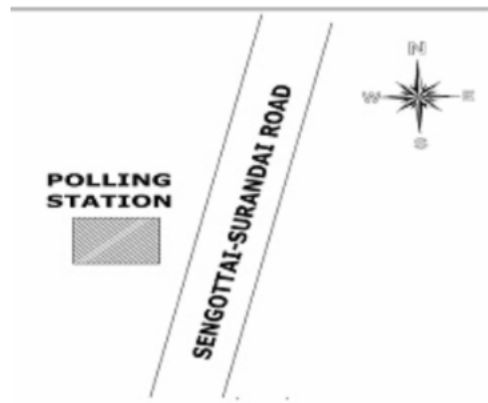

Cad View

Key MAP View