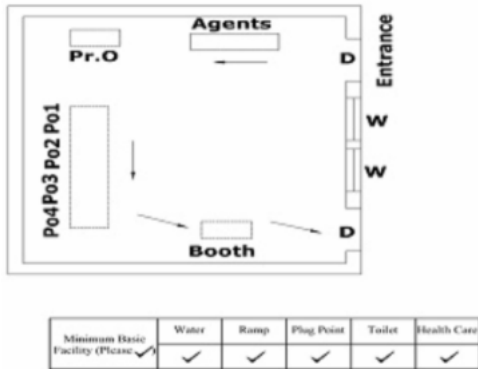

Cad View

Key MAP View