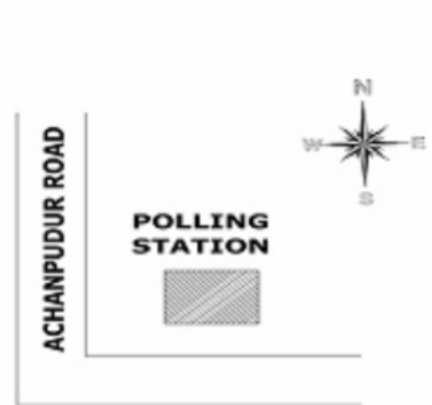

Key MAP View