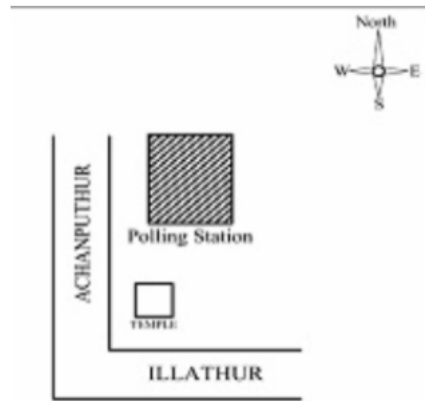

Polling Station Front View

Cad View

Key MAP View

Minimum Basic Facility (Please)	Water	Ramp	Plug Point	Toilet	Health Care
✓	✓	✓	✓	✓	✓

1 பெயர் : வேலம்மாள் கணவர் பெயர்: பராசக்தி வீட்டு எண் : 1 வயது : 39 பாலினம் : பெண் Photo is available	SSI0347088	2 பெயர் : மகாலெட்சுமி தந்தை பெயர்: லெட்சுமணன் வீட்டு எண் : 1-391 டி வயது : 23 பாலினம் : பெண் Photo is available	SSI2333748	3 பெயர் : ஷாஜஹான் தந்தை பெயர்: முகம்மது கனி வீட்டு எண் : 2 வயது : 37 பாலினம் : ஆண் Photo is available	SSI0041277
4 பெயர் : பிச்சையா தந்தை பெயர்: தங்கம் வீட்டு எண் : 2/9 வயது : 24 பாலினம் : ஆண் Photo is available	SSI2333862	5 பெயர் : மாலா தந்தை பெயர்: முத்துகுமார் வீட்டு எண் : 2/267 வயது : 31 பாலினம் : பெண் Photo is available	SSI2342814	6 பெயர் : பாத்திமா கணவர் பெயர்: முகம்மது காசியார் வீட்டு எண் : 2-302 வயது : 37 பாலினம் : பெண் Photo is available	SSI0347070
7 பெயர் : தாரிக் அஜீஸ் தந்தை பெயர்: அப்துல் ரகுமான் வீட்டு எண் : 2-302 வயது : 33 பாலினம் : ஆண் Photo is available	SSI0565952	8 பெயர் : ஹரிகரன் தந்தை பெயர்: சுப்பிரமணியன் வீட்டு எண் : 2-332/4 வயது : 25 பாலினம் : ஆண் Photo is available	SSI1417807	9 பெயர் : ஹம்சத் பீவி கணவர் பெயர்: முகம்மது இலியாஸ் வீட்டு எண் : 2-357 வயது : 41 பாலினம் : பெண் Photo is available	SSI0706473
10 பெயர் : பெரியசாமி தந்தை பெயர்: முருகையா வீட்டு எண் : 3/0 வயது : 28 பாலினம் : ஆண் Photo is available	SSI2338606	11 பெயர் : பெரியசாமி தந்தை பெயர்: கந்தன் வீட்டு எண் : 3/3 வயது : 26 பாலினம் : ஆண் Photo is available	SSI1457993	12 பெயர் : அஜீத் தந்தை பெயர்: மாரியப்பன் வீட்டு எண் : 3-6/3 வயது : 24 பாலினம் : ஆண் Photo is available	SSI2333821
13 பெயர் : மாணிக்கவாசகம் தந்தை பெயர்: பழனி வீட்டு எண் : 3/18 வயது : 26 பாலினம் : ஆண் Photo is available	SSI1416304	14 பெயர் : சங்கரநாராயணன் தந்தை பெயர்: மாரியப்பன் வீட்டு எண் : 3-19 (1) வயது : 25 பாலினம் : ஆண் Photo is available	SSI1458223	15 பெயர் : பேச்சிமுத்து தந்தை பெயர்: கருப்பையா வீட்டு எண் : 3-59 வயது : 26 பாலினம் : ஆண் Photo is available	SSI1435080
16 பெயர் : அழகம்மாள் தந்தை பெயர்: நல்லகண்ணு வீட்டு எண் : 3/59 வயது : 25 பாலினம் : பெண் Photo is available	SSI1435064	17 பெயர் : மாணிக்கவாசகம் தந்தை பெயர்: ஆறுமுகம் வீட்டு எண் : 18/3 வயது : 26 பாலினம் : ஆண் Photo is available	SSI1401959	18 பெயர் : சுப்புலெட்சுமி தந்தை பெயர்: சுடலை வீட்டு எண் : 93/1 வயது : 26 பாலினம் : பெண் Photo is available	SSI1434968
19 பெயர் : தாதாசாகிபு தந்தை பெயர்: காதர்பாட்ஷா வீட்டு எண் : 148D1 வயது : 68 பாலினம் : ஆண் Photo is available	SSI0347062	20 பெயர் : கானியம்மாள் தந்தை பெயர்: கல்யாணி வீட்டு எண் : 173 வயது : 35 பாலினம் : பெண் Photo is available	SSI0224105	21 பெயர் : பிரியா தந்தை பெயர்: ஆறுமுகசாமி வீட்டு எண் : 283/2 வயது : 29 பாலினம் : பெண் Photo is available	SSI2511830
22 பெயர் : அப்துல்ரகுமான் தந்தை பெயர்: மக்தும்மியான் வீட்டு எண் : 298 வயது : 72 பாலினம் : ஆண் Photo is available	LYY1945799	23 பெயர் : மகரிபாள் கணவர் பெயர்: மைதீன் பாட்சா வீட்டு எண் : 298 வயது : 45 பாலினம் : பெண் Photo is available	LYY1945765	24 பெயர் : காதர்மைதீன் தந்தை பெயர்: மைதீன் பாட்சா வீட்டு எண் : 298/2 வயது : 24 பாலினம் : ஆண் Photo is available	SSI2260289
25 பெயர் : நார்ஜஹான் கணவர் பெயர்: அப்துல்ரகுமான் வீட்டு எண் : 299 வயது : 69 பாலினம் : பெண் Photo is available	LYY1945724	26 பெயர் : மஸ்தான் தந்தை பெயர்: அப்துல்ரகுமான் வீட்டு எண் : 299-1 வயது : 51 பாலினம் : ஆண் Photo is available	LYY1946268	27 பெயர் : நபிகான் தந்தை பெயர்: அப்துல் ரகுமான் வீட்டு எண் : 299-1 வயது : 43 பாலினம் : ஆண் Photo is available	SSI0041251
28 பெயர் : ஆயிசாள் பேகம் தந்தை பெயர்: மஸ்தான் வீட்டு எண் : 299-1 வயது : 43 பாலினம் : பெண் Photo is available	LYY1945708	29 பெயர் : ஜன்னத்பிர்தவ்ஸ் கணவர் பெயர்: நபிகான் வீட்டு எண் : 299-1 வயது : 40 பாலினம் : பெண் Photo is available	SSI0041236	30 பெயர் : முஹம்மது இஸ்ஹாக் தந்தை பெயர்: நபிகான் வீட்டு எண் : 299/1 வயது : 23 பாலினம் : ஆண் Photo is available	SSI2621654