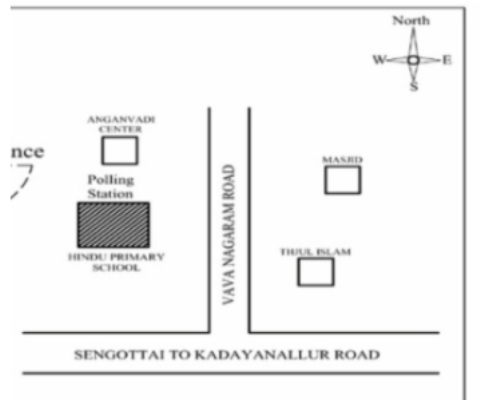

Key MAP View