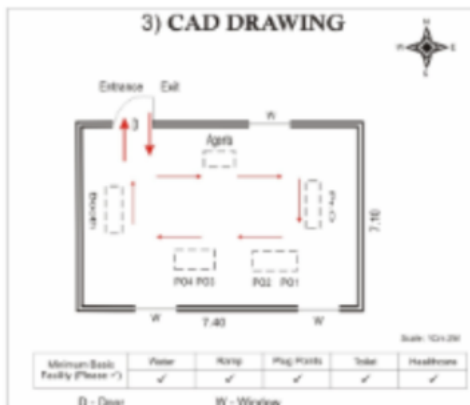

Google Map View

Polling Station Building Front View

Polling Station Front View

Cad View

Key MAP View

1 பெயர் : துர்காபுர் கணவர் பெயர்: நம்பிராஜன் வீட்டு எண் : 2-9 வயது : 30 பாலினம் : பெண் Photo is available	XRQ1019041	2 பெயர் : மா சங்கவி பத்மா தந்தை பெயர்: மாரியப்பன் வீட்டு எண் : 2ஏ வயது : 21 பாலினம் : பெண் Photo is available	XRQ2623999	3 பெயர் : முகமது முஸ்தக் உ னைஸ் தந்தை பெயர்: பீர் முகமது வீட்டு எண் : 3ஏ வயது : 26 பாலினம் : ஆண் Photo is available	XRQ1461649
4 பெயர் : அலிமா நிலோபர் கணவர் பெயர்: ஜாபர்சாதிக் வீட்டு எண் : 5 வயது : 50 பாலினம் : பெண் Photo is available	JXL2019404	5 பெயர் : ஜலில்அகமது தந்தை பெயர்: செய்யதுஇப்ராஹிம் வீட்டு எண் : 5 வயது : 49 பாலினம் : ஆண் Photo is available	JXL1467836	6 பெயர் : சொக்கலிங்கம் தந்தை பெயர்: ராமசாமி வீட்டு எண் : 5-2 வயது : 65 பாலினம் : ஆண் Photo is available	FFH1226174
7 பெயர் : விசாலாட்சி கணவர் பெயர்: சொக்கலிங்கம் வீட்டு எண் : 5-2 வயது : 60 பாலினம் : பெண் Photo is available	FFH1226182	8 பெயர் : செண்பகம் தந்தை பெயர்: சொக்கலிங்கம் வீட்டு எண் : 5-2 வயது : 35 பாலினம் : பெண் Photo is available	XRQ1019058	9 பெயர் : ஜான் தந்தை பெயர்: பாக்கியநாதன் வீட்டு எண் : 5A-162-4C வயது : 71 பாலினம் : ஆண் Photo is available	XRQ1670959
10 பெயர் : மு ரோபினா ஷமீம் தாயின் பெயர்: நஜிமா பானு வீட்டு எண் : 5இ-1 வயது : 22 பாலினம் : பெண் Photo is available	XRQ2623825	11 பெயர் : லதீப் கணவர் பெயர்: காஜாமைதீன் வீட்டு எண் : 7/154B வயது : 70 பாலினம் : பெண் Photo is available	SBW0170563	12 பெயர் : ஹமிதாள்பீவி கணவர் பெயர்: முகம்மதுமைதீன் வீட்டு எண் : 8 வயது : 61 பாலினம் : பெண் Photo is available	JXL1456276
13 பெயர் : பீர்முகமது தந்தை பெயர்: சாகுல்கமீது வீட்டு எண் : 9 வயது : 54 பாலினம் : ஆண் Photo is available	XRQ0324962	14 பெயர் : ரஹ்மத் பீவி கணவர் பெயர்: பீர்முகம்மது வீட்டு எண் : 9 வயது : 48 பாலினம் : பெண் Photo is available	XRQ0324830	15 பெயர் : பௌசியா பானு கணவர் பெயர்: துராப்ஷாகாஜா பௌசியாபானு வீட்டு எண் : 10/48ஜி1 வயது : 50 பாலினம் : பெண் Photo is available	XRQ0785873
16 பெயர் : சந்தணம் தந்தை பெயர்: திருமலை வீட்டு எண் : 10-154 வயது : 70 பாலினம் : ஆண் Photo is available	XRQ0069997	17 பெயர் : குமார் தந்தை பெயர்: சந்தணம் வீட்டு எண் : 10-154 வயது : 44 பாலினம் : ஆண் Photo is available	XRQ0070029	18 பெயர் : முத்துக்குமார் தந்தை பெயர்: வேலு வீட்டு எண் : 11 வயது : 37 பாலினம் : ஆண் Photo is available	XRQ0659276
19 பெயர் : சிவபாலன் தந்தை பெயர்: சங்கர் வீட்டு எண் : 11-180 வயது : 32 பாலினம் : ஆண் Photo is available	XRQ0786335	20 பெயர் : இசக்கி தந்தை பெயர்: பிச்சை வீட்டு எண் : 12 வயது : 61 பாலினம் : ஆண் Photo is available	XRQ1670967	21 பெயர் : கமலா கணவர் பெயர்: இசக்கி வீட்டு எண் : 12 வயது : 57 பாலினம் : பெண் Photo is available	XRQ1670975
22 பெயர் : பேச்சியம்மாள் கணவர் பெயர்: நியினார் வீட்டு எண் : 12/163 வயது : 75 பாலினம் : பெண் Photo is available	XRQ2350106	23 பெயர் : சக்திவேல் தந்தை பெயர்: பிச்சையா வீட்டு எண் : 13 வயது : 49 பாலினம் : ஆண் Photo is available	XRQ1670983	24 பெயர் : காளி கணவர் பெயர்: சக்திவேல் வீட்டு எண் : 13 வயது : 47 பாலினம் : பெண் Photo is available	JXL2017820
25 பெயர் : ராஜ்குரேஷ் தந்தை பெயர்: சுடலை முத்து வீட்டு எண் : 13-5 வயது : 39 பாலினம் : ஆண் Photo is available	XRQ0222067	26 பெயர் : அன்சாரி சேட் தந்தை பெயர்: பக்கீர் மைதீன் வீட்டு எண் : 13/6ஏ வயது : 42 பாலினம் : ஆண் Photo is available	XRQ0456160	27 பெயர் : பல்கீஸ் பர்ஜானா தந்தை பெயர்: முஹம்மது மைதீன் வீட்டு எண் : 13/6ஏ வயது : 35 பாலினம் : பெண் Photo is available	XRQ0456152
28 பெயர் : கிருஷ்ணன் தந்தை பெயர்: பிச்சையா வீட்டு எண் : 13-162 வயது : 46 பாலினம் : ஆண் Photo is available	XRQ0069955	29 பெயர் : சண்முகத்தம்மாள் கணவர் பெயர்: லெட்சுமணன் வீட்டு எண் : 15 வயது : 77 பாலினம் : பெண் Photo is available	XRQ1670991	30 பெயர் : மாரியம்மாள் கணவர் பெயர்: மாயாண்டி வீட்டு எண் : 15 வயது : 51 பாலினம் : பெண் Photo is available	XRQ0517151