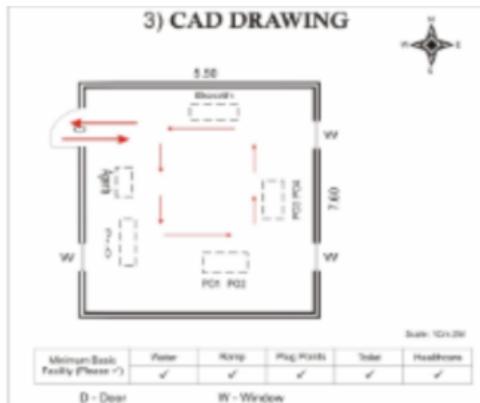

Google Map View

Polling Station Building Front View

Polling Station Front View

Cad View

Key MAP View

1	XRQ2269439	பெயர் : முகம்மது ஷெரிப் தந்தை பெயர்: ஷேக் அப்துல் கதர் வீட்டு எண் : 2 வயது : 65 பாலினம் : ஆண்	Photo is available	2	XRQ2269413	பெயர் : பானு கணவர் பெயர்: முஹம்மது ஷரிப் வீட்டு எண் : 2 வயது : 59 பாலினம் : பெண்	Photo is available	3	XRQ1074590	பெயர் : தீபிகா சிவபுரீ தந்தை பெயர்: பாஸ்கரன் வீட்டு எண் : 4 வயது : 32 பாலினம் : பெண்	Photo is available
4	XRQ2723633	பெயர் : முகேஷ்ராம். தந்தை பெயர்: மாரிமுத்துகுமாரவேல் வீட்டு எண் : 8/9 வயது : 19 பாலினம் : ஆண்	Photo is available	5	XRQ2269421	பெயர் : பார்வதி தந்தை பெயர்: மோகன் வீட்டு எண் : 8-16ஏ வயது : 47 பாலினம் : பெண்	Photo is available	6	XRQ1381268	பெயர் : தஸ்லிமா ஷாலிகா தந்தை பெயர்: முஹமத் மாய்டன் வீட்டு எண் : 8/154ஜி வயது : 26 பாலினம் : பெண்	Photo is available
7	XRQ1672799	பெயர் : ஜெயந்தி கணவர் பெயர்: அசோகன் வீட்டு எண் : 10 வயது : 63 பாலினம் : பெண்	Photo is available	8	XRQ2720704	பெயர் : கைக்கொண்டான் தந்தை பெயர்: முருகன் வீட்டு எண் : 11/10ஏ வயது : 20 பாலினம் : ஆண்	Photo is available	9	XRQ2792067	பெயர் : ஆனந்த கிருஷ்ணன் ச தந்தை பெயர்: சக்தி பி வீட்டு எண் : 12/163 வயது : 23 பாலினம் : ஆண்	Photo is available
10	XRQ1192418	பெயர் : ஹரிகிருஷ்ணா தந்தை பெயர்: மாரியப்பன் வீட்டு எண் : 17 வயது : 28 பாலினம் : ஆண்	Photo is available	11	XRQ1144286	பெயர் : சத்யா கணவர் பெயர்: குமார் வீட்டு எண் : 18 வயது : 38 பாலினம் : பெண்	Photo is available	12	JXL2017044	பெயர் : சுப்புலெட்சுமி கணவர் பெயர்: கணேசன் வீட்டு எண் : 20/139 வயது : 64 பாலினம் : பெண்	Photo is available
13	XRQ2482305	பெயர் : சண்முகப் பிரியா தந்தை பெயர்: கிருஷ்ணன் வீட்டு எண் : 20ஏ/13ஏ வயது : 25 பாலினம் : பெண்	Photo is available	14	XRQ1019231	பெயர் : சரஸ்வதி கணவர் பெயர்: மாரியப்பன் வீட்டு எண் : 22A வயது : 44 பாலினம் : பெண்	Photo is available	15	XRQ2347490	பெயர் : ஜானகி என்ற பார்வதி தாயின் பெயர்: சரஸ்வதி வீட்டு எண் : 22ஏ வயது : 24 பாலினம் : பெண்	Photo is available
16	XRQ1019249	பெயர் : பகவதி கணவர் பெயர்: மாரியப்பன் வீட்டு எண் : 23-171D வயது : 40 பாலினம் : பெண்	Photo is available	17	XRQ1074574	பெயர் : செல்வி கணவர் பெயர்: மணிகண்டன் வீட்டு எண் : 24 வயது : 38 பாலினம் : பெண்	Photo is available	18	XRQ2723765	பெயர் : சுபாஷ் தந்தை பெயர்: பழனி வீட்டு எண் : 25/36 வயது : 20 பாலினம் : ஆண்	Photo is available
19	XRQ1074608	பெயர் : பிரதீபா தந்தை பெயர்: வேல்முருகன் வீட்டு எண் : 26 வயது : 29 பாலினம் : பெண்	Photo is available	20	RCP1285550	பெயர் : செந்தில்குமார் இதரர் பெயர்: ரேகா வீட்டு எண் : 26/203ஏ வயது : 54 பாலினம் : ஆண்	Photo is available	21	RCP0887307	பெயர் : ரேகா கணவர் பெயர்: செந்தில் குமார் வீட்டு எண் : 26/203ஏ வயது : 44 பாலினம் : பெண்	Photo is available
22	XQP1079854	பெயர் : வேலம்மாள் தந்தை பெயர்: ஆறுமுகம் வீட்டு எண் : 27/171ஏ வயது : 30 பாலினம் : பெண்	Photo is available	23	SSI0893743	பெயர் : ராஜேஸ்வரி கணவர் பெயர்: ராஜசேகரன் வீட்டு எண் : 29 வயது : 35 பாலினம் : பெண்	Photo is available	Q 24	XRQ2558856	பெயர் : அரவிந்தன் தந்தை பெயர்: சண்முககுமார் வீட்டு எண் : 31/49 வயது : 21 பாலினம் : ஆண்	Photo is available
25	XRQ0070201	பெயர் : மீனாட்சி கணவர் பெயர்: ராமானுஜம் வீட்டு எண் : 35-1 வயது : 46 பாலினம் : பெண்	Photo is available	26	XRQ2347409	பெயர் : இசக்கி ராஜா தந்தை பெயர்: முருகன் வீட்டு எண் : 35/231 வயது : 25 பாலினம் : ஆண்	Photo is available	27	XRQ2347433	பெயர் : சிவசாவினி தந்தை பெயர்: முருகன் வீட்டு எண் : 35/231 வயது : 23 பாலினம் : பெண்	Photo is available
28	XRQ0070243	பெயர் : வாசுகி கணவர் பெயர்: முத்துராமன் வீட்டு எண் : 35A வயது : 53 பாலினம் : பெண்	Photo is available	29	XRQ2596559	பெயர் : கண்ணன் தந்தை பெயர்: முருகன் வீட்டு எண் : 39/152ஏ வயது : 20 பாலினம் : ஆண்	Photo is available	30	XRQ1248194	பெயர் : வேலம்மாள் தந்தை பெயர்: பலவேசம் வீட்டு எண் : 39A வயது : 33 பாலினம் : பெண்	Photo is available