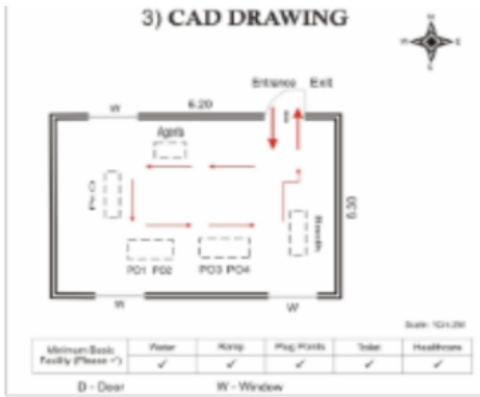

Google Map View

Polling Station Building Front View

Polling Station Front View

Cad View

Key MAP View

1 பெயர் : ஆன்றோஞ்சலியோசுஷமா தந்தை பெயர்: தனராஜ் வீட்டு எண் : 1/39-3 வயது : 28 பாலினம் : பெண்	XRQ1423904 Photo is available	2 பெயர் : சுப்புலெட்சுமி கணவர் பெயர்: சுடலைமுத்து வீட்டு எண் : 2 வயது : 47 பாலினம் : பெண்	JXL2488815 Photo is available	3 பெயர் : ஜெயலெட்சுமி தந்தை பெயர்: சட்டநாதன் வீட்டு எண் : 2-2 வயது : 32 பாலினம் : பெண்	XRQ0921528 Photo is available
4 பெயர் : நிரஞ்சான் தந்தை பெயர்: கிருஷ்ணன் வீட்டு எண் : 3 வயது : 79 பாலினம் : ஆண்	XRQ1658160 Photo is available	5 பெயர் : செந்தில்வேல் தந்தை பெயர்: நிறைஞ்சன் வீட்டு எண் : 3 வயது : 52 பாலினம் : ஆண்	JXL1407808 Photo is available	6 பெயர் : சீதா கணவர் பெயர்: பரமசிவன் வீட்டு எண் : 3 வயது : 49 பாலினம் : பெண்	JXL2016269 Photo is available
7 பெயர் : கனகா தந்தை பெயர்: பரமசிவன் வீட்டு எண் : 3 வயது : 25 பாலினம் : பெண்	XRQ1473214 Photo is available	8 பெயர் : துளசி தந்தை பெயர்: பரமசிவன் வீட்டு எண் : 3 வயது : 23 பாலினம் : பெண்	XRQ2550317 Photo is available	9 பெயர் : சுனில் குமார் தந்தை பெயர்: பரமசிவன் வீட்டு எண் : 3 வயது : 21 பாலினம் : ஆண்	XRQ2648475 Photo is available
10 பெயர் : சுந்தரி கணவர் பெயர்: கணேசன் வீட்டு எண் : 3-430 வயது : 42 பாலினம் : பெண்	XRQ0657957 Photo is available	11 பெயர் : பிரியதர்சினி தந்தை பெயர்: கசமுத்து வீட்டு எண் : 3/ஏ வயது : 25 பாலினம் : பெண்	XRQ2481513 Photo is available	12 பெயர் : பரமசிவன் தந்தை பெயர்: நிரஞ்சான்நம்பியார் வீட்டு எண் : 4 வயது : 54 பாலினம் : ஆண்	JXL2614097 Photo is available
13 பெயர் : முத்துகிருஷ்ணன் தந்தை பெயர்: நிரஞ்சான்நம்பியார் வீட்டு எண் : 4-21 வயது : 50 பாலினம் : ஆண்	XRQ1658178 Photo is available	14 பெயர் : சுப்பம்மாள் கணவர் பெயர்: முத்துக்கிருஷ்ணன் வீட்டு எண் : 4-21 வயது : 43 பாலினம் : பெண்	XRQ0067280 Photo is available	15 பெயர் : பவித்ரா தந்தை பெயர்: பழனி குமார் வீட்டு எண் : 4 ஏ/428 வயது : 28 பாலினம் : பெண்	XRQ2603744 Photo is available
16 பெயர் : ராஜலட்சுமி தந்தை பெயர்: பழனி குமார் வீட்டு எண் : 4ஏ/428 வயது : 26 பாலினம் : பெண்	XRQ1495670 Photo is available	17 பெயர் : முருகலீலா கணவர் பெயர்: சுடலைமுத்து வீட்டு எண் : 4D வயது : 40 பாலினம் : பெண்	XRQ0921312 Photo is available	18 பெயர் : நம்பிராஜன் தந்தை பெயர்: முருகன் வீட்டு எண் : 5/426 வயது : 23 பாலினம் : ஆண்	XRQ2348951 Photo is available
19 பெயர் : சிவசோமசுந்தரம் தந்தை பெயர்: குமார்சாமி வீட்டு எண் : 5A வயது : 30 பாலினம் : ஆண்	XRQ1018332 Photo is available	20 பெயர் : முத்து தாயின் பெயர்: கசமுத்து அம்மாள் வீட்டு எண் : 6 வயது : 46 பாலினம் : பெண்	JXL2015345 Photo is available	21 பெயர் : தனலெட்சுமி கணவர் பெயர்: கிருஷ்ணன் வீட்டு எண் : 7 வயது : 61 பாலினம் : பெண்	XRQ0323766 Photo is available
22 பெயர் : முத்துமாரியப்பன் தந்தை பெயர்: கிருஷ்ணன் வீட்டு எண் : 7 வயது : 31 பாலினம் : ஆண்	XRQ0921874 Photo is available	23 பெயர் : சைலஜா கணவர் பெயர்: ஹரிஹரன் வீட்டு எண் : 7/34,மங்கம்மாள் சாலை வயது : 47 பாலினம் : பெண்	JXL2014942 Photo is available	24 பெயர் : கோவிந்தம்மாள் கணவர் பெயர்: ரத்தினவேல் வீட்டு எண் : 8 வயது : 80 பாலினம் : பெண்	XRQ1658194 Photo is available
25 பெயர் : பத்மா கணவர் பெயர்: சுப்பையா வீட்டு எண் : 9 வயது : 63 பாலினம் : பெண்	XRQ1658202 Photo is available	26 பெயர் : அனுசியா தந்தை பெயர்: தங்க ராஜ் வீட்டு எண் : 9/24 வயது : 26 பாலினம் : பெண்	XRQ2407369 Photo is available	27 பெயர் : ஸ்ரீதரன் மா தந்தை பெயர்: மாரியப்பன் வீட்டு எண் : 9/403 வயது : 23 பாலினம் : ஆண்	XRQ2591790 Photo is available
28 பெயர் : திவ்யா கணவர் பெயர்: முப்புடாதி கார்த்திக் வீட்டு எண் : 10/24 ஏ வயது : 32 பாலினம் : பெண்	XRQ2407302 Photo is available	29 பெயர் : பத்மாவதி கணவர் பெயர்: இசக்கிராஜ் வீட்டு எண் : 10A வயது : 53 பாலினம் : பெண்	XRQ0066746 Photo is available	30 பெயர் : சூரியா தந்தை பெயர்: தங்கராஜ் வீட்டு எண் : 10ஏ7 வயது : 23 பாலினம் : ஆண்	XRQ2348977 Photo is available