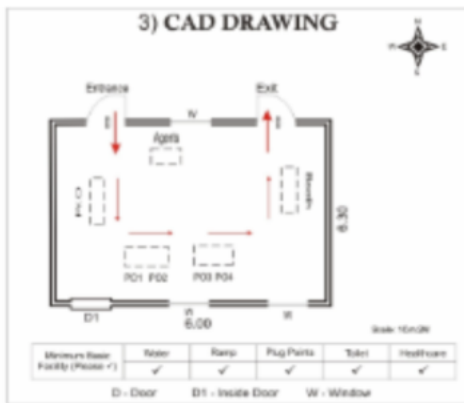

Google Map View

Polling Station Building Front View

Polling Station Front View

Cad View

Key MAP View

1 பெயர் : சுடலை வடிவு கணவர் பெயர்: மணிகண்டன் வீட்டு எண் : 1 வயது : 46 பாலினம் : பெண் Photo is available	XRQ0324525	2 பெயர் : முப்புடாதி கணவர் பெயர்: இசக்கி வீட்டு எண் : 1/4 ஈ வயது : 60 பாலினம் : பெண் Photo is available	JXL2013993	3 பெயர் : சகுந்தலா மீனா தந்தை பெயர்: மோகன் வீட்டு எண் : 1/101ஏ வயது : 31 பாலினம் : பெண் Photo is available	XRQ0868372
4 பெயர் : சோம சுந்தரம் தந்தை பெயர்: பொன்னையா வீட்டு எண் : 2/4 எஃப் வயது : 64 பாலினம் : ஆண் Photo is available	XRQ2481729	5 பெயர் : அன்னபூரணம் கணவர் பெயர்: வீரபுத்திரன் வீட்டு எண் : 3 வயது : 72 பாலினம் : பெண் Photo is available	XRQ1656917	6 பெயர் : சுப்புலட்சுமி கணவர் பெயர்: முருகன் வீட்டு எண் : 3-4D வயது : 43 பாலினம் : பெண் Photo is available	XRQ0221820
7 பெயர் : இசக்கி முத்து தந்தை பெயர்: முருகன் வீட்டு எண் : 3/40 வயது : 22 பாலினம் : ஆண் Photo is available	XRQ2550143	8 பெயர் : சண்முக பிரியா கணவர் பெயர்: இசக்கி முத்து வீட்டு எண் : 3 பீ வயது : 29 பாலினம் : பெண் Photo is available	XRQ2349207	9 பெயர் : இசக்கிமுத்து தந்தை பெயர்: கிருஷ்ணன் வீட்டு எண் : 3-B வயது : 28 பாலினம் : ஆண் Photo is available	XRQ1192020
10 பெயர் : மாரீஸ்வரி தந்தை பெயர்: கிருஷ்ணன் வீட்டு எண் : 3 பீ வயது : 23 பாலினம் : பெண் Photo is available	XRQ2349116	11 பெயர் : கோமதி கணவர் பெயர்: இசக்கி வீட்டு எண் : 4A வயது : 49 பாலினம் : பெண் Photo is available	XRQ0068940	12 பெயர் : குமாரவேல் தந்தை பெயர்: வீரப்பத்திரன் வீட்டு எண் : 4D வயது : 44 பாலினம் : ஆண் Photo is available	XRQ0068072
13 பெயர் : முருகன் தந்தை பெயர்: மாசானம் வீட்டு எண் : 4-D வயது : 47 பாலினம் : ஆண் Photo is available	XRQ0221838	14 பெயர் : ராமகிருஷ்ணன் தந்தை பெயர்: கருப்பையா வீட்டு எண் : 5 வயது : 67 பாலினம் : ஆண் Photo is available	JXL2816809	15 பெயர் : கார்த்திகேயன் தந்தை பெயர்: கருப்பையா வீட்டு எண் : 5 வயது : 62 பாலினம் : ஆண் Photo is available	XRQ1656941
16 பெயர் : ஜயப்பன் தந்தை பெயர்: கருப்பசாமி வீட்டு எண் : 5 வயது : 61 பாலினம் : ஆண் Photo is available	XRQ1192152	17 பெயர் : மாரியம்மாள் கணவர் பெயர்: கார்த்திகேயன் வீட்டு எண் : 5 வயது : 58 பாலினம் : பெண் Photo is available	XRQ1656958	18 பெயர் : மாரியம்மாள் கணவர் பெயர்: ஜயப்பன் வீட்டு எண் : 5 வயது : 49 பாலினம் : பெண் Photo is available	XRQ1192145
19 பெயர் : பிரந்தா தந்தை பெயர்: ராம கிருஷ்ணன் வீட்டு எண் : 5 வயது : 28 பாலினம் : பெண் Photo is available	XRQ1299387	20 பெயர் : அஜீதா கணவர் பெயர்: ராமகிருஷ்ணன் வீட்டு எண் : 5ஏ வயது : 58 பாலினம் : பெண் Photo is available	XRQ1424084	21 பெயர் : பிரேமானந்த தந்தை பெயர்: ராமகிருஷ்ணன் வீட்டு எண் : 5A வயது : 35 பாலினம் : ஆண் Photo is available	XRQ0221960
22 பெயர் : சுபாஷினி தந்தை பெயர்: ராமகிருஷ்ணன் வீட்டு எண் : 5A வயது : 31 பாலினம் : பெண் Photo is available	XRQ0922427	23 பெயர் : சரஸ்வதி கணவர் பெயர்: லெட்சுமணன் வீட்டு எண் : 6 வயது : 76 பாலினம் : பெண் Photo is available	XRQ1656982	24 பெயர் : மாரியம்மாள் கணவர் பெயர்: கிருஷ்ணன் வீட்டு எண் : 6 வயது : 59 பாலினம் : பெண் Photo is available	XRQ1657006
25 பெயர் : முகம்மது அஸ்லாம் தந்தை பெயர்: நாசூர் மீரான் வீட்டு எண் : 6/44பீ வயது : 23 பாலினம் : ஆண் Photo is available	XRQ2349017	26 பெயர் : மணிகண்டன் தந்தை பெயர்: இசக்கி மூப்பனார் வீட்டு எண் : 6A வயது : 44 பாலினம் : ஆண் Photo is available	XRQ0324616	27 பெயர் : மாரியம்மாள் கணவர் பெயர்: மணிகண்டன் வீட்டு எண் : 6A வயது : 43 பாலினம் : பெண் Photo is available	XRQ0324624
28 பெயர் : கிருஷ்ணன் தந்தை பெயர்: முத்தையா மூப்பனார் வீட்டு எண் : 6பி/3பி வயது : 60 பாலினம் : ஆண் Photo is available	XRQ2721835	29 பெயர் : பால்ராஜ் தந்தை பெயர்: ஆறுமுகம் வீட்டு எண் : 7 வயது : 51 பாலினம் : ஆண் Photo is available	JXL2010585	30 பெயர் : சுரேஷ் தந்தை பெயர்: ஆறுமுகம் வீட்டு எண் : 7 வயது : 48 பாலினம் : ஆண் Photo is available	JXL1419266