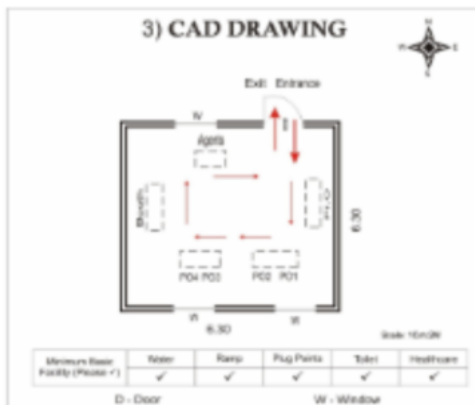

Google Map View

Polling Station Building Front View

Polling Station Front View

Cad View

Key MAP View

1 பெயர் : இசக்கியம்மாள் தந்தை பெயர்: முருகன் வீட்டு எண் : 1-4E வயது : 30 பாலினம் : பெண்	XRQ1074087 Photo is available	2 பெயர் : ஆதி நாராயணன் தந்தை பெயர்: வெங்கடாசலம் வீட்டு எண் : 2-4F வயது : 26 பாலினம் : ஆண்	XRQ1481019 Photo is available	3 பெயர் : ஹைரு நிசான் கணவர் பெயர்: முகம்மது மீரான் வீட்டு எண் : 2-18 வயது : 58 பாலினம் : பெண்	XRQ1074269 Photo is available
4 பெயர் : சிவாபிரகாஷ் தந்தை பெயர்: நம்பிராஜன் வீட்டு எண் : 2/237-1 வயது : 41 பாலினம் : ஆண்	XRQ1473289 Photo is available	5 பெயர் : கிருஷ்ணமூர்த்தி தந்தை பெயர்: நமசிவாயம் வீட்டு எண் : 2A வயது : 67 பாலினம் : ஆண்	XRQ0068692 Photo is available	6 பெயர் : பார்வதி கணவர் பெயர்: கிருஷ்ணமூர்த்தி வீட்டு எண் : 2A வயது : 62 பாலினம் : பெண்	XRQ0068684 Photo is available
7 பெயர் : நமச்சிவாயம் தந்தை பெயர்: கிருஷ்ணமூர்த்தி வீட்டு எண் : 2A வயது : 37 பாலினம் : ஆண்	XRQ0068742 Photo is available	8 பெயர் : ராமேஷ்வரி கணவர் பெயர்: நமசிவாயம் வீட்டு எண் : 2ஏ வயது : 30 பாலினம் : பெண்	XRQ2442036 Photo is available	9 பெயர் : நவீன் குமார் தந்தை பெயர்: மாரிமுத்து வீட்டு எண் : 4-121 வயது : 25 பாலினம் : ஆண்	XRQ1473305 Photo is available
# 10 பெயர் : முப்புடாதி கணவர் பெயர்: இசக்கி வீட்டு எண் : 5A வயது : 42 பாலினம் : பெண்	XRQ0069179 Photo is available	11 பெயர் : சுப்பிரமணியன் தந்தை பெயர்: முருகன் வீட்டு எண் : 5ஏ/7 வயது : 26 பாலினம் : ஆண்	XRQ2446482 Photo is available	12 பெயர் : ஆஷ்டையம்மாள் கணவர் பெயர்: கணேசன் வீட்டு எண் : 5B வயது : 41 பாலினம் : பெண்	XRQ0324673 Photo is available
13 பெயர் : முருகன் கணவர் பெயர்: சுப்பிரமணியன் வீட்டு எண் : 7 வயது : 53 பாலினம் : பெண்	JXL2020188 Photo is available	14 பெயர் : மகேஸ்வரி கணவர் பெயர்: முருகன் வீட்டு எண் : 7 வயது : 52 பாலினம் : பெண்	JXL2020154 Photo is available	15 பெயர் : மாரிச்செல்வம் தந்தை பெயர்: முருகன் வீட்டு எண் : 7 வயது : 28 பாலினம் : ஆண்	XRQ1299486 Photo is available
16 பெயர் : நடராஜன் தந்தை பெயர்: பிரமநாயகம் வீட்டு எண் : 8 வயது : 84 பாலினம் : ஆண்	JXL2010486 Photo is available	17 பெயர் : சரஸ்வதி கணவர் பெயர்: நடராஜன் வீட்டு எண் : 8 வயது : 74 பாலினம் : பெண்	JXL2013241 Photo is available	18 பெயர் : பிரமநாயகம் தந்தை பெயர்: ராமச்சந்திரன் வீட்டு எண் : 8 வயது : 64 பாலினம் : ஆண்	JXL2014025 Photo is available
19 பெயர் : சுப்புலட்சுமி கணவர் பெயர்: பிரமநாயகம் வீட்டு எண் : 8 வயது : 59 பாலினம் : பெண்	JXL2012896 Photo is available	20 பெயர் : பிரேம்குமார் தந்தை பெயர்: நடராஜன் வீட்டு எண் : 8 வயது : 49 பாலினம் : ஆண்	JXL2010387 Photo is available	21 பெயர் : முருகன் தந்தை பெயர்: நடராஜன் வீட்டு எண் : 8 வயது : 44 பாலினம் : ஆண்	JXL2013431 Photo is available
22 பெயர் : நாகராஜன் தந்தை பெயர்: மகாலிங்கம் வீட்டு எண் : 9 வயது : 43 பாலினம் : ஆண்	JXL2011815 Photo is available	23 பெயர் : வள்ளியம்மாள் கணவர் பெயர்: பரமசிவன் வீட்டு எண் : 10 வயது : 72 பாலினம் : பெண்	JXL2011096 Photo is available	24 பெயர் : கணேசன் தந்தை பெயர்: பரமசிவன் வீட்டு எண் : 10 வயது : 49 பாலினம் : ஆண்	JXL2014504 Photo is available
25 பெயர் : பரமசிவன் பி தந்தை பெயர்: பிரமநாயகம் வீட்டு எண் : 10/5பி வயது : 79 பாலினம் : ஆண்	XRQ2789469 Photo is available	26 பெயர் : அமலி செல்வ ராணி தந்தை பெயர்: அருள் ராஜ் வீட்டு எண் : 10/64 வயது : 56 பாலினம் : பெண்	XRQ2558542 Photo is available	27 பெயர் : மைக்கேல் அந்தோணி தந்தை பெயர்: அந்தோணிசாமி வீட்டு எண் : 10/64 வயது : 55 பாலினம் : ஆண்	XRQ2558534 Photo is available
28 பெயர் : இராமலட்சுமி கணவர் பெயர்: முருகன் வீட்டு எண் : 11 வயது : 66 பாலினம் : பெண்	JXL1407485 Photo is available	29 பெயர் : மாரிராஜ் தந்தை பெயர்: முருகன் வீட்டு எண் : 11 வயது : 45 பாலினம் : ஆண்	JXL1431071 Photo is available	30 பெயர் : முருகன் தந்தை பெயர்: ராம சுந்தரம் வீட்டு எண் : 11F வயது : 55 பாலினம் : ஆண்	XRQ0068643 Photo is available