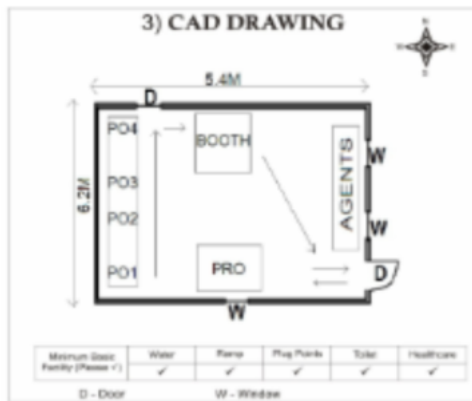

Google Map View

Polling Station Building Front View

Polling Station Front View

Cad View

Key MAP View

1 பெயர் : முத்துலெட்சுமி கணவர் பெயர்: பரமசிவன் வீட்டு எண் : 2 வயது : 49 பாலினம் : பெண் Photo is available	XRQ0593624	2 பெயர் : தம்பிரான் தந்தை பெயர்: ஆறுமுகம் வீட்டு எண் : 2 வயது : 30 பாலினம் : ஆண் Photo is available	XRQ0924027	3 பெயர் : நூர்ஜஹான் மு கணவர் பெயர்: முஹம்மது அலி ஜின்னா ச வீட்டு எண் : 2/4/2ஏ வயது : 64 பாலினம் : பெண் Photo is available	XRQ1494665
4 பெயர் : ரிஷநா முஹம்மத் தந்தை பெயர்: முஹம்மத் அலி ஜீனா சுல்தான் வீட்டு எண் : 2/4/2ஏ வயது : 32 பாலினம் : பெண் Photo is available	XRQ1492479	5 பெயர் : அசோகாசெல்லப்பாண்டியன் தந்தை பெயர்: ராஜா சங்கரன் வீட்டு எண் : 2எ வயது : 32 பாலினம் : ஆண் Photo is available	XRQ0786731	6 பெயர் : ராமலிங்கபூபதி தந்தை பெயர்: ராஜாசங்கரன் வீட்டு எண் : 2C வயது : 30 பாலினம் : ஆண் Photo is available	XRQ0924019
7 பெயர் : இசக்கிமுத்து தந்தை பெயர்: லட்சுமணன் வீட்டு எண் : 2எ/1 வயது : 28 பாலினம் : ஆண் Photo is available	XRQ1354323	8 பெயர் : சொர்ணம் கணவர் பெயர்: பட்டாணி வீட்டு எண் : 3 வயது : 63 பாலினம் : பெண் Photo is available	XRQ1299957	9 பெயர் : ராம கிருஷ்ணன் தந்தை பெயர்: பட்டாணி வீட்டு எண் : 3 வயது : 47 பாலினம் : ஆண் Photo is available	JXL1408095
10 பெயர் : சுப்பு லெட்சுமி கணவர் பெயர்: ராம கிருஷ்ணன் வீட்டு எண் : 3 வயது : 45 பாலினம் : பெண் Photo is available	XRQ1075472	11 பெயர் : செளந்தர்யா தந்தை பெயர்: சண்முகவேல் வீட்டு எண் : 3/28 வயது : 24 பாலினம் : பெண் Photo is available	XRQ2270403	12 பெயர் : பானுமதி தந்தை பெயர்: முருகன் வீட்டு எண் : 3H7 வயது : 31 பாலினம் : பெண் Photo is available	XRQ0787010
13 பெயர் : மாரியம்மாள் கணவர் பெயர்: முத்துக்குமார் வீட்டு எண் : 4/103-2 வயது : 40 பாலினம் : பெண் Photo is available	XRQ0456590	14 பெயர் : ஜெமினிகணேசன் தந்தை பெயர்: செல்லப்பாண்டி வீட்டு எண் : 5 வயது : 47 பாலினம் : ஆண் Photo is available	JXL2039196	15 பெயர் : லலிதா கணவர் பெயர்: ஜெமினிகணேசன் வீட்டு எண் : 5 வயது : 41 பாலினம் : பெண் Photo is available	XRQ0072009
16 பெயர் : லெட்சுமி கணவர் பெயர்: கண்ணன் வீட்டு எண் : 5/1ஏ வயது : 50 பாலினம் : பெண் Photo is available	JXL2039519	17 பெயர் : கண்ணன் தந்தை பெயர்: செல்லப்பாண்டி வீட்டு எண் : 5/1ஏ வயது : 49 பாலினம் : ஆண் Photo is available	JXL1378116	18 பெயர் : கோமதி தந்தை பெயர்: கண்ணன் வீட்டு எண் : 5/1ஏ வயது : 25 பாலினம் : பெண் Photo is available	XRQ1425040
19 பெயர் : சரவணன் தந்தை பெயர்: கண்ணன் வீட்டு எண் : 5/1ஏ வயது : 21 பாலினம் : ஆண் Photo is available	XRQ2629301	20 பெயர் : செ ராஜசங்கரன் தந்தை பெயர்: ச செல்லப்பாண்டியன் வீட்டு எண் : 5/2பி வயது : 65 பாலினம் : ஆண் Photo is available	JXL1299494	21 பெயர் : ராஜலெட்சுமி தந்தை பெயர்: ராஜ சங்கர் வீட்டு எண் : 5-105 வயது : 24 பாலினம் : பெண் Photo is available	XRQ2297596
22 பெயர் : தேவி கணவர் பெயர்: முத்துக்குமார் வீட்டு எண் : 6A வயது : 59 பாலினம் : பெண் Photo is available	JXL2040566	23 பெயர் : சுடலையாண்டி தந்தை பெயர்: முத்துக்குமார் வீட்டு எண் : 6A வயது : 42 பாலினம் : ஆண் Photo is available	JXL2041051	24 பெயர் : மாரி கணவர் பெயர்: சண்முகம் வீட்டு எண் : 7-3A வயது : 47 பாலினம் : பெண் Photo is available	XRQ0786939
25 பெயர் : தம்பிரான் தந்தை பெயர்: சண்முகம் வீட்டு எண் : 7-3A வயது : 28 பாலினம் : ஆண் Photo is available	XRQ1248525	26 பெயர் : சத்ய ஜோதி தந்தை பெயர்: சண்முகம் வீட்டு எண் : 7/3ஏ வயது : 26 பாலினம் : பெண் Photo is available	XRQ1354455	27 பெயர் : சுப்புலெட்சுமி தந்தை பெயர்: தம்பிரான் வீட்டு எண் : 7-18 வயது : 28 பாலினம் : பெண் Photo is available	XRQ1248517
28 பெயர் : கசமுத்து தந்தை பெயர்: தம்பிரான் வீட்டு எண் : 7/18 வயது : 26 பாலினம் : ஆண் Photo is available	XRQ1354364	29 பெயர் : சிவசங்கரி தந்தை பெயர்: தம்பிரான் வீட்டு எண் : 7/18 வயது : 25 பாலினம் : பெண் Photo is available	XRQ1425032	30 பெயர் : பட்டமுத்து தந்தை பெயர்: அப்பாபிள்ளை வீட்டு எண் : 9 வயது : 79 பாலினம் : ஆண் Photo is available	JXL1379387