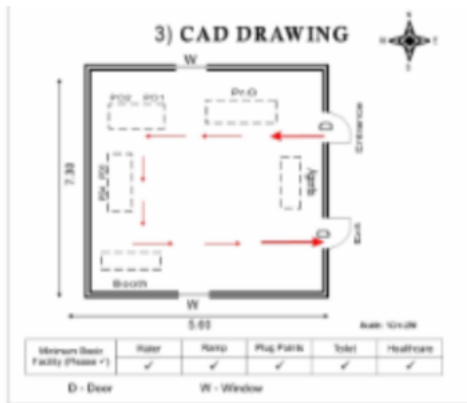

Google Map View

Polling Station Building Front View

Polling Station Front View

Cad View

Key MAP View

1 பெயர் : அருணாசலம் தந்தை பெயர்: இராமையா வீட்டு எண் : 1 வயது : 66 பாலினம் : ஆண்	XRQ1517085 Photo is available	2 பெயர் : திருமலை கணவர் பெயர்: அருணாசலம் வீட்டு எண் : 1 வயது : 61 பாலினம் : பெண்	XRQ1517093 Photo is available	3 பெயர் : பூவினிஷா தந்தை பெயர்: தமிழ் செல்வன் வீட்டு எண் : 1 வயது : 23 பாலினம் : பெண்	XRQ2457620 Photo is available
4 பெயர் : கனகம்மாள் கணவர் பெயர்: மூக்கையா வீட்டு எண் : 2-1 வயது : 56 பாலினம் : பெண்	XRQ1517101 Photo is available	5 பெயர் : மூக்கையா தந்தை பெயர்: தவசு வீட்டு எண் : 2A வயது : 61 பாலினம் : ஆண்	XRQ1517119 Photo is available	6 பெயர் : முருகேசன் தந்தை பெயர்: குட்டிராஜா வீட்டு எண் : 3 வயது : 52 பாலினம் : ஆண்	XRQ0631481 Photo is available
7 பெயர் : ஸ்ரீவள்ளி கணவர் பெயர்: முருகேசன் வீட்டு எண் : 3 வயது : 52 பாலினம் : பெண்	XRQ0631556 Photo is available	8 பெயர் : செந்தில் ராஜ்குமார் தந்தை பெயர்: சங்கர் வீட்டு எண் : 3 வயது : 44 பாலினம் : ஆண்	ZUQ0089490 Photo is available	9 பெயர் : கௌசிக தாயின் பெயர்: ஸ்ரீவள்ளி வீட்டு எண் : 3 வயது : 25 பாலினம் : ஆண்	XRQ2451045 Photo is available
10 பெயர் : சக்திவேல் தந்தை பெயர்: குத்தாலிங்கம் வீட்டு எண் : 3ஏ வயது : 36 பாலினம் : ஆண்	XRQ1004183 Photo is available	11 பெயர் : மாட்சாமி தந்தை பெயர்: பகவதி வீட்டு எண் : 4 வயது : 92 பாலினம் : ஆண்	XRQ1517127 Photo is available	12 பெயர் : ஈஸ்வரி தந்தை பெயர்: மாட்சாமி வீட்டு எண் : 4 வயது : 53 பாலினம் : பெண்	XRQ1517135 Photo is available
13 பெயர் : பாலமுருகன் தந்தை பெயர்: சரவணன் வீட்டு எண் : 4 வயது : 26 பாலினம் : ஆண்	XRQ1475227 Photo is available	14 பெயர் : சித்ரா தேவி கணவர் பெயர்: பூசுபெருமாள் வீட்டு எண் : 4-5A வயது : 40 பாலினம் : பெண்	XRQ1238021 Photo is available	15 பெயர் : நாராயணன் தந்தை பெயர்: ஈஸ்வரன் வீட்டு எண் : 5 வயது : 76 பாலினம் : ஆண்	XRQ1517143 Photo is available
16 பெயர் : கிருஷ்ணவேணி கணவர் பெயர்: குமார் வீட்டு எண் : 5A வயது : 42 பாலினம் : பெண்	JXL2752616 Photo is available	17 பெயர் : கண்ணன் தந்தை பெயர்: கடற்கரை வீட்டு எண் : 6 வயது : 56 பாலினம் : ஆண்	XRQ1517184 Photo is available	18 பெயர் : முப்பிடாதி கணவர் பெயர்: கண்ணன் வீட்டு எண் : 6 வயது : 46 பாலினம் : பெண்	JXL1791680 Photo is available
19 பெயர் : செல்லப்பா தந்தை பெயர்: வேலு வீட்டு எண் : 7 வயது : 71 பாலினம் : ஆண்	XRQ1517192 Photo is available	20 பெயர் : நாகராஜன் தந்தை பெயர்: செல்லப்பா வீட்டு எண் : 7 வயது : 45 பாலினம் : ஆண்	JXL1791045 Photo is available	21 பெயர் : சத்தீஷ் ராஜா தந்தை பெயர்: பெருமாள் வீட்டு எண் : 7 வயது : 34 பாலினம் : ஆண்	XRQ0296681 Photo is available
22 பெயர் : அன்னாள்மேரி கணவர் பெயர்: செல்வராஜ் வீட்டு எண் : 7-3 வயது : 46 பாலினம் : பெண்	XRQ1003029 Photo is available	23 பெயர் : தங்கராஜ் தந்தை பெயர்: செல்வராஜ் வீட்டு எண் : 7-3 வயது : 31 பாலினம் : ஆண்	XRQ1003037 Photo is available	24 பெயர் : விஜயராணி கணவர் பெயர்: சந்திரன் வீட்டு எண் : 7/14 வயது : 45 பாலினம் : பெண்	JXL1791243 Photo is available
25 பெயர் : இராதாகிருஷ்ணம்மாள் கணவர் பெயர்: மாரியப்பன் வீட்டு எண் : 8 வயது : 49 பாலினம் : பெண்	JXL2477479 Photo is available	26 பெயர் : மணிகண்டன் தந்தை பெயர்: செல்லையா வீட்டு எண் : 8 வயது : 45 பாலினம் : ஆண்	JXL1793827 Photo is available	27 பெயர் : கணேசன் தந்தை பெயர்: நடராஜன் வீட்டு எண் : 9 வயது : 56 பாலினம் : ஆண்	XRQ1517226 Photo is available
28 பெயர் : பிரதீப் குமார் தந்தை பெயர்: குமார் வீட்டு எண் : 9, வயது : 19 பாலினம் : ஆண்	XRQ2776078 Photo is available	29 பெயர் : துரைராஜ் தந்தை பெயர்: சுப்பையா வீட்டு எண் : 10 வயது : 60 பாலினம் : ஆண்	JXL1363605 Photo is available	30 பெயர் : தமிழ்செல்வி கணவர் பெயர்: துரைராஜ் வீட்டு எண் : 10 வயது : 57 பாலினம் : பெண்	XRQ1517234 Photo is available