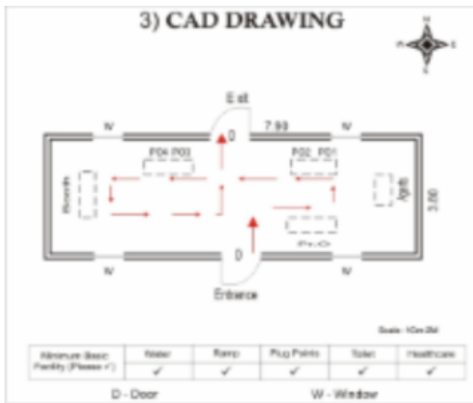

Google Map View

Polling Station Building Front View

Polling Station Front View

Cad View

Key MAP View

1 பெயர் : ஜெய லட்சுமி கணவர் பெயர்: சாமுவேலராஜ் வீட்டு எண் : 1 வயது : 60 பாலினம் : பெண் Photo is available	XRQ1144856	2 பெயர் : ராமலட்சுமி கணவர் பெயர்: சமுத்திரவேலு வீட்டு எண் : 1 வயது : 57 பாலினம் : பெண் Photo is available	XRQ0078246	3 பெயர் : வித்யா லெட்சுமி கணவர் பெயர்: விஜயகுமார் வீட்டு எண் : 1 வயது : 37 பாலினம் : பெண் Photo is available	XRQ1249093
4 பெயர் : கணேச குமார் தந்தை பெயர்: வைரமுத்து அம்மாள் வீட்டு எண் : 1-1E வயது : 32 பாலினம் : ஆண் Photo is available	XRQ1301175	5 பெயர் : சேக் மைதீன் தந்தை பெயர்: தங்கப்பா வீட்டு எண் : 1/6 வயது : 39 பாலினம் : ஆண் Photo is available	XRQ0077966	6 பெயர் : மேகலா கணவர் பெயர்: ஷேக்மைதீன் வீட்டு எண் : 1/6 வயது : 36 பாலினம் : பெண் Photo is available	XRQ2733251
7 பெயர் : காதர்மீரான் தந்தை பெயர்: தங்கப்பா வீட்டு எண் : 1-6 வயது : 29 பாலினம் : ஆண் Photo is available	XRQ1144880	8 பெயர் : ஷர்மிளா பாத்திமா கணவர் பெயர்: காதர் மீரான் வீட்டு எண் : 1/6 வயது : 29 பாலினம் : பெண் Photo is available	XRQ2440436	9 பெயர் : மாட்சாமி தந்தை பெயர்: கணபதி வீட்டு எண் : 1-10 வயது : 52 பாலினம் : ஆண் Photo is available	XRQ0594663
10 பெயர் : கிருஷ்ணகுமாரி தந்தை பெயர்: மாட்சாமி வீட்டு எண் : 1-10 வயது : 30 பாலினம் : பெண் Photo is available	XRQ1301357	11 பெயர் : முத்துராஜ் தந்தை பெயர்: மாட்சாமி வீட்டு எண் : 1/10 வயது : 24 பாலினம் : ஆண் Photo is available	XRQ2388130	12 பெயர் : பிரகாஷ் தந்தை பெயர்: மாட்சாமி வீட்டு எண் : 1/10 வயது : 23 பாலினம் : ஆண் Photo is available	XRQ2388122
13 பெயர் : பாப்பாத்தி கணவர் பெயர்: சொள்ளமாடன் வீட்டு எண் : 1-11 வயது : 78 பாலினம் : பெண் Photo is available	XRQ0079509	# 14 பெயர் : மு. சுப்புலட்சுமி மு. சுப்புலட்சுமி தந்தை பெயர்: முருகையா வீட்டு எண் : 1-13 வயது : 26 பாலினம் : பெண் Photo is available	XRQ1301340	15 பெயர் : பட்டுராஜ் மு தந்தை பெயர்: முருகையா வீட்டு எண் : 1/13 வயது : 25 பாலினம் : ஆண் Photo is available	XRQ2444263
16 பெயர் : லதா கணவர் பெயர்: பட்டமுத்து வீட்டு எண் : 1-14 வயது : 38 பாலினம் : பெண் Photo is available	XRQ0926832	17 பெயர் : கவிதா கணவர் பெயர்: ராஜா வீட்டு எண் : 1-14-1 வயது : 31 பாலினம் : பெண் Photo is available	XRQ0754887	18 பெயர் : முருகேசன் தந்தை பெயர்: வைரமுத்து அம்மாள் வீட்டு எண் : 1-15 வயது : 30 பாலினம் : ஆண் Photo is available	XRQ1301217
19 பெயர் : ரெஜினா பேகம் கணவர் பெயர்: அசன் மைதீன் வீட்டு எண் : 1/16 வயது : 41 பாலினம் : பெண் Photo is available	XRQ2444248	20 பெயர் : மகேஷ் கணவர் பெயர்: முப்புடாதி வீட்டு எண் : 1/17 வயது : 29 பாலினம் : பெண் Photo is available	XRQ2710812	21 பெயர் : கவிதா தந்தை பெயர்: முருகன் வீட்டு எண் : 1-18 வயது : 31 பாலினம் : பெண் Photo is available	XRQ1337864
22 பெயர் : சாந்தி தந்தை பெயர்: கணேசன் வீட்டு எண் : 1/18 வயது : 30 பாலினம் : பெண் Photo is available	XRQ1426535	23 பெயர் : விஜயா தந்தை பெயர்: கணேசன் வீட்டு எண் : 1/18 வயது : 24 பாலினம் : பெண் Photo is available	XRQ2456119	24 பெயர் : மதன் ராஜ் தந்தை பெயர்: சுடலைமுத்து வீட்டு எண் : 1/18 வயது : 20 பாலினம் : ஆண் Photo is available	XRQ2645745
25 பெயர் : பானுமதி தந்தை பெயர்: முத்துக்குமார் வீட்டு எண் : 1-19 வயது : 28 பாலினம் : பெண் Photo is available	XRQ1337898	26 பெயர் : மாரி கண்ணன் தந்தை பெயர்: மாட்சாமி வீட்டு எண் : 1/21 வயது : 25 பாலினம் : ஆண் Photo is available	XRQ1426105	27 பெயர் : சூர்யா தந்தை பெயர்: சாமி வீட்டு எண் : 1/21ஏ வயது : 24 பாலினம் : ஆண் Photo is available	XRQ2455509
28 பெயர் : மணிஷா தந்தை பெயர்: முருகேசன் வீட்டு எண் : 1/25 வயது : 25 பாலினம் : பெண் Photo is available	XRQ2269256	29 பெயர் : கண்ணன் தந்தை பெயர்: முருகேஷன் வீட்டு எண் : 1/25 வயது : 21 பாலினம் : ஆண் Photo is available	XRQ2607992	30 பெயர் : மணிகண்டன் தந்தை பெயர்: மணி வீட்டு எண் : 1/29 வயது : 41 பாலினம் : ஆண் Photo is available	XRQ2455319