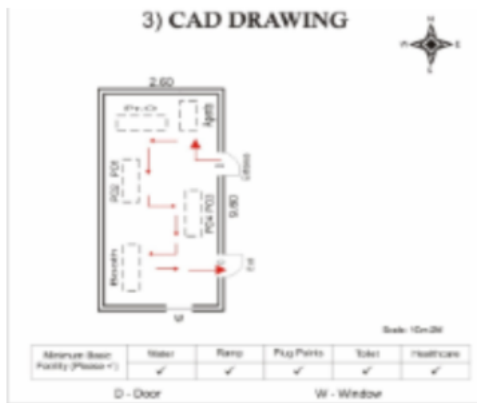

Cad View

Key MAP View