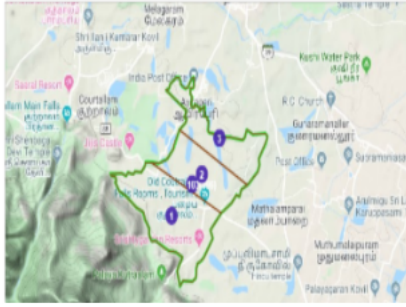

3. வாக்குச் சாவடியின் விவரங்கள்

வாக்குச் சாவடியின் எண் மற்றும் பெயர் : 122 - கிராம பஞ்சாயத்து சேவை மையம்,தெற்கு கட்டிடம்,நடு பகுதி வடக்கு முகம்,ஆயிரப்பேரி வாக்குச் சாவடியின் முகவரி : கிராம பஞ்சாயத்து சேவை மையம், தெற்கு கட்டிடம் நடுப்பகுதி வடக்கு நோக்கி ஆயிரப்பேரி	வாக்குச் சாவடியின் வகைப்பாடு (ஆண்/பெண்/பொது)	பொது
	துணை வாக்குச் சாவடிகளின் எண்ணிக்கை :	0

4. வாக்காளர்களின் எண்ணிக்கை

தொடங்கும் வரிசை எண்	முடியும் வரிசை எண்.	நிகர வாக்காளர்களின் எண்ணிக்கை			
		ஆண்	பெண்	மூன்றாம் பாலினம்	மொத்தம்
1	702	340	356	0	696

கையொப்பம்

Nazri Naksha

Google Map View

Polling Station Building Front View