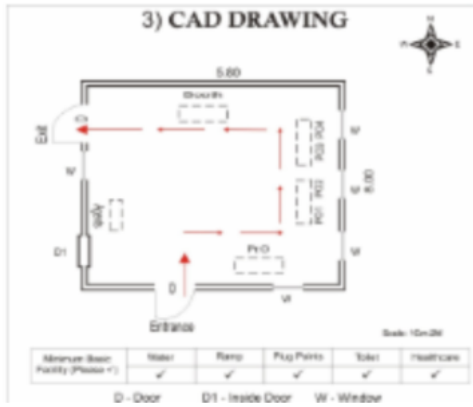

Cad View

Key MAP View