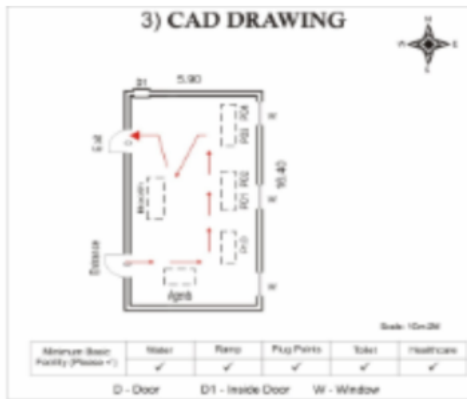

Google Map View

Polling Station Building Front View

Polling Station Front View

Cad View

Key MAP View

1 பெயர் : தங்கசெல்வன் தந்தை பெயர்: ஆறுமுகம் வீட்டு எண் : 00 வயது : 19 பாலினம் : ஆண் Photo is available	XRQ2794972	2 பெயர் : ஜானகி கணவர் பெயர்: வைத்திலிங்கநாதர் வீட்டு எண் : 1 வயது : 69 பாலினம் : பெண் Photo is available	XRQ1696194	3 பெயர் : லெட்சுமணன் தந்தை பெயர்: வைத்திலிங்கநாதர் வீட்டு எண் : 1 வயது : 45 பாலினம் : ஆண் Photo is available	JXL2298198
4 பெயர் : சித்ரா கணவர் பெயர்: முருகன் வீட்டு எண் : 1 வயது : 42 பாலினம் : பெண் Photo is available	XRQ0082362	5 பெயர் : பூபதி கணவர் பெயர்: செல்லதுரை வீட்டு எண் : 1-56 வயது : 42 பாலினம் : பெண் Photo is available	XRQ2270494	6 பெயர் : முருகலட்சுமி கணவர் பெயர்: முத்துகுமார் வீட்டு எண் : 1-82 வயது : 45 பாலினம் : பெண் Photo is available	XRQ0329961
7 பெயர் : அன்பு கௌசல்யா தந்தை பெயர்: கைலாசம் வீட்டு எண் : 1-103 வயது : 25 பாலினம் : பெண் Photo is available	XRQ2270486	8 பெயர் : இளங்கோ தந்தை பெயர்: சொக்கலிங்கம் வீட்டு எண் : 1-163 வயது : 26 பாலினம் : ஆண் Photo is available	XRQ1427319	9 பெயர் : நித்தில் தந்தை பெயர்: சொக்கலிங்கம் வீட்டு எண் : 1/163 வயது : 23 பாலினம் : ஆண் Photo is available	XRQ2602514
10 பெயர் : நித்தில் சொக்கலிங்கம் தந்தை பெயர்: சொக்கலிங்கம் வீட்டு எண் : 1/163 வயது : 23 பாலினம் : ஆண் Photo is available	XRQ2609105	11 பெயர் : தனசிங் மயில் தாயின் பெயர்: மயில் வீட்டு எண் : 1/164 வயது : 25 பாலினம் : ஆண் Photo is available	XRQ2609113	12 பெயர் : சுதனா தந்தை பெயர்: தனசிங் வீட்டு எண் : 1/164 வயது : 23 பாலினம் : பெண் Photo is available	XRQ2607604
13 பெயர் : முத்துக்குமார் தந்தை பெயர்: சண்முக வேல் வீட்டு எண் : 1-175 வயது : 25 பாலினம் : ஆண் Photo is available	XRQ2562270	14 பெயர் : ராஜேஷ்வரி கணவர் பெயர்: முத்துராஜ் வீட்டு எண் : 1/180/4 வயது : 32 பாலினம் : பெண் Photo is available	XRQ1473859	15 பெயர் : நந்தினி தந்தை பெயர்: செல்வராஜ் வீட்டு எண் : 1-217 வயது : 33 பாலினம் : பெண் Photo is available	XRQ0663542
16 பெயர் : ரமணி தந்தை பெயர்: சுந்தரராஜ் வீட்டு எண் : 1/225 வயது : 24 பாலினம் : பெண் Photo is available	XRQ2352136	17 பெயர் : மோகன விமல்ராஜ் தந்தை பெயர்: சுந்தர் ராஜ் வீட்டு எண் : 1/225 வயது : 22 பாலினம் : ஆண் Photo is available	XRQ2589216	Q 18 பெயர் : கோகிலா தந்தை பெயர்: பாலவண்ணன் வீட்டு எண் : 1-226 வயது : 33 பாலினம் : பெண் Photo is available	XRQ0664235
19 பெயர் : சிவகுமார் தந்தை பெயர்: பாலவண்ணன் வீட்டு எண் : 1-226 வயது : 31 பாலினம் : ஆண் Photo is available	XRQ0928507	20 பெயர் : சுகுமார் ச தந்தை பெயர்: சங்கர் வீட்டு எண் : 1/227-2 வயது : 19 பாலினம் : ஆண் Photo is available	XRQ2795102	21 பெயர் : வசந்தி கணவர் பெயர்: தனுஷ்கோடி வீட்டு எண் : 1-230 வயது : 42 பாலினம் : பெண் Photo is available	XRQ0329995
22 பெயர் : சங்கீதா தந்தை பெயர்: முத்துசாமி வீட்டு எண் : 1-233 வயது : 29 பாலினம் : பெண் Photo is available	XRQ1302124	23 பெயர் : பாலமுருகன் தந்தை பெயர்: செல்வராஜ் வீட்டு எண் : 1-236 வயது : 43 பாலினம் : ஆண் Photo is available	XRQ0082131	24 பெயர் : இசக்கி ராஜ் தந்தை பெயர்: செல்வ ராஜ் வீட்டு எண் : 1/237 வயது : 21 பாலினம் : ஆண் Photo is available	XRQ2562254
25 பெயர் : குருசாமி தந்தை பெயர்: வைத்திலிங்கநாதர் வீட்டு எண் : 2 வயது : 56 பாலினம் : ஆண் Photo is available	XRQ1696202	26 பெயர் : ராஜேஸ்வரி கணவர் பெயர்: குருசாமி வீட்டு எண் : 2 வயது : 48 பாலினம் : பெண் Photo is available	JXL1328384	27 பெயர் : காளியம்மாள் கணவர் பெயர்: சந்திரசேகர் வீட்டு எண் : 2 வயது : 46 பாலினம் : பெண் Photo is available	XRQ0224766
28 பெயர் : சங்கீதா கணவர் பெயர்: லெட்சுமணன் வீட்டு எண் : 2 வயது : 40 பாலினம் : பெண் Photo is available	CFX2637809	29 பெயர் : செல்வகுமார் தந்தை பெயர்: முத்தையா வீட்டு எண் : 2 வயது : 35 பாலினம் : ஆண் Photo is available	XRQ0224758	30 பெயர் : சக்திவேல் தந்தை பெயர்: சேர்ம்க்கனி வீட்டு எண் : 2 வயது : 35 பாலினம் : ஆண் Photo is available	XRQ1078542