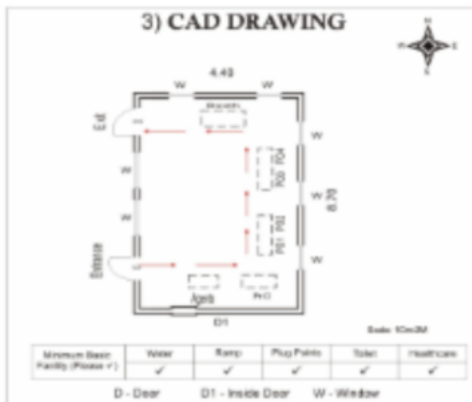

Google Map View

Polling Station Building Front View

Polling Station Front View

Cad View

Key MAP View

1	XRQ1050640	பெயர் : சுப்பிரமணியன் தந்தை பெயர்: குத்தாலிங்கம் வீட்டு எண் : 1-9B வயது : 40 பாலினம் : ஆண்	Photo is available	2	XRQ2654937	பெயர் : தினேஷ் சபரி தந்தை பெயர்: மாரியப்பன் வீட்டு எண் : 1/17 வயது : 20 பாலினம் : ஆண்	Photo is available	3	XRQ2442390	பெயர் : பாலசுப்ரமணியன் தந்தை பெயர்: பரமராஜ் வீட்டு எண் : 1/44 வயது : 23 பாலினம் : ஆண்	Photo is available
4	XRQ0595330	பெயர் : லதா கணவர் பெயர்: மாரியப்பன் வீட்டு எண் : 1-152 வயது : 49 பாலினம் : பெண்	Photo is available	5	XRQ2645448	பெயர் : பிரகாஷ் தந்தை பெயர்: சொக்கலிங்கம் வீட்டு எண் : 1/163 வயது : 24 பாலினம் : ஆண்	Photo is available	6	XRQ0928473	பெயர் : மாரிராஜ் தந்தை பெயர்: சமயந்திரபாண்டியன் வீட்டு எண் : 1-180-4C வயது : 33 பாலினம் : ஆண்	Photo is available
7	XRQ0928168	பெயர் : முப்புடாதிகனி தந்தை பெயர்: சமயந்திரபாண்டியன் வீட்டு எண் : 1-180-4C வயது : 30 பாலினம் : பெண்	Photo is available	8	XRQ2352268	பெயர் : பிரவீன் தந்தை பெயர்: பால்ராஜ் வீட்டு எண் : 1/190 வயது : 23 பாலினம் : ஆண்	Photo is available	9	XRQ2645422	பெயர் : சமரசு தந்தை பெயர்: முப்புடாதி முத்து வீட்டு எண் : 1/215 வயது : 22 பாலினம் : ஆண்	Photo is available
10	XRQ2388767	பெயர் : சுதர்சன் தந்தை பெயர்: மாரியப்பன் வீட்டு எண் : 1/227 வயது : 23 பாலினம் : ஆண்	Photo is available	11	XRQ2723187	பெயர் : மதுமிதா மா தாயின் பெயர்: மகேஸ்வரி வீட்டு எண் : 1/227 வயது : 19 பாலினம் : பெண்	Photo is available	12	XRQ2352177	பெயர் : சுபசங்கவி தந்தை பெயர்: பொன் தங்கராஜ் வீட்டு எண் : 1/239 வயது : 24 பாலினம் : பெண்	Photo is available
13	XRQ1724160	பெயர் : நாகராஜன் தந்தை பெயர்: நடராஜன் வீட்டு எண் : 2 வயது : 67 பாலினம் : ஆண்	Photo is available	14	XRQ1724178	பெயர் : அருமைக்கனி கணவர் பெயர்: நாகராஜன் வீட்டு எண் : 2 வயது : 62 பாலினம் : பெண்	Photo is available	15	XRQ0330068	பெயர் : ஜெபராணி கணவர் பெயர்: பிரிதிவிநாத் வீட்டு எண் : 2-5 வயது : 39 பாலினம் : பெண்	Photo is available
16	XRQ0663872	பெயர் : முருகேசன் தந்தை பெயர்: சுடலை வீட்டு எண் : 2-5 வயது : 37 பாலினம் : ஆண்	Photo is available	17	XRQ0928184	பெயர் : மாரிமுத்து தந்தை பெயர்: மோகன் வீட்டு எண் : 2-11 வயது : 30 பாலினம் : ஆண்	Photo is available	18	XRQ0869552	பெயர் : பார்வதி என்ற கவிதா தந்தை பெயர்: இசக்கி வீட்டு எண் : 2-13 வயது : 41 பாலினம் : பெண்	Photo is available
19	XRQ2719433	பெயர் : முத்துக்குட்டி தந்தை பெயர்: தங்கசாமி வீட்டு எண் : 2/22 வயது : 48 பாலினம் : ஆண்	Photo is available	20	XRQ2719524	பெயர் : சிவ பிரதீஷ் மு தந்தை பெயர்: முத்துக்குட்டி வீட்டு எண் : 2/22 வயது : 19 பாலினம் : ஆண்	Photo is available	21	XRQ0663641	பெயர் : லெட்சுமி கணவர் பெயர்: சீனிராஜ் வீட்டு எண் : 2-23 வயது : 38 பாலினம் : பெண்	Photo is available
22	XRQ0663591	பெயர் : ராஜேஸ்வரி கணவர் பெயர்: சீனிராஜ் வீட்டு எண் : 2-23 வயது : 38 பாலினம் : பெண்	Photo is available	Q 23	XRQ0518951	பெயர் : சரஸ்வதி தந்தை பெயர்: ராமர் வீட்டு எண் : 2-24 வயது : 34 பாலினம் : பெண்	Photo is available	24	XRQ2615938	பெயர் : ஸ்டெல்லாமேரி தந்தை பெயர்: செல்வகுமார் வீட்டு எண் : 2/29 வயது : 20 பாலினம் : பெண்	Photo is available
Q 25	XRQ0519108	பெயர் : இசக்கியுங்கனி தந்தை பெயர்: காளிமுத்து வீட்டு எண் : 2-41C வயது : 35 பாலினம் : பெண்	Photo is available	26	XRQ0330324	பெயர் : ஆறுமுகம் கணவர் பெயர்: மாடன் வீட்டு எண் : 2-50 வயது : 58 பாலினம் : பெண்	Photo is available	27	XRQ0330332	பெயர் : குறுக்கலாஞ்சி தந்தை பெயர்: மாடன் வீட்டு எண் : 2-50 வயது : 34 பாலினம் : ஆண்	Photo is available
28	XRQ0664177	பெயர் : சுப்புலட்சுமி கணவர் பெயர்: கிருஷ்ணமூர்த்தி வீட்டு எண் : 2-53 வயது : 64 பாலினம் : பெண்	Photo is available	29	XRQ0664169	பெயர் : இளங்கோவன் தாயின் பெயர்: சுப்புலட்சுமி வீட்டு எண் : 2-53 வயது : 40 பாலினம் : ஆண்	Photo is available	30	XRQ0869578	பெயர் : மாரி கணவர் பெயர்: இளங்கோவன் வீட்டு எண் : 2/53 வயது : 40 பாலினம் : பெண்	Photo is available