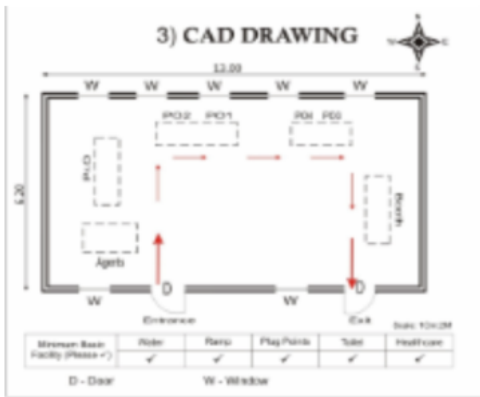

Google Map View

Polling Station Building Front View

Polling Station Front View

Cad View

Key MAP View

1 பெயர் : செல்லையா தந்தை பெயர்: இராமசாமி வீட்டு எண் : 1 வயது : 81 பாலினம் : ஆண்	XRQ1515766 Photo is available	2 பெயர் : சண்முகம் கணவர் பெயர்: செல்லையா வீட்டு எண் : 1 வயது : 71 பாலினம் : பெண்	XRQ1515774 Photo is available	3 பெயர் : சுருளியம்மாள் கணவர் பெயர்: மாணிக்கம் வீட்டு எண் : 1 வயது : 70 பாலினம் : பெண்	XRQ2334340 Photo is available
4 பெயர் : வேலம்மாள் கணவர் பெயர்: ஜெயசிங் வீட்டு எண் : 1 வயது : 53 பாலினம் : பெண்	JXL2477206 Photo is available	5 பெயர் : வேளாங்கன்னி கணவர் பெயர்: மாரி வீட்டு எண் : 1 வயது : 43 பாலினம் : பெண்	XRQ0631358 Photo is available	6 பெயர் : மணிமாலா கணவர் பெயர்: ஈஸ்வரன் வீட்டு எண் : 1 வயது : 40 பாலினம் : பெண்	XRQ0419291 Photo is available
7 பெயர் : கதிர்சென் தந்தை பெயர்: குமார் வீட்டு எண் : 1-1B வயது : 30 பாலினம் : ஆண்	XRQ1177070 Photo is available	8 பெயர் : இசக்கி துரை தாயின் பெயர்: ஈஸ்வரி வீட்டு எண் : 1-1B வயது : 29 பாலினம் : ஆண்	XRQ1176973 Photo is available	9 பெயர் : காளிமுத்துச்செல்வி தந்தை பெயர்: குமார் வீட்டு எண் : 1-18 வயது : 29 பாலினம் : பெண்	XRQ1177047 Photo is available
10 பெயர் : கார்த்திகா தந்தை பெயர்: கிருஷ்ணன் வீட்டு எண் : 1B வயது : 28 பாலினம் : பெண்	XRQ1177088 Photo is available	11 பெயர் : கோபால கிருஷ்ணன் தந்தை பெயர்: பண்டாரம் வீட்டு எண் : 1C-2 வயது : 35 பாலினம் : ஆண்	XRQ0422147 Photo is available	12 பெயர் : லலிதா கணவர் பெயர்: ஸ்ரீ ரெங்கராஜா வீட்டு எண் : 1 வயது : 78 பாலினம் : பெண்	XRQ2442614 Photo is available
13 பெயர் : ரமேஷ் தந்தை பெயர்: பால்சாமி வீட்டு எண் : 2 வயது : 41 பாலினம் : ஆண்	JXL2477222 Photo is available	14 பெயர் : சற்குணம் தந்தை பெயர்: முருகன் வீட்டு எண் : 2 வயது : 33 பாலினம் : ஆண்	XRQ0631242 Photo is available	15 பெயர் : சொர்ண குமார் தந்தை பெயர்: பெருமாள் வீட்டு எண் : 3 வயது : 25 பாலினம் : ஆண்	XRQ2334399 Photo is available
16 பெயர் : கீதா தந்தை பெயர்: ப்ருமல வீட்டு எண் : 3 வயது : 23 பாலினம் : பெண்	XRQ2334167 Photo is available	17 பெயர் : ஆஷ்டையம்மாள் கணவர் பெயர்: செல்லையா வீட்டு எண் : 4 வயது : 70 பாலினம் : பெண்	JXL1792381 Photo is available	18 பெயர் : முத்துகுமார் தந்தை பெயர்: செல்லையா வீட்டு எண் : 4 வயது : 52 பாலினம் : ஆண்	JXL1791516 Photo is available
19 பெயர் : ராஜீ தந்தை பெயர்: செல்லையா வீட்டு எண் : 4 வயது : 47 பாலினம் : ஆண்	JXL1792712 Photo is available	20 பெயர் : முருகம்மாள் தந்தை பெயர்: சுப்பிரமணியன் வீட்டு எண் : 4 வயது : 30 பாலினம் : பெண்	XRQ1176825 Photo is available	21 பெயர் : சின்னராசு தந்தை பெயர்: சுப்பிரமணியன் வீட்டு எண் : 4 வயது : 28 பாலினம் : ஆண்	XRQ2642908 Photo is available
22 பெயர் : மதன் மா தந்தை பெயர்: மாரியப்பன் வீட்டு எண் : 4 வயது : 24 பாலினம் : ஆண்	XRQ2457406 Photo is available	23 பெயர் : பெருமாள் தந்தை பெயர்: காந்தி வீட்டு எண் : 5 வயது : 61 பாலினம் : ஆண்	XRQ1176965 Photo is available	24 பெயர் : மாரியம்மாள் கணவர் பெயர்: பெருமாள் வீட்டு எண் : 5 வயது : 52 பாலினம் : பெண்	XRQ1176890 Photo is available
25 பெயர் : கற்பக வள்ளி கணவர் பெயர்: சித்திரைக் குமார் வீட்டு எண் : 5 வயது : 38 பாலினம் : பெண்	XRQ1270446 Photo is available	26 பெயர் : காளி ராஜ் தந்தை பெயர்: பெருமாள் வீட்டு எண் : 5 வயது : 29 பாலினம் : ஆண்	XRQ1177195 Photo is available	27 பெயர் : பவித்ரா தந்தை பெயர்: பெருமாள் வீட்டு எண் : 5 வயது : 26 பாலினம் : பெண்	XRQ2254316 Photo is available
28 பெயர் : மாரியம்மாள் கணவர் பெயர்: திருமலைகுமார் வீட்டு எண் : 5/2 வயது : 33 பாலினம் : பெண்	XRQ0631101 Photo is available	29 பெயர் : ஆனந்த் தந்தை பெயர்: சிவானந்தம் வீட்டு எண் : 5-202 வயது : 35 பாலினம் : ஆண்	XRQ1408301 Photo is available	30 பெயர் : கிருஷ்ணவேணி தந்தை பெயர்: முருகன் வீட்டு எண் : 6, வயது : 19 பாலினம் : பெண்	XRQ2779858 Photo is available