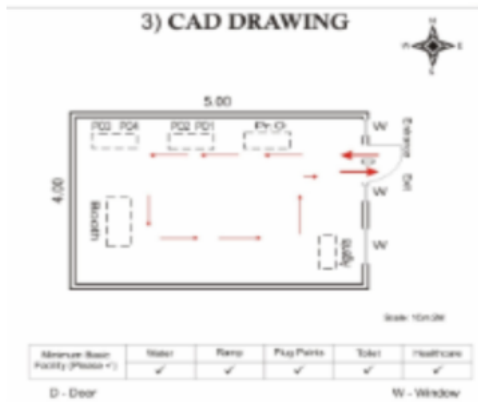

Google Map View

Polling Station Building Front View

Polling Station Front View

Cad View

Key MAP View

1 பெயர் : மைதீன்பிச்சை இதரர் பெயர் : இராமையா வீட்டு எண் : 1 வயது : 38 பாலினம் : ஆண் Photo is available	XRQ0331025	2 பெயர் : ஆனந்தி இதரர் பெயர் : மைதீன்பிச்சை வீட்டு எண் : 1 வயது : 38 பாலினம் : பெண் Photo is available	XRQ0331033	3 பெயர் : வர்ஷா தேவி தந்தை பெயர் : தமிழ்செல்வன் வீட்டு எண் : 1 வயது : 26 பாலினம் : பெண் Photo is available	XRQ1427913
4 பெயர் : பாமா ர கணவர் பெயர் : ரவிசுமார் வீட்டு எண் : 1/16 வயது : 31 பாலினம் : பெண் Photo is available	XRQ2535334	5 பெயர் : வேல்தாய் கணவர் பெயர் : செல்வராஜ் வீட்டு எண் : 1-100 வயது : 35 பாலினம் : பெண் Photo is available	XRQ2272367	6 பெயர் : ராமலெட்சுமி கணவர் பெயர் : சுடலைக்கனி வீட்டு எண் : 2 வயது : 45 பாலினம் : பெண் Photo is available	XRQ1249580
7 பெயர் : மாடசாமி தந்தை பெயர் : திருமலை வீட்டு எண் : 2-2 வயது : 48 பாலினம் : ஆண் Photo is available	XRQ0665679	8 பெயர் : ஜெயலெட்சுமி கணவர் பெயர் : மாடசாமி வீட்டு எண் : 2-2 வயது : 41 பாலினம் : பெண் Photo is available	XRQ0665661	9 பெயர் : காசிவிஸ்வநாதன் தந்தை பெயர் : அழகாசாமித்தேவர் வீட்டு எண் : 2-15 வயது : 51 பாலினம் : ஆண் Photo is available	XRQ1196021
10 பெயர் : முருகேஸ்வரி கணவர் பெயர் : கோபால கிருஷ்ணன் வீட்டு எண் : 2-16 வயது : 35 பாலினம் : பெண் Photo is available	XRQ0458935	11 பெயர் : மாரியம்மாள் கணவர் பெயர் : குமார் வீட்டு எண் : 2-22 வயது : 40 பாலினம் : பெண் Photo is available	XRQ0459255	12 பெயர் : முத்துசெல்வி கணவர் பெயர் : முருகன் வீட்டு எண் : 2/26 வயது : 28 பாலினம் : பெண் Photo is available	XRQ2606861
13 பெயர் : தங்க துரை தந்தை பெயர் : முருகன் வீட்டு எண் : 2/26 வயது : 24 பாலினம் : ஆண் Photo is available	XRQ2607042	14 பெயர் : தங்கபாண்டி தந்தை பெயர் : முருகன் வீட்டு எண் : 2/26 வயது : 21 பாலினம் : ஆண் Photo is available	XRQ2607034	15 பெயர் : முருகன் தந்தை பெயர் : கருப்பசாமி வீட்டு எண் : 2/26 வயது : 20 பாலினம் : ஆண் Photo is available	XRQ2686996
16 பெயர் : முருகன் தந்தை பெயர் : வேல்சாமி பாண்டியன் வீட்டு எண் : 2-26-3 வயது : 41 பாலினம் : ஆண் Photo is available	XRQ0869776	17 பெயர் : அழகு துரைச்சி கணவர் பெயர் : முருகன் வீட்டு எண் : 2-26-3 வயது : 38 பாலினம் : பெண் Photo is available	XRQ0869750	18 பெயர் : சுடலைக்கனி தந்தை பெயர் : சந்தனம் வீட்டு எண் : 2-26B வயது : 47 பாலினம் : ஆண் Photo is available	XRQ1249655
19 பெயர் : ஷாஜிதா தந்தை பெயர் : நாசூர் கனி வீட்டு எண் : 2-27 வயது : 25 பாலினம் : பெண் Photo is available	XRQ1427830	20 பெயர் : ரிபானா தந்தை பெயர் : நாசூர்கனி வீட்டு எண் : 2/27 வயது : 23 பாலினம் : பெண் Photo is available	XRQ2389005	21 பெயர் : முகம்மது அஜீஸ் தந்தை பெயர் : நாசூர்கனி வீட்டு எண் : 2/27 வயது : 22 பாலினம் : ஆண் Photo is available	XRQ2461440
22 பெயர் : பாத்திமா தந்தை பெயர் : தெளஃபிக அகமது உசேன் வீட்டு எண் : 2-28-2 வயது : 24 பாலினம் : பெண் Photo is available	XRQ2300184	23 பெயர் : ஜன்னத் தந்தை பெயர் : தெளபிக் அகமது உசேன் வீட்டு எண் : 2/28-3 வயது : 22 பாலினம் : ஆண் Photo is available	XRQ2461218	24 பெயர் : இப்ராஹிம் தந்தை பெயர் : அமானுல்லா வீட்டு எண் : 2/32, வயது : 29 பாலினம் : ஆண் Photo is available	XRQ1145861
25 பெயர் : எஸ் அப்துல் ரஹ்மான் தந்தை பெயர் : ஷாகுல் ஹமீது வீட்டு எண் : 2/33 வயது : 44 பாலினம் : ஆண் Photo is available	XRQ2783462	26 பெயர் : அ மெஹராஜ் கணவர் பெயர் : அப்துல் ரஹ்மான் வீட்டு எண் : 2/33 வயது : 38 பாலினம் : பெண் Photo is available	XRQ2782902	27 பெயர் : மாடசாமி தந்தை பெயர் : பிச்சைக்கனி வீட்டு எண் : 2-35 வயது : 47 பாலினம் : ஆண் Photo is available	XRQ0790840
28 பெயர் : விநாயகம் கணவர் பெயர் : மாடசாமி வீட்டு எண் : 2-35 வயது : 36 பாலினம் : பெண் Photo is available	XRQ0790972	29 பெயர் : அஷ்யா தந்தை பெயர் : சுடலைக்கனி வீட்டு எண் : 2/36 பீ வயது : 22 பாலினம் : பெண் Photo is available	XRQ2460707	30 பெயர் : மணிகண்டன் தந்தை பெயர் : முருகன் வீட்டு எண் : 2/42B வயது : 25 பாலினம் : ஆண் Photo is available	XRQ1428036