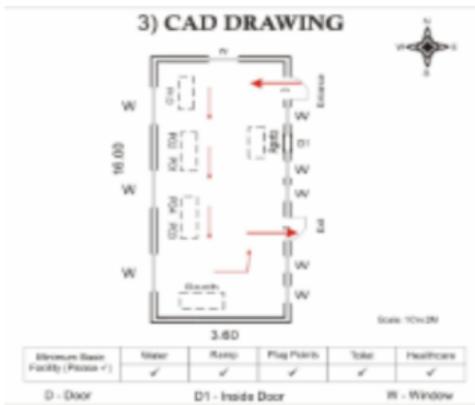

Google Map View

Polling Station Building Front View

Polling Station Front View

Cad View

Key MAP View

1 பெயர் : மணிகண்டன் தந்தை பெயர் : மாரியப்பன் வீட்டு எண் : 1-4ஏ வயது : 25 பாலினம் : ஆண்	XRQ2273100 Photo is available	2 பெயர் : மனோகர் தந்தை பெயர் : மூர்த்தி வீட்டு எண் : 1-75 வயது : 27 பாலினம் : ஆண்	XRQ1338268 Photo is available	3 பெயர் : முகம்மதுஅசாருதீன் தந்தை பெயர் : செய்யது வீட்டு எண் : 1/89-1 வயது : 24 பாலினம் : ஆண்	XRQ2352011 Photo is available
4 பெயர் : பிலிப் தந்தை பெயர் : மத்தாயி வீட்டு எண் : 2 வயது : 77 பாலினம் : ஆண்	JXL1401850 Photo is available	5 பெயர் : மரியம்மபிலிப் கணவர் பெயர் : பிலிப் வீட்டு எண் : 2 வயது : 70 பாலினம் : பெண்	JXL1401876 Photo is available	6 பெயர் : வள்ளியியில் கணவர் பெயர் : முருகன் வீட்டு எண் : 2 வயது : 66 பாலினம் : பெண்	XRQ1703305 Photo is available
7 பெயர் : சந்தோஷ்பிலிப் தந்தை பெயர் : பிலிப் வீட்டு எண் : 2 வயது : 49 பாலினம் : ஆண்	JXL1401884 Photo is available	8 பெயர் : மலர்கொடி தந்தை பெயர் : பாலமுருகன் வீட்டு எண் : 2/61 வயது : 19 பாலினம் : பெண்	XRQ2714038 Photo is available	9 பெயர் : இசக்கிநாதன் தந்தை பெயர் : பொன்னுதுரை வீட்டு எண் : 2-75 வயது : 33 பாலினம் : ஆண்	XRQ0596452 Photo is available
10 பெயர் : கணேசன் தந்தை பெயர் : வேல் நாடார் வீட்டு எண் : 2-100 வயது : 39 பாலினம் : ஆண்	XRQ0086157 Photo is available	11 பெயர் : செல்லப்பா தந்தை பெயர் : வெட்சுமண நாடார் வீட்டு எண் : 2-164A வயது : 45 பாலினம் : ஆண்	XRQ0596478 Photo is available	12 பெயர் : ஜாஸ்மின் திரவியபாய் கணவர் பெயர் : ஜெயசீலன் வீட்டு எண் : 3 வயது : 61 பாலினம் : பெண்	JXL1331222 Photo is available
# 13 பெயர் : ஜெயசீலன் தந்தை பெயர் : சைமன் வீட்டு எண் : 11/3 வயது : 66 பாலினம் : ஆண்	JXL1422385 Photo is available	14 பெயர் : அய்யன்சாமி தந்தை பெயர் : பிச்சாண்டி வீட்டு எண் : 3-70b வயது : 41 பாலினம் : ஆண்	XRQ1022128 Photo is available	15 பெயர் : தாமரைசெல்லி கணவர் பெயர் : அய்யன்சாமி வீட்டு எண் : 3-70B வயது : 39 பாலினம் : பெண்	XRQ0596593 Photo is available
16 பெயர் : உலகம்மாள் கணவர் பெயர் : மாட்சாமி வீட்டு எண் : 3-86 வயது : 58 பாலினம் : பெண்	XRQ1303239 Photo is available	17 பெயர் : சுடலை தந்தை பெயர் : மாட்சாமி வீட்டு எண் : 3/86 வயது : 25 பாலினம் : ஆண்	XRQ2462919 Photo is available	18 பெயர் : அந்தோணி தந்தை பெயர் : சொள்ளமுத்து வீட்டு எண் : 3-92 வயது : 59 பாலினம் : ஆண்	XRQ1196518 Photo is available
19 பெயர் : ஜான் தந்தை பெயர் : ஜோசஃப் மிக்கேல் வீட்டு எண் : 3-448 வயது : 26 பாலினம் : ஆண்	XRQ1428408 Photo is available	20 பெயர் : முத்துகிருஷ்ணன் தந்தை பெயர் : குத்தாலிங்கம் வீட்டு எண் : 4-1 வயது : 67 பாலினம் : ஆண்	JXL2303022 Photo is available	21 பெயர் : விமலா கணவர் பெயர் : முத்துகிருஷ்ணன் வீட்டு எண் : 4-1 வயது : 64 பாலினம் : பெண்	JXL2302297 Photo is available
22 பெயர் : வலசம்மாள் கணவர் பெயர் : ஆபிரகாம் வீட்டு எண் : 5 வயது : 65 பாலினம் : பெண்	JXL1331172 Photo is available	23 பெயர் : ஸ்டீபன் தந்தை பெயர் : பெருமாள் வீட்டு எண் : 6 வயது : 50 பாலினம் : ஆண்	XRQ0084269 Photo is available	24 பெயர் : லூர்து மேரி கணவர் பெயர் : ஸ்டீபன் வீட்டு எண் : 6 வயது : 46 பாலினம் : பெண்	XRQ0084251 Photo is available
S 25 பெயர் : அபர்ணா தந்தை பெயர் : மிகேந்திரன் வீட்டு எண் : 6-284 வயது : 27 பாலினம் : பெண்	XRQ1303403 Photo is available	26 பெயர் : புனிதா புஷ்பம் கி கணவர் பெயர் : கிரிஸ்டோபர் ஹரிஷ் வீட்டு எண் : 9/10 வயது : 33 பாலினம் : பெண்	XRQ2273720 Photo is available	27 பெயர் : இளவரசன் தந்தை பெயர் : சிவப்பிரகாஷ் வீட்டு எண் : 9/25 வயது : 26 பாலினம் : ஆண்	XRQ1462456 Photo is available
28 பெயர் : செல்வி கணவர் பெயர் : வேலாயுத நாடார் வீட்டு எண் : 9-29 வயது : 37 பாலினம் : பெண்	XRQ0791558 Photo is available	29 பெயர் : உமாமகேஸ்வரி கணவர் பெயர் : குத்தாலிங்கம் வீட்டு எண் : 9-32 வயது : 56 பாலினம் : பெண்	XRQ2352094 Photo is available	30 பெயர் : பாலசுப்பிரமணியன் தந்தை பெயர் : குத்தாலிங்கம் வீட்டு எண் : 9-32 வயது : 32 பாலினம் : ஆண்	XRQ2352128 Photo is available