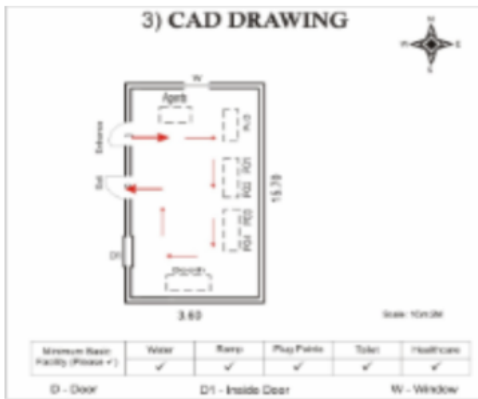

Google Map View

Polling Station Building Front View

Polling Station Front View

Cad View

Key MAP View

1 பெயர் : கணேசன் தந்தை பெயர்: ஆறுமுகநாடார் வீட்டு எண் : 1 வயது : 66 பாலினம் : ஆண்	XRQ0331330 Photo is available	2 பெயர் : சண்முகவடிவு தந்தை பெயர்: வெள்ளையநாடார் வீட்டு எண் : 1 வயது : 54 பாலினம் : பெண்	JXL2299212 Photo is available	3 பெயர் : சத்யா கணவர் பெயர்: முத்துராஜா வீட்டு எண் : 1-10 வயது : 34 பாலினம் : பெண்	XRQ1146513 Photo is available
4 பெயர் : ராஜேந்திரன் ச இதரர் பெயர்: கார்த்திகா வீட்டு எண் : 2 வயது : 58 பாலினம் : ஆண்	XRQ2452977 Photo is available	5 பெயர் : பிச்சை தந்தை பெயர்: முத்துசாமி வீட்டு எண் : 3 வயது : 83 பாலினம் : ஆண்	XRQ1704006 Photo is available	6 பெயர் : சாந்தஜி ஜெய்பர்ட் தந்தை பெயர்: ஜெயசீலன் வீட்டு எண் : 3 வயது : 29 பாலினம் : ஆண்	XRQ1196435 Photo is available
7 பெயர் : பாப்பு கணவர் பெயர்: மாடசாமி வீட்டு எண் : 4 வயது : 81 பாலினம் : பெண்	XRQ1704022 Photo is available	8 பெயர் : திருமலை தந்தை பெயர்: குத்தாலிங்கம் வீட்டு எண் : 5 வயது : 73 பாலினம் : ஆண்	XRQ1704055 Photo is available	9 பெயர் : ஆறுமுகம் தந்தை பெயர்: திருமலை வீட்டு எண் : 5 வயது : 49 பாலினம் : ஆண்	XRQ1704071 Photo is available
10 பெயர் : குத்தாலிங்கம் தந்தை பெயர்: திருமலை வீட்டு எண் : 5 வயது : 47 பாலினம் : ஆண்	JXL2299030 Photo is available	11 பெயர் : சண்முகவடிவு கணவர் பெயர்: குத்தாலிங்கம் வீட்டு எண் : 5 வயது : 42 பாலினம் : பெண்	JXL2300127 Photo is available	12 பெயர் : சொர்ணம் கணவர் பெயர்: சீவலமுத்து வீட்டு எண் : 6 வயது : 63 பாலினம் : பெண்	XRQ1704097 Photo is available
13 பெயர் : சப்பாணிமுத்து தந்தை பெயர்: சீவலமுத்து வீட்டு எண் : 6 வயது : 42 பாலினம் : ஆண்	JXL2303683 Photo is available	14 பெயர் : கலையரசன் தந்தை பெயர்: மகேந்திரன் வீட்டு எண் : 6-284 வயது : 29 பாலினம் : ஆண்	XRQ1303171 Photo is available	15 பெயர் : பொட்டம்மாள் கணவர் பெயர்: சீதாராமன் வீட்டு எண் : 7 வயது : 73 பாலினம் : பெண்	XRQ1704105 Photo is available
16 பெயர் : சப்பாணிமுத்து தந்தை பெயர்: துரைப்பாண்டி வீட்டு எண் : 8 வயது : 49 பாலினம் : ஆண்	XRQ1704113 Photo is available	17 பெயர் : மாலா கணவர் பெயர்: சப்பாணிமுத்து வீட்டு எண் : 8 வயது : 44 பாலினம் : பெண்	JXL2300887 Photo is available	18 பெயர் : பொன்செல்வி தந்தை பெயர்: ராம்குமார் வீட்டு எண் : 8/78/2 காந்தி தெரு வயது : 27 பாலினம் : பெண்	XRQ1338250 Photo is available
19 பெயர் : முத்துக்குட்டி தந்தை பெயர்: சுந்தரநாடார் வீட்டு எண் : 9 வயது : 77 பாலினம் : ஆண்	XRQ1704121 Photo is available	20 பெயர் : பேச்சியம்மாள் கணவர் பெயர்: முத்துக்குட்டி வீட்டு எண் : 9 வயது : 68 பாலினம் : பெண்	XRQ1704154 Photo is available	21 பெயர் : முருகன் தந்தை பெயர்: பல்வேசமுத்து வீட்டு எண் : 9 வயது : 59 பாலினம் : ஆண்	XRQ1704162 Photo is available
22 பெயர் : முத்துலெட்சுமி தந்தை பெயர்: முருகன் வீட்டு எண் : 9 வயது : 50 பாலினம் : பெண்	XRQ1704170 Photo is available	23 பெயர் : மகேஷ் தந்தை பெயர்: மாயகிருஷ்ணன் வீட்டு எண் : 9 வயது : 35 பாலினம் : ஆண்	XRQ0930438 Photo is available	24 பெயர் : டேனிஷ் பிரையன் தந்தை பெயர்: ராஜ்குமார் வீட்டு எண் : 9 வயது : 30 பாலினம் : ஆண்	XRQ1050699 Photo is available
25 பெயர் : க மாரிச்செல்வம் தாயின் பெயர்: சண்முகவடிவு வீட்டு எண் : 9/1 வயது : 19 பாலினம் : ஆண்	XRQ2767820 Photo is available	26 பெயர் : மணிமேகலை இதரர் பெயர்: சொர்ணம் வீட்டு எண் : 9-6 வயது : 37 பாலினம் : பெண்	XRQ0331249 Photo is available	27 பெயர் : சுடலைமுத்து தந்தை பெயர்: சீவலமுத்து வீட்டு எண் : 9-6 வயது : 36 பாலினம் : ஆண்	XRQ0084897 Photo is available
28 பெயர் : கற்பகம் கணவர் பெயர்: சுடலைமுத்து வீட்டு எண் : 9-6 வயது : 32 பாலினம் : பெண்	XRQ0870006 Photo is available	29 பெயர் : துரைப்பாண்டி தந்தை பெயர்: அதமுத்து வீட்டு எண் : 9/9, வயது : 76 பாலினம் : ஆண்	XRQ1704139 Photo is available	30 பெயர் : மல்லிகா கணவர் பெயர்: துரைப்பாண்டி வீட்டு எண் : 9/9, வயது : 75 பாலினம் : பெண்	XRQ1704147 Photo is available