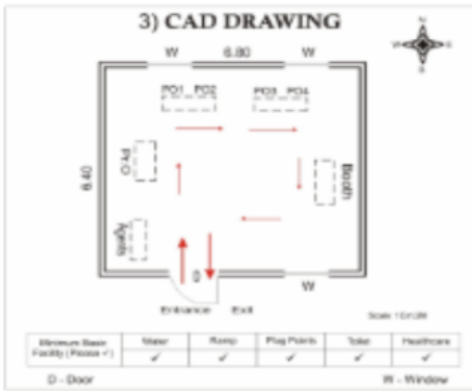

Cad View

Key MAP View