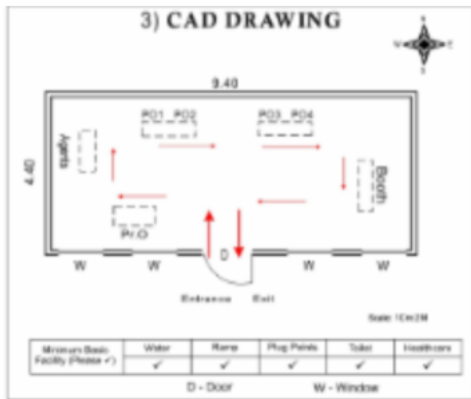

Google Map View

Polling Station Building Front View

Polling Station Front View

Cad View

Key MAP View

1	XRQ2646784	பெயர் : பானுமதி கணவர் பெயர்: ரமேஷ் வீட்டு எண் : 0 வயது : 29 பாலினம் : பெண்	Photo is available	2	XRQ2608909	பெயர் : மாரிக்கனி தாயின் பெயர்: மகேஷ் வீட்டு எண் : 0 வயது : 22 பாலினம் : பெண்	Photo is available	3	XRQ1266378	பெயர் : ராதா கணவர் பெயர்: சேகர் வீட்டு எண் : 2-315-2 வயது : 52 பாலினம் : பெண்	Photo is available
4	XRQ2392140	பெயர் : கீர்த்தனா தந்தை பெயர்: சேகர் வீட்டு எண் : 2-315-2 வயது : 23 பாலினம் : பெண்	Photo is available	5	XRQ0090183	பெயர் : தமிழ்அரசன் தந்தை பெயர்: மாடசாமி வீட்டு எண் : 3 வயது : 41 பாலினம் : ஆண்	Photo is available	6	XRQ1081314	பெயர் : பத்மா கணவர் பெயர்: சுரேஷ் வீட்டு எண் : 3 வயது : 40 பாலினம் : பெண்	Photo is available
7	XRQ0125047	பெயர் : அனிதா கணவர் பெயர்: மதிவாணன் வீட்டு எண் : 3 வயது : 36 பாலினம் : பெண்	Photo is available	8	XRQ1081298	பெயர் : இசக்கிப்பாண்டி தந்தை பெயர்: தங்கம் வீட்டு எண் : 3 வயது : 30 பாலினம் : ஆண்	Photo is available	9	XRQ2594562	பெயர் : உமா கணவர் பெயர்: ஸ்டான்லி வீட்டு எண் : 3/15சி வயது : 41 பாலினம் : பெண்	Photo is available
10	XRQ2465458	பெயர் : ராபின் தந்தை பெயர்: ஸ்டேன்லி வீட்டு எண் : 3/15 எர் வயது : 22 பாலினம் : ஆண்	Photo is available	# 11	XRQ0088187	பெயர் : கந்தம்மாள் கணவர் பெயர்: ராமர் வீட்டு எண் : 3-37 வயது : 54 பாலினம் : பெண்	Photo is available	12	XRQ2608149	பெயர் : சுரேஷ் தந்தை பெயர்: ராமர் வீட்டு எண் : 3/37 வயது : 20 பாலினம் : ஆண்	Photo is available
13	UPG0605113	பெயர் : ரோஷன் தந்தை பெயர்: ஆரோக்கியம் அற்புதராஜ் வீட்டு எண் : 3-53-1 வயது : 35 பாலினம் : ஆண்	Photo is available	14	XRQ2328110	பெயர் : மேரி குட்டி ஜோஸ் கணவர் பெயர்: ஆரோக்கியம் அற்புதராஜ் வீட்டு எண் : 3/53-1, மெயின் ரோடு வயது : 64 பாலினம் : பெண்	Photo is available	15	XRQ0335307	பெயர் : ரமேஸ் தந்தை பெயர்: முக்கையா வீட்டு எண் : 3/54-4 வயது : 35 பாலினம் : ஆண்	Photo is available
16	XRQ1429612	பெயர் : இசக்கிராஜ் தாயின் பெயர்: இசக்கியம்மாள் வீட்டு எண் : அம்மாள் வயது : 26 பாலினம் : ஆண்	Photo is available	17	XRQ0335331	பெயர் : கலைமதி கணவர் பெயர்: மாரிகண்ணன் வீட்டு எண் : 3-56 வயது : 38 பாலினம் : பெண்	Photo is available	18	XRQ0793786	பெயர் : மகேஷ் தந்தை பெயர்: துரைராஜ் வீட்டு எண் : 3-56 வயது : 35 பாலினம் : ஆண்	Photo is available
19	XRQ0793802	பெயர் : பிரபாகரன் தந்தை பெயர்: துரைராஜ் வீட்டு எண் : 3-56 வயது : 33 பாலினம் : ஆண்	Photo is available	20	XRQ1147487	பெயர் : பிரேமா கணவர் பெயர்: மாடசாமி வீட்டு எண் : 3-56 வயது : 31 பாலினம் : பெண்	Photo is available	21	XRQ0870519	பெயர் : அசோக் மூர்த்தி தந்தை பெயர்: செல்லப்பா வீட்டு எண் : 3-56-2 வயது : 32 பாலினம் : ஆண்	Photo is available
22	XRQ0870493	பெயர் : ஐஸ்வர்யா தந்தை பெயர்: செல்லப்பா வீட்டு எண் : 3-56-2 வயது : 31 பாலினம் : பெண்	Photo is available	23	XRQ0088179	பெயர் : மாரி கணவர் பெயர்: பரமசிவன் வீட்டு எண் : 3-57 வயது : 48 பாலினம் : பெண்	Photo is available	24	XRQ2683324	பெயர் : அனு தாயின் பெயர்: மாரி வீட்டு எண் : 3/57 வயது : 20 பாலினம் : பெண்	Photo is available
S2 25	XRQ0793810	பெயர் : ரஞ்சிதா தந்தை பெயர்: சுப்பையா வீட்டு எண் : 3-59 வயது : 33 பாலினம் : பெண்	Photo is available	26	XRQ0088245	பெயர் : வசந்தா கணவர் பெயர்: பெரியசாமி வீட்டு எண் : 3-59-1 வயது : 51 பாலினம் : பெண்	Photo is available	27	XRQ0335299	பெயர் : கற்பகவல்லி கணவர் பெயர்: தங்கமாரி வீட்டு எண் : 3-62 வயது : 68 பாலினம் : பெண்	Photo is available
28	XRQ0416388	பெயர் : தங்கமாரி தந்தை பெயர்: லெட்சுமணன் வீட்டு எண் : 3-62 வயது : 42 பாலினம் : ஆண்	Photo is available	29	XRQ1429596	பெயர் : கவிதா தந்தை பெயர்: அமல்ராஜ் வீட்டு எண் : 3-62 வயது : 26 பாலினம் : பெண்	Photo is available	30	XRQ1429513	பெயர் : ராமர் @ அபிஷேக் தந்தை பெயர்: சண்முகவேல் வீட்டு எண் : 3-65 வயது : 30 பாலினம் : ஆண்	Photo is available